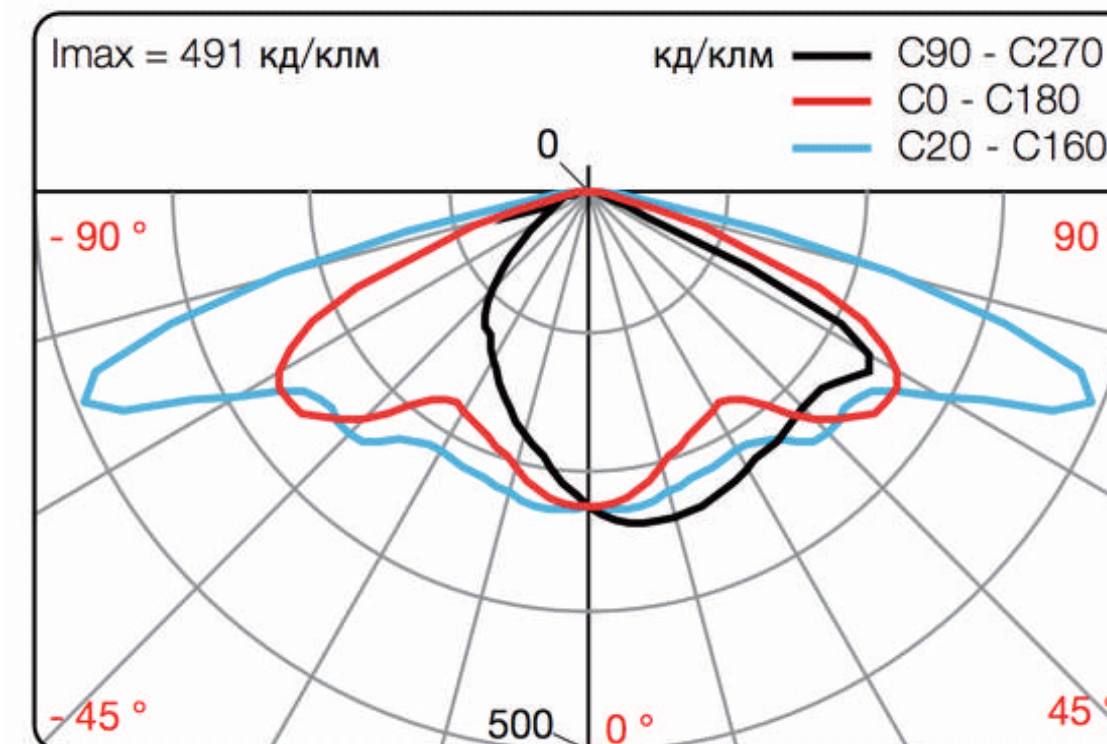

ERL

Изолинии

↑ Направление светильника

Светотехнический расчет участка набережной Марка Шагала г. Москва

АВТОРСКИЙ НАДЗОР

Фото реализованного проекта. Вечерний вид набережной Марка Шагала г. Москва

СВЕТОВАЯ МАРКЕРНАЯ НАВИГАЦИЯ