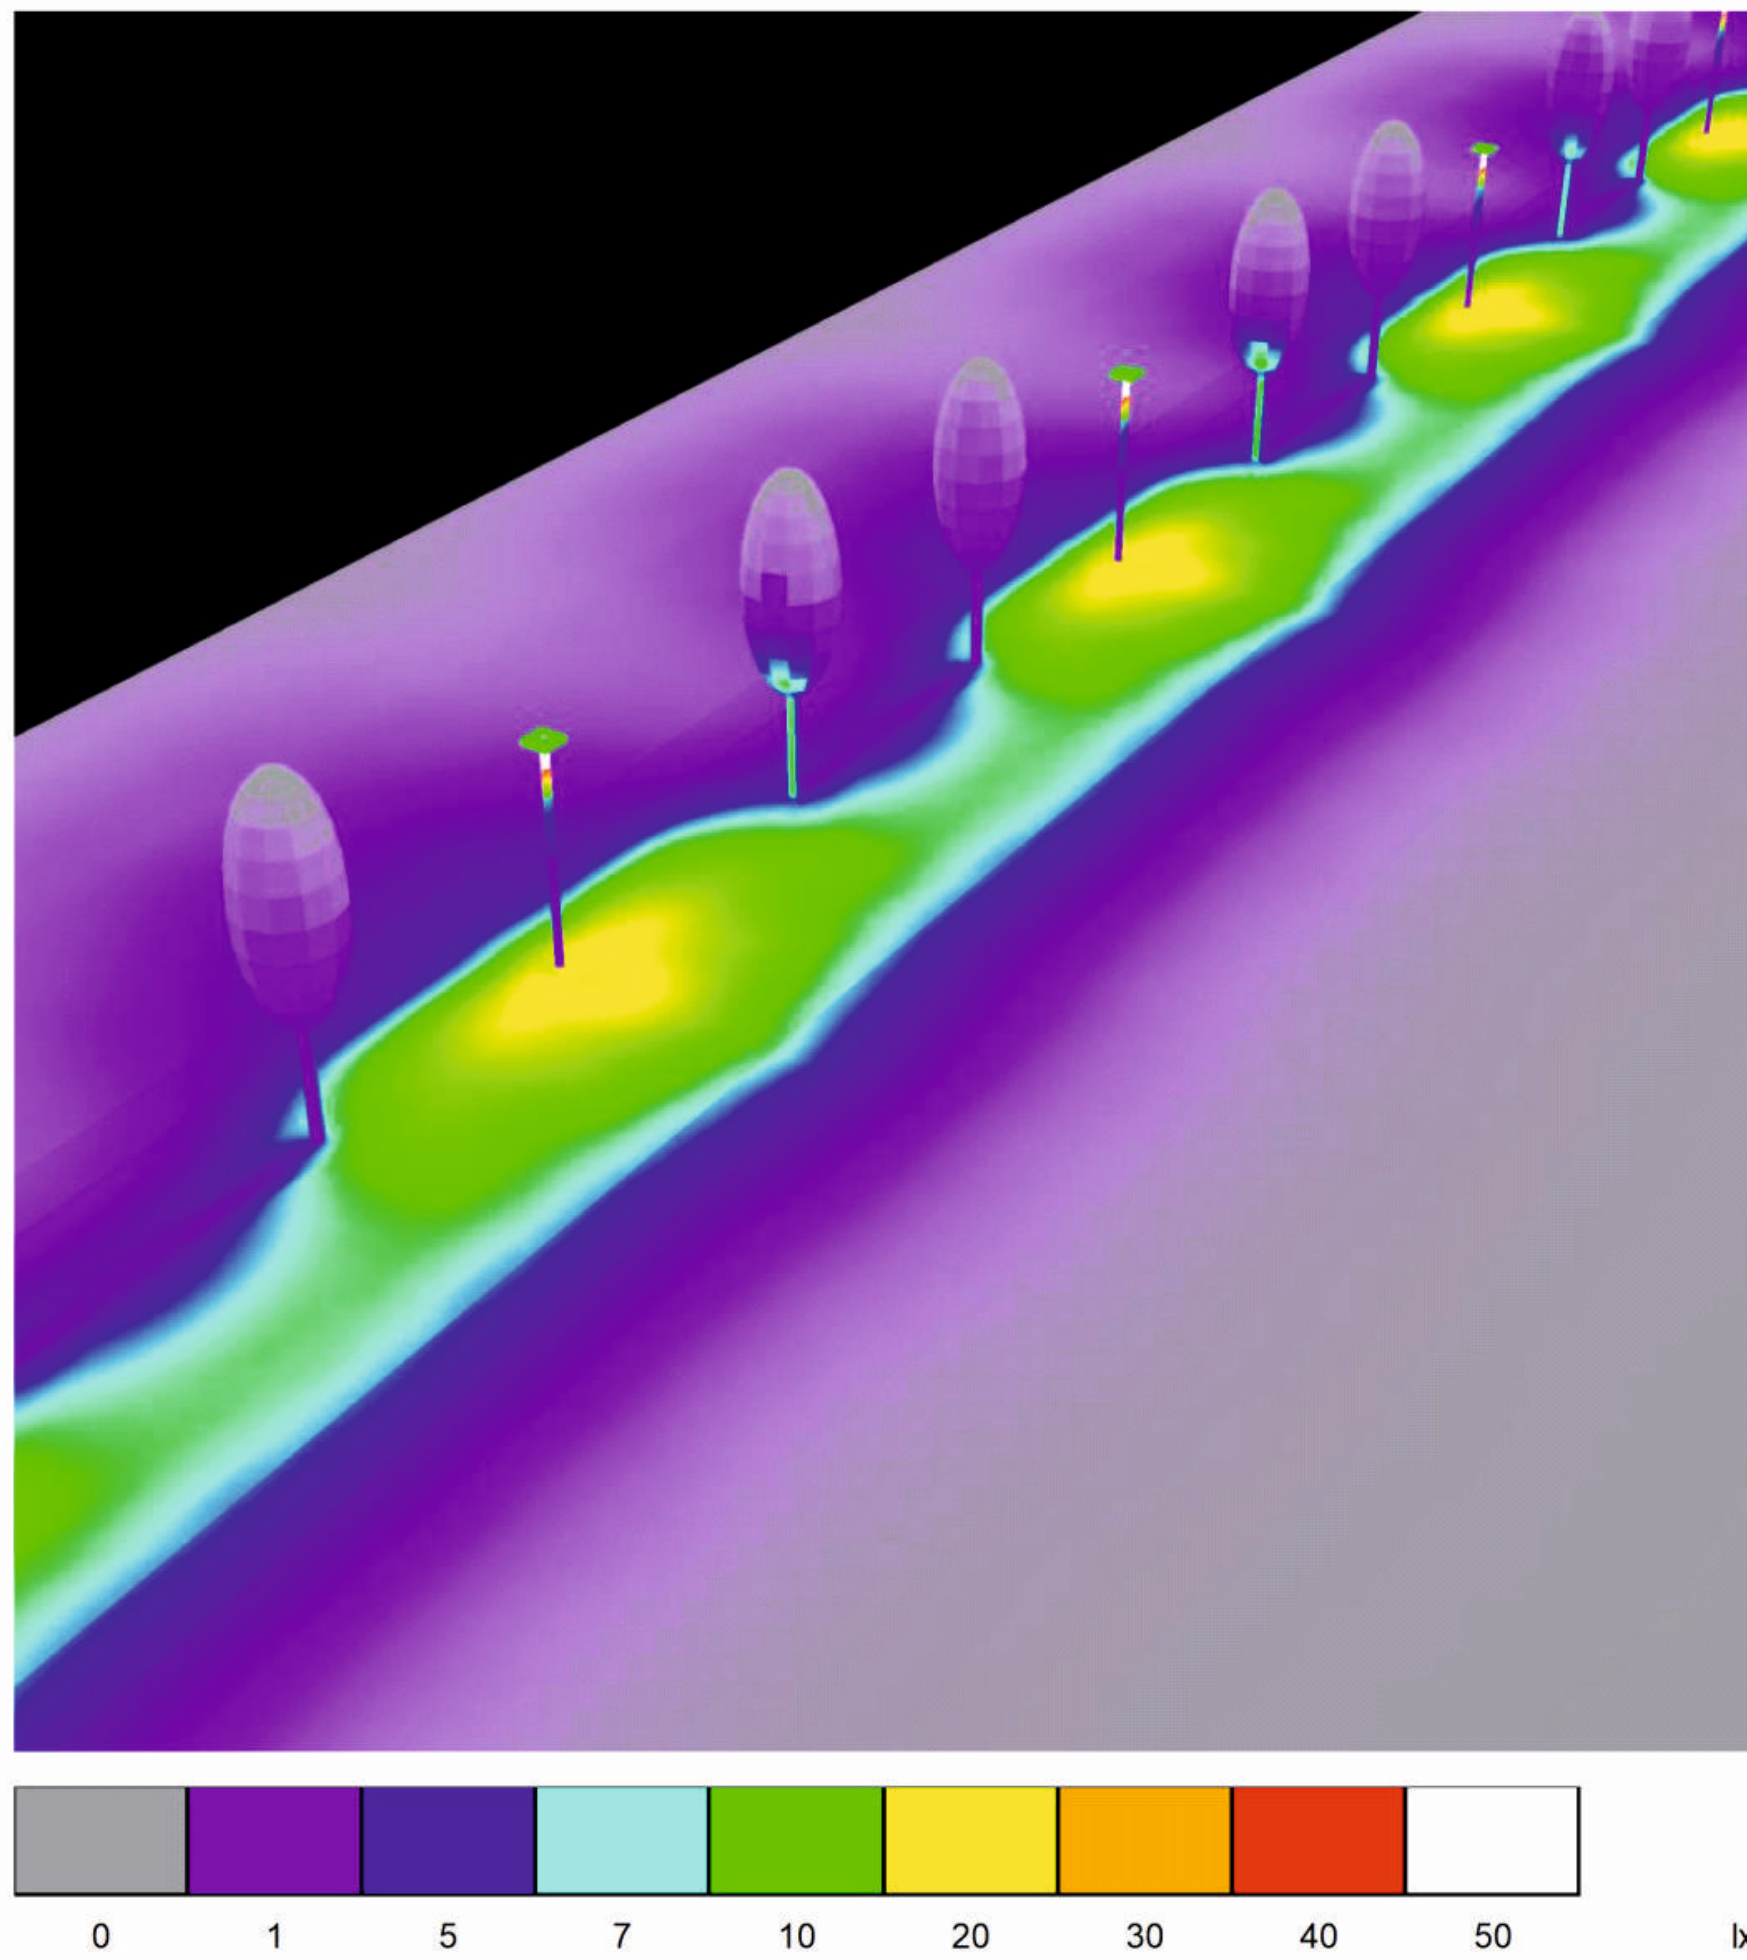

ERL

Изолинии

↑ Направление светильника

Светотехнический расчет участка набережной Марка Шагала г. Москва

АВТОРСКИЙ НАДЗОР

Фото реализованного проекта. Вечерний вид набережной Марка Шагала г. Москва

СВЕТОВАЯ МАРКЕРНАЯ НАВИГАЦИЯ