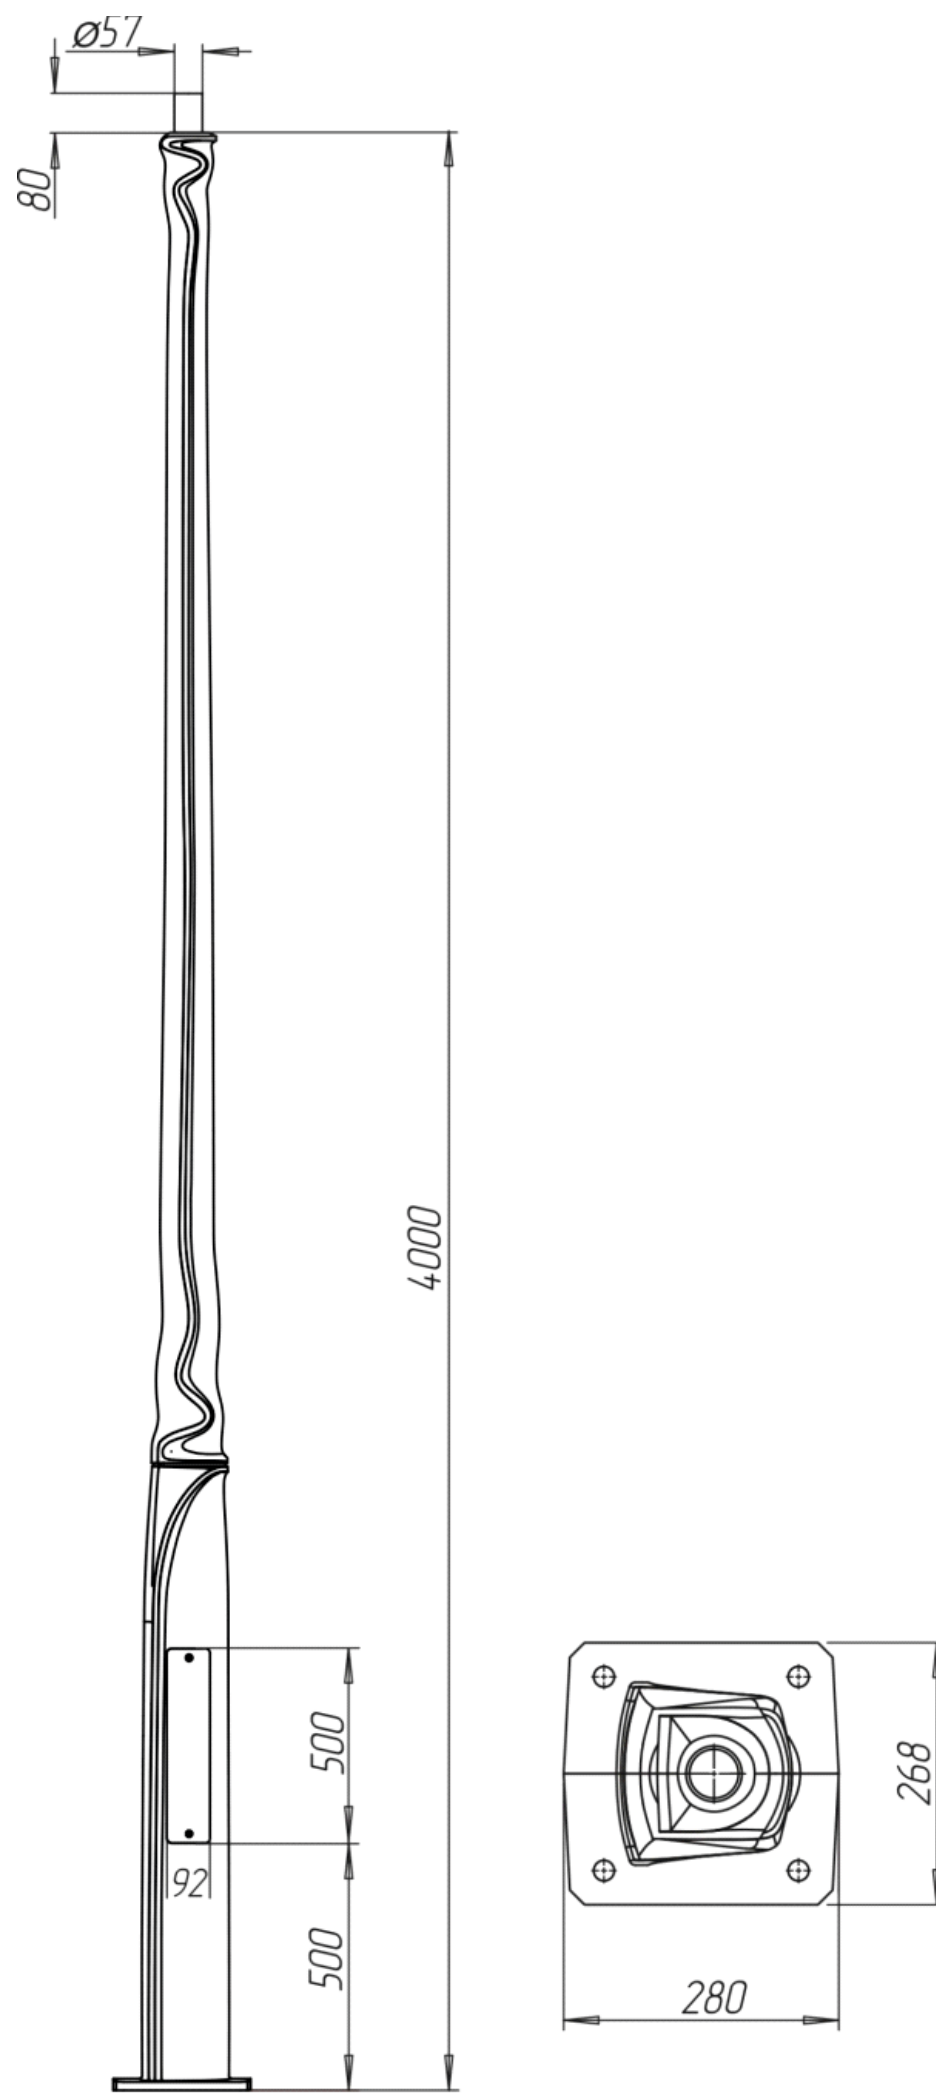

СОВРЕМЕННЫЕ ЛИТЫЕ ОПОРЫ ДЛЯ ЭКСКЛЮЗИВНЫХ ПРОЕКТОВ

Опора Фестон