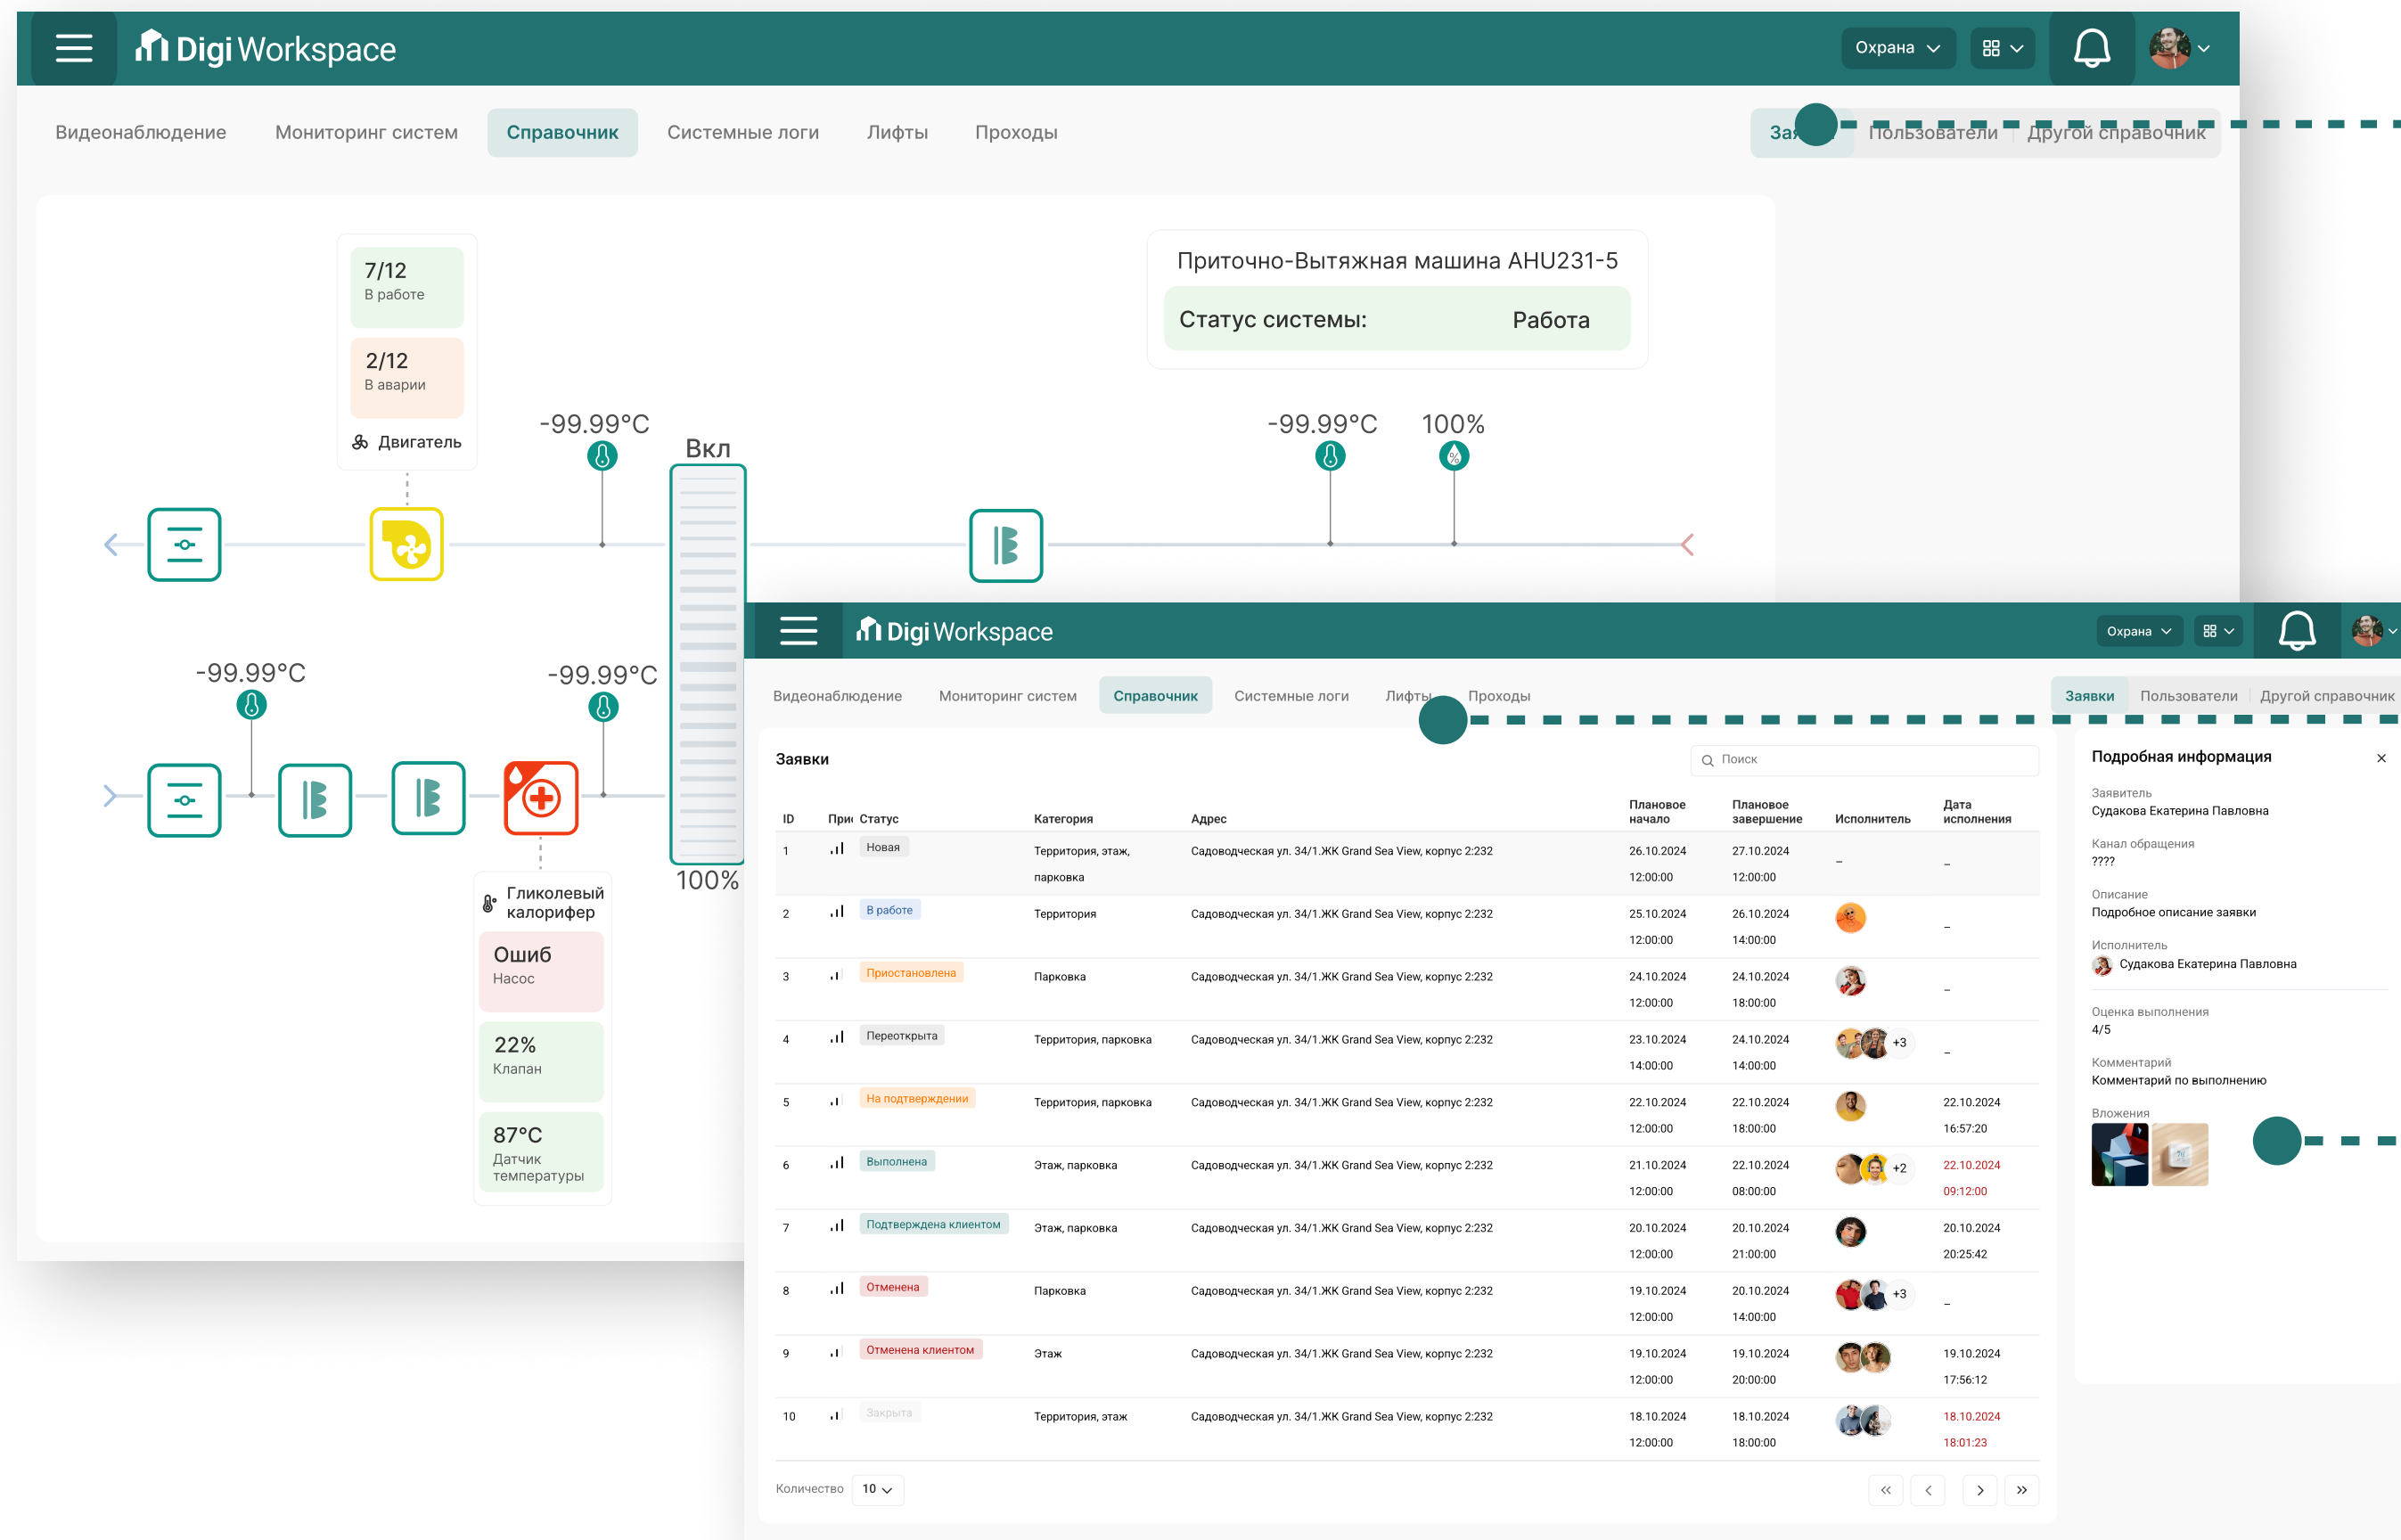

LOW-CODE/NO-CODE - ЗАМЕНЯТ ИТ-ДЕПАРТАМЕНТ

1. Вместо Frontend: Drag-and-drop интерфейсы и White-label настройки бренда

2. Вместо DevOps: микросервисная архитектура и автоматическое развертывание (Docker/Kubernetes ready)

3. Вместо Администратора БД: Low-code/No-code конфигураторы прав доступа (RBAC), ролей и бизнес-процессов

От модели «5 сотрудников на каждый объект» → к 1 архитектор платформы на всю систему.