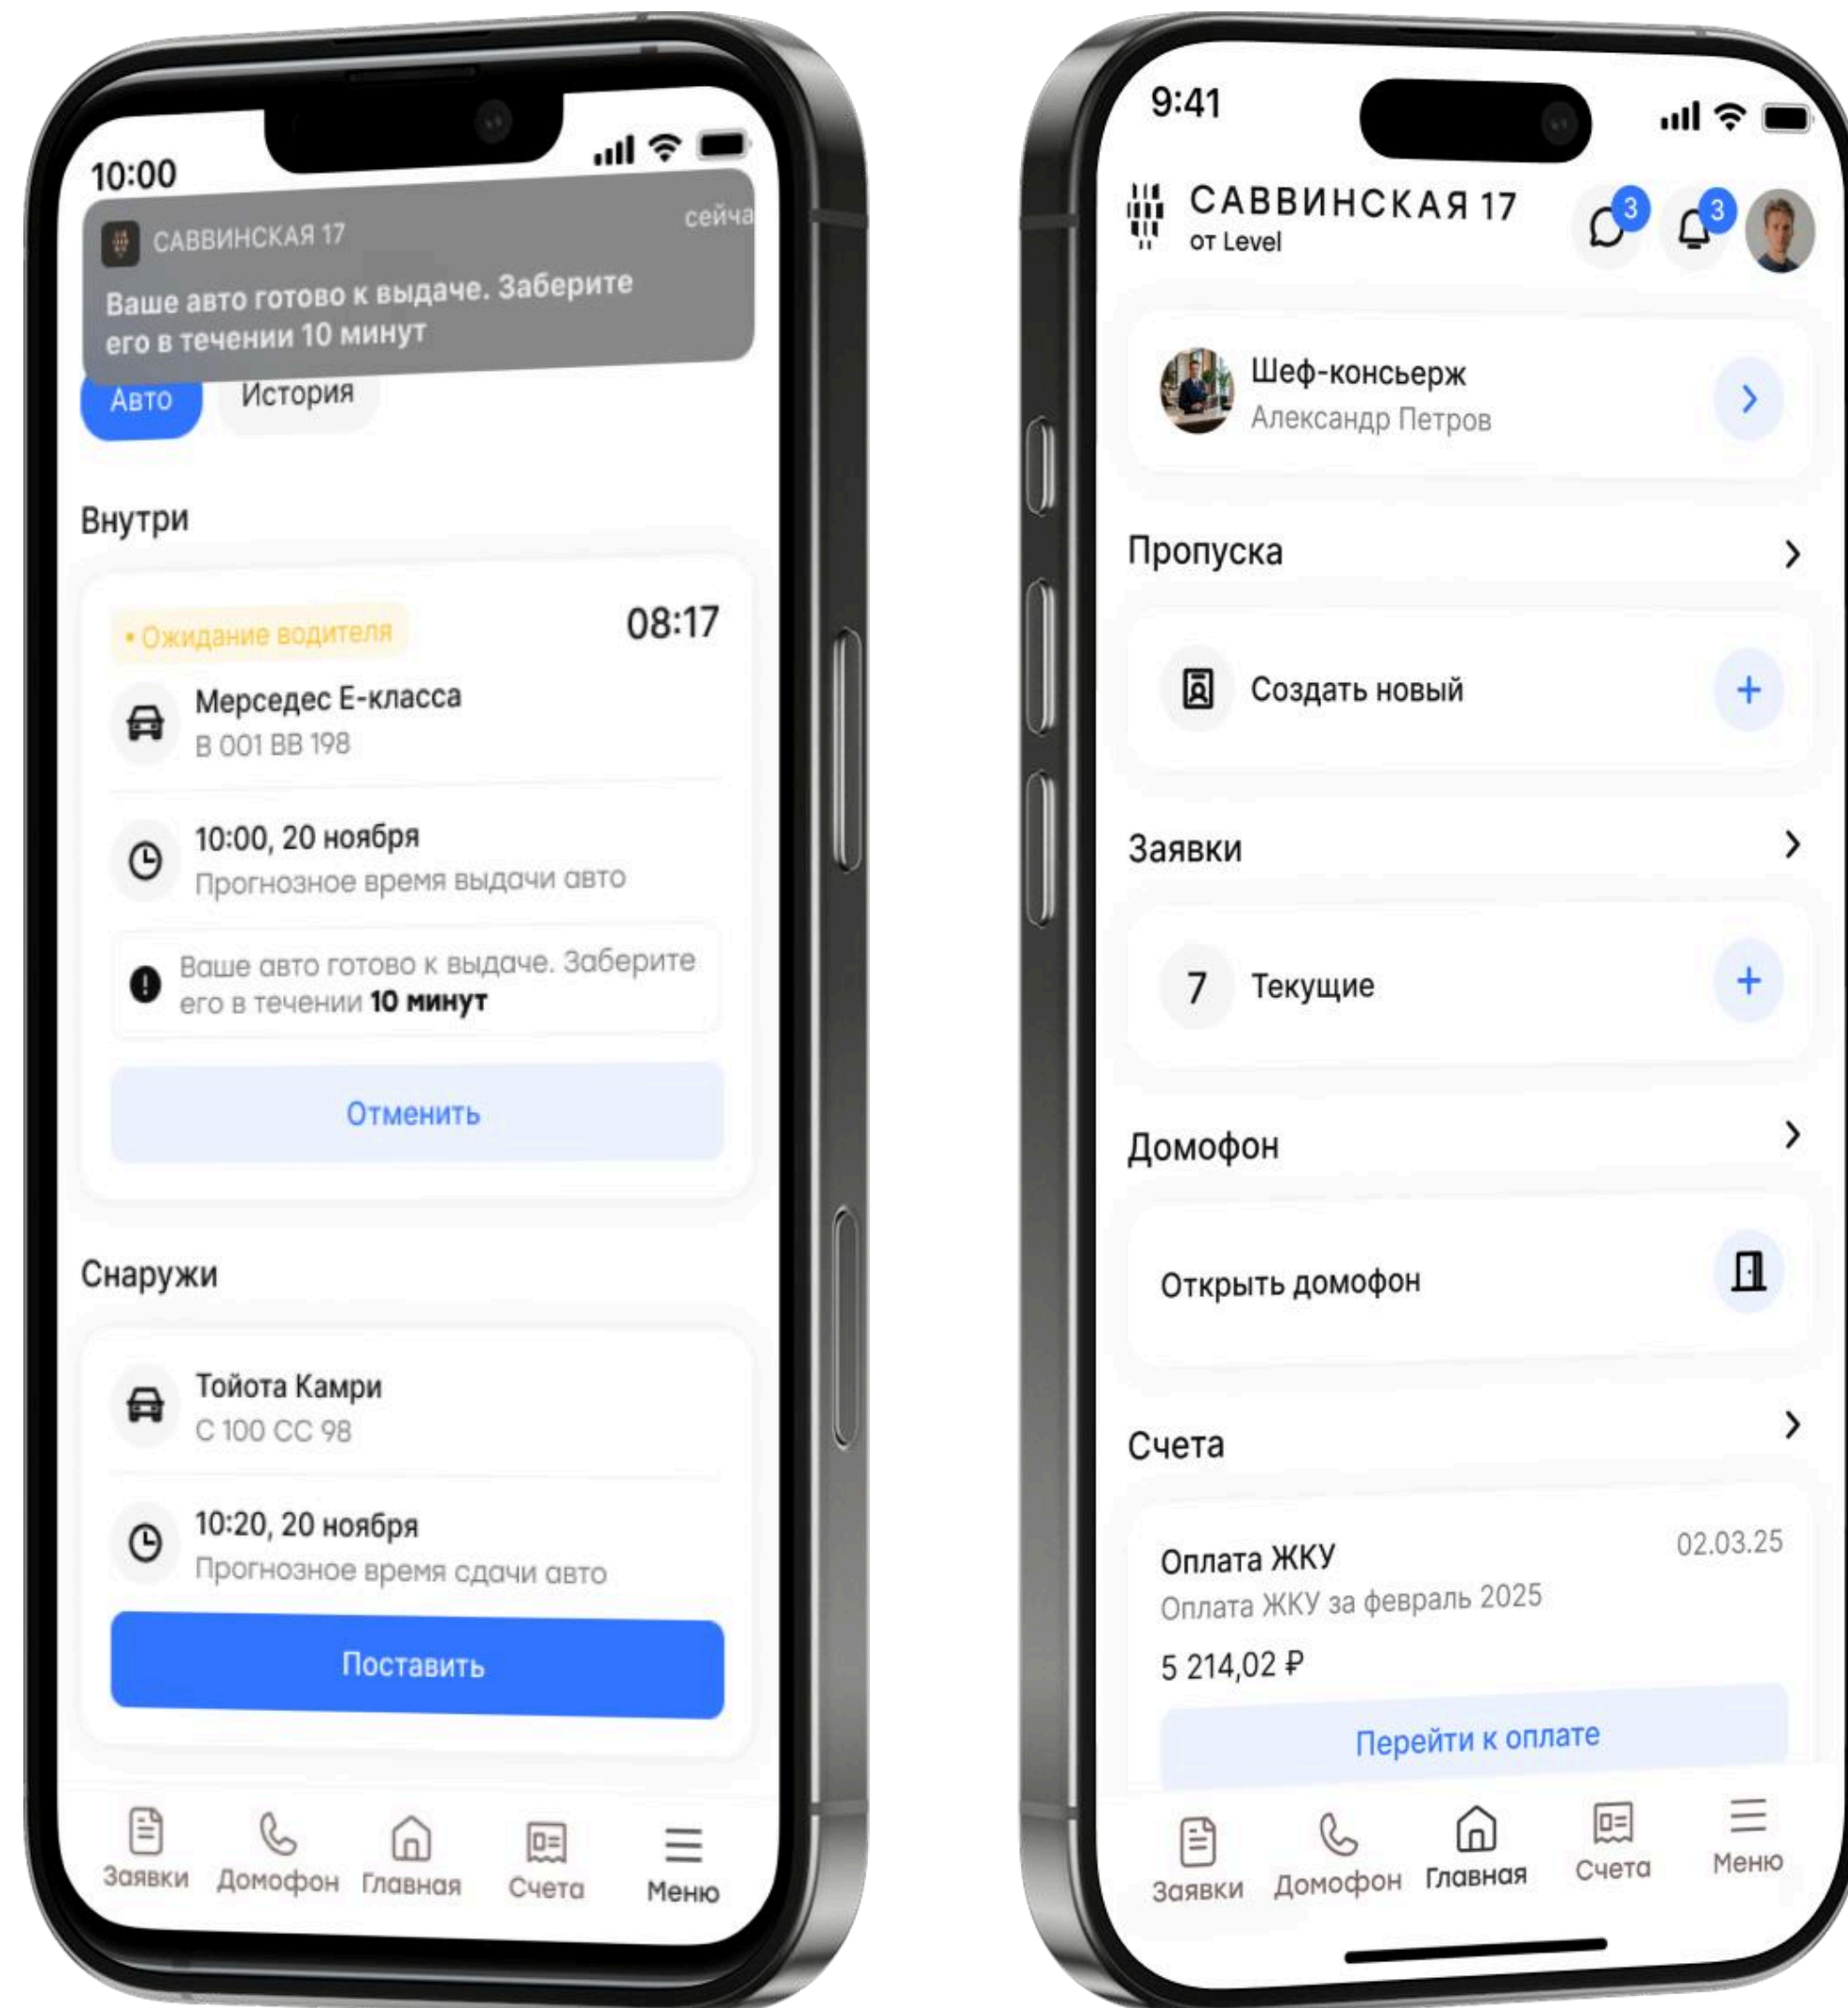

DIGIBMS - WHITE LABEL

White - label - DigiBMS

- фирменные цвета и логотипы во всех интерфейсах
- кастомизированные приложения
- индивидуальная навигация и структура меню
- брендированные уведомления и коммуникации

Экраны для разных ролей

- для администраторов и руководителей
- для службы безопасности и консьержей
- для технических специалистов и инженеров

Мобильные приложения

- для сотрудников
- для технического персонала