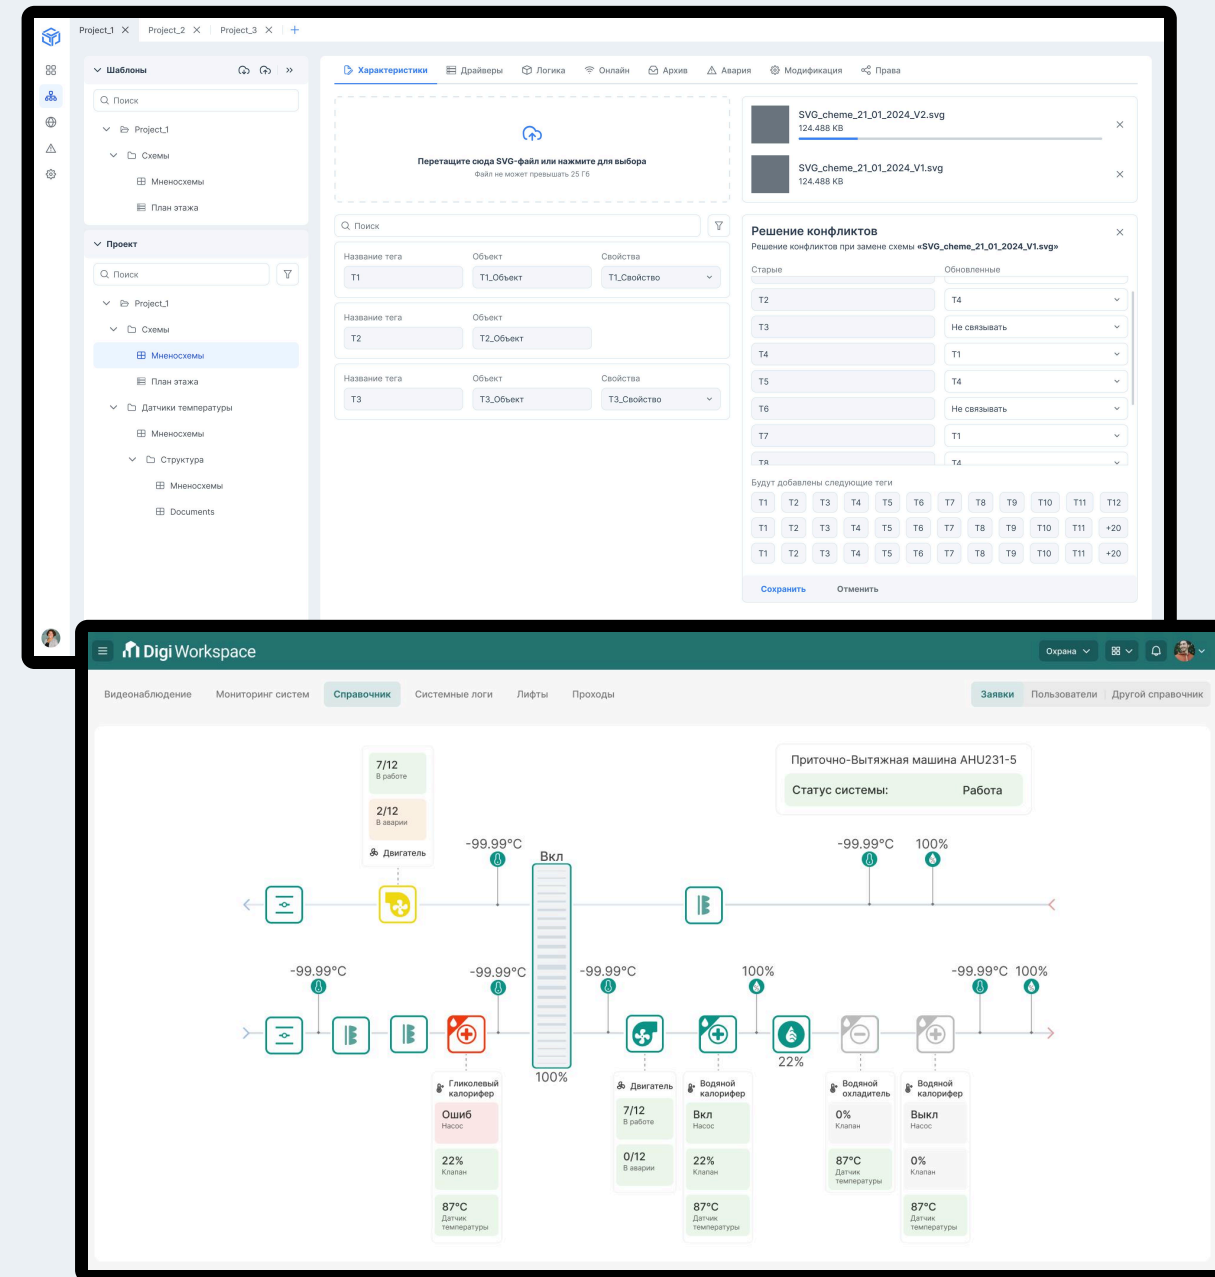

DIGIBMS - ВАШ ЦИФРОВОЙ СУВЕРЕНИТЕТ

Конфигурации для разных типов объектов:

Core — гибкие решения для бизнес- центров

Prime — умный дом и ЖК: от базовых сервисов до премиум-автоматизации

Hotel — гостиничные сервисы, управление номерами, интеграция с PMS

Space — системы для умных офисов: климат, бронирование, безопасность