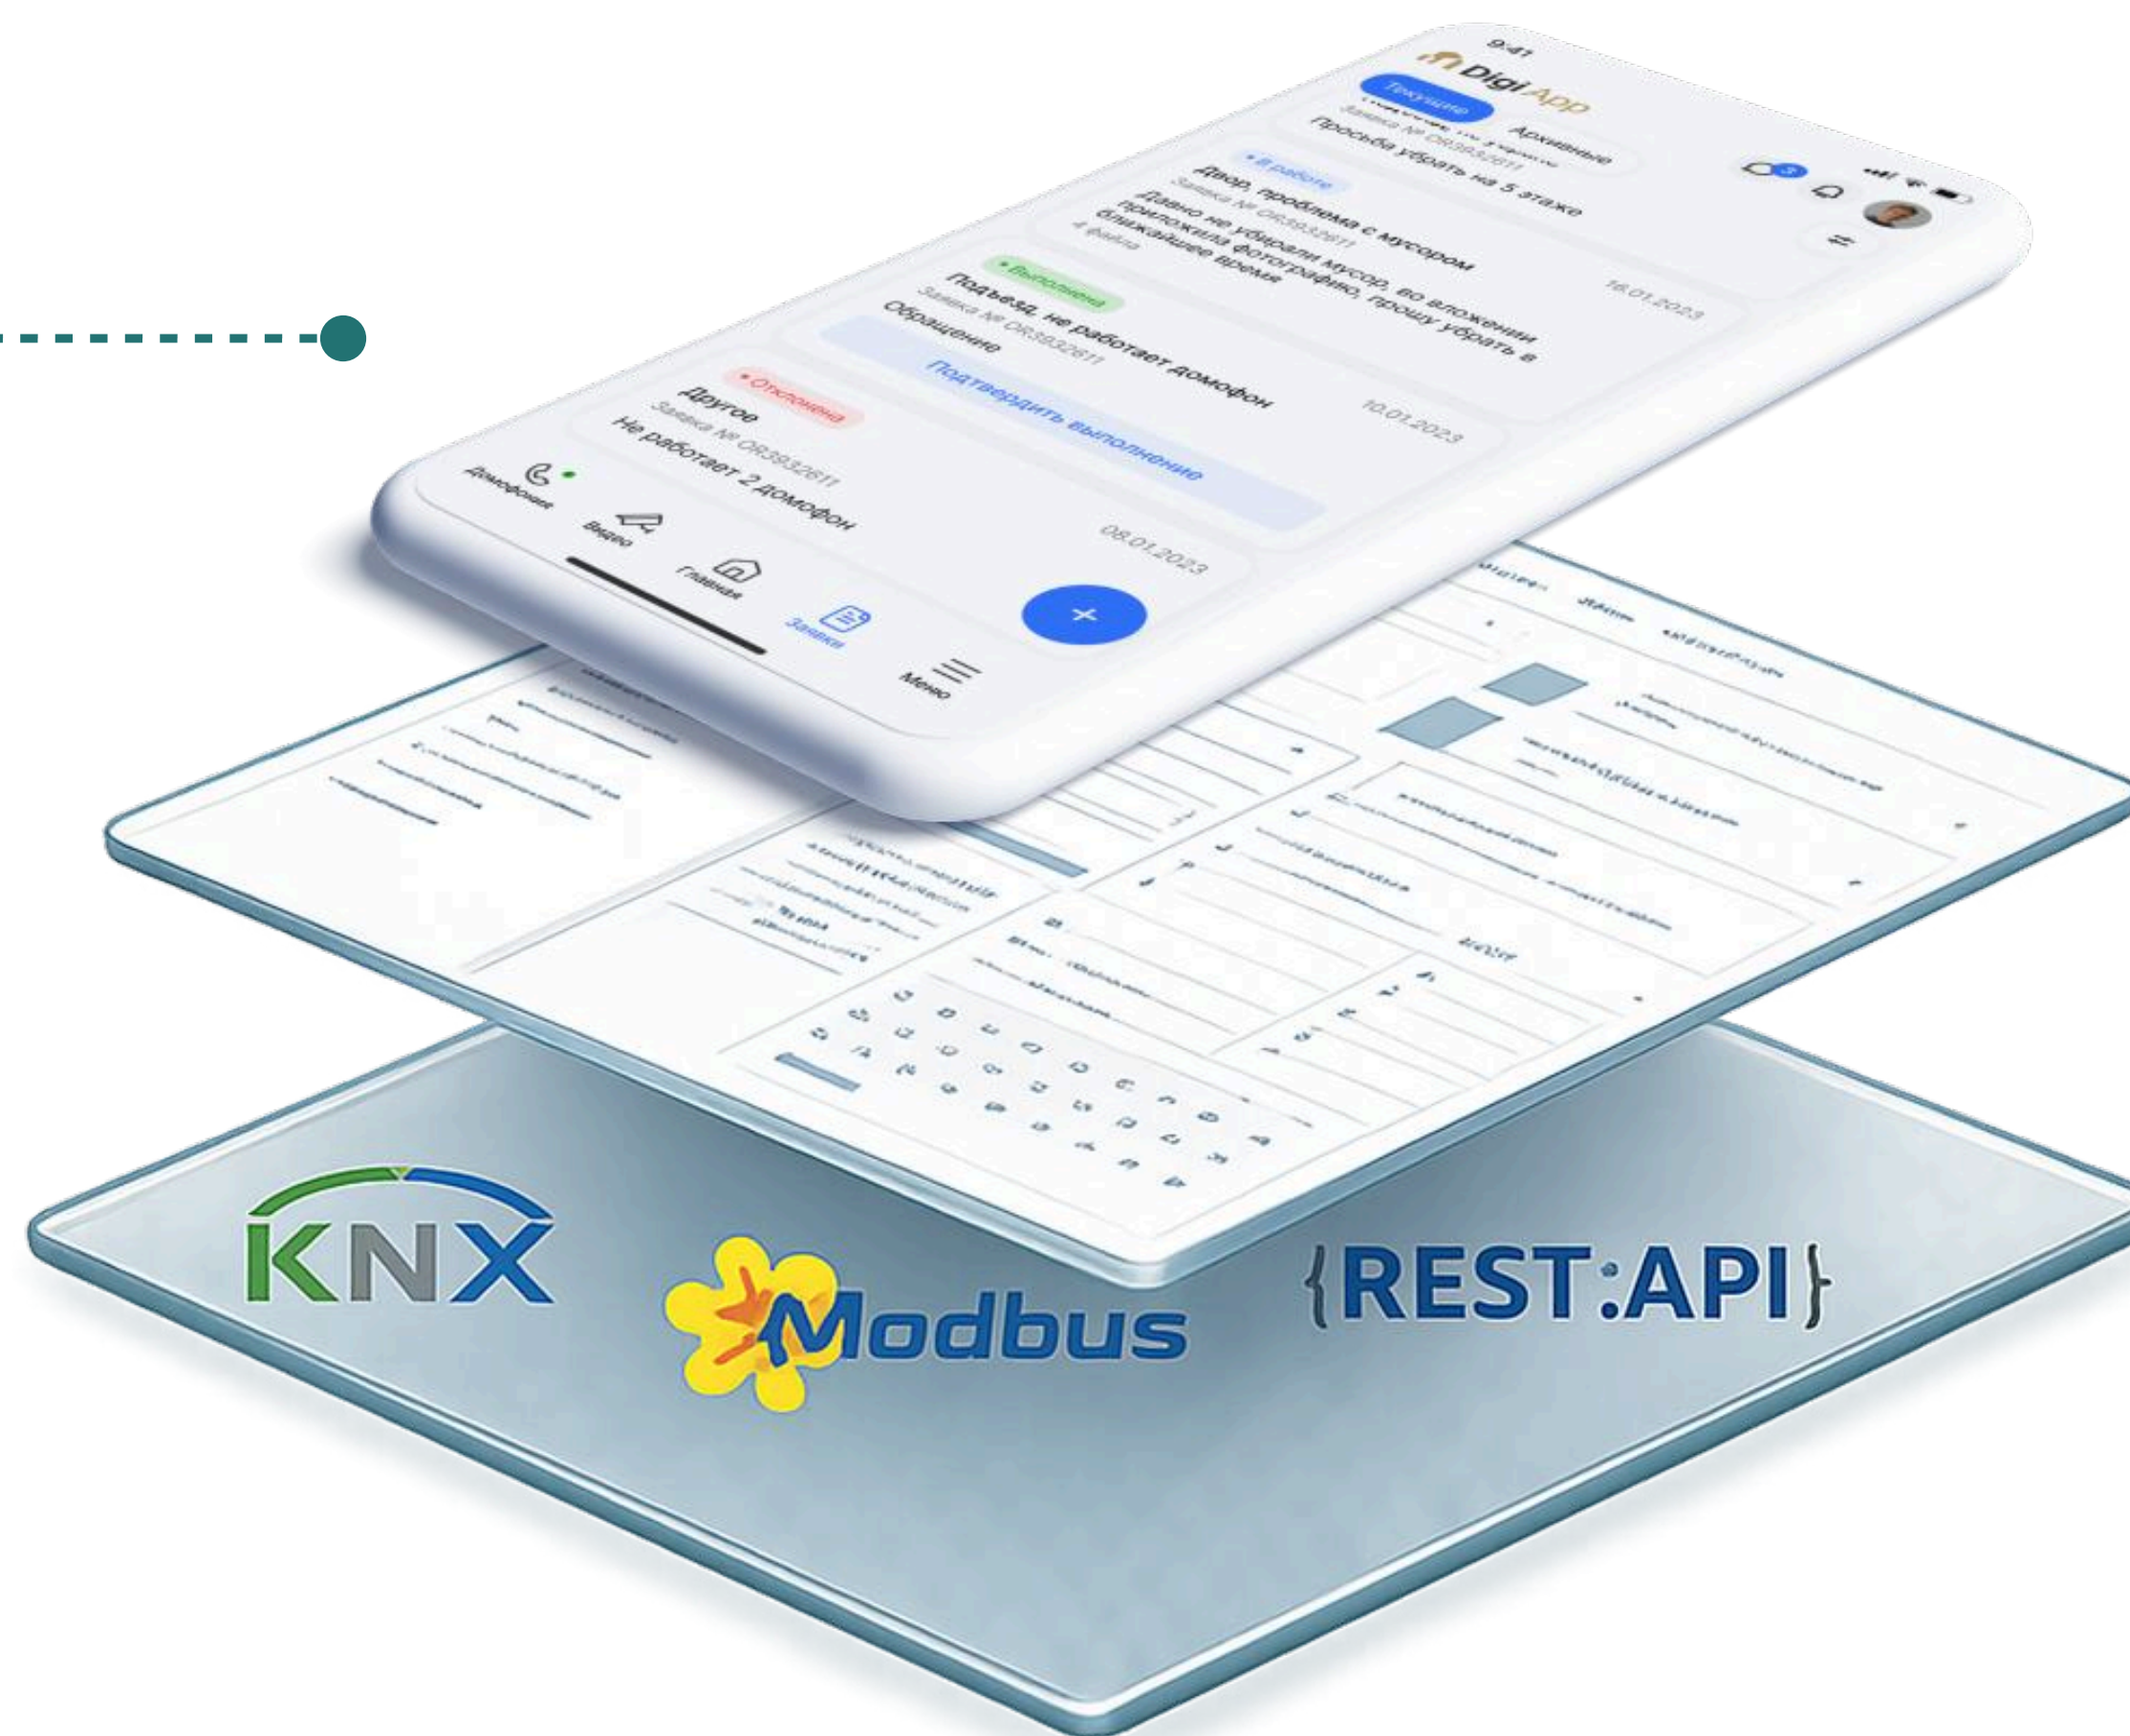

АРХИТЕКТУРА, ГОТОВАЯ К БУДУЩЕМУ (FUTURE-PROOF)

Технология устаревает быстрее интерьера

ИНТЕРФЕЙС

Drag-and-drop без смены
кода

ЛОГИКА

Low-code конфигуратор
бизнес - процессов

ИНТЕГРАЦИИ

Открытые протоколы
интеграции