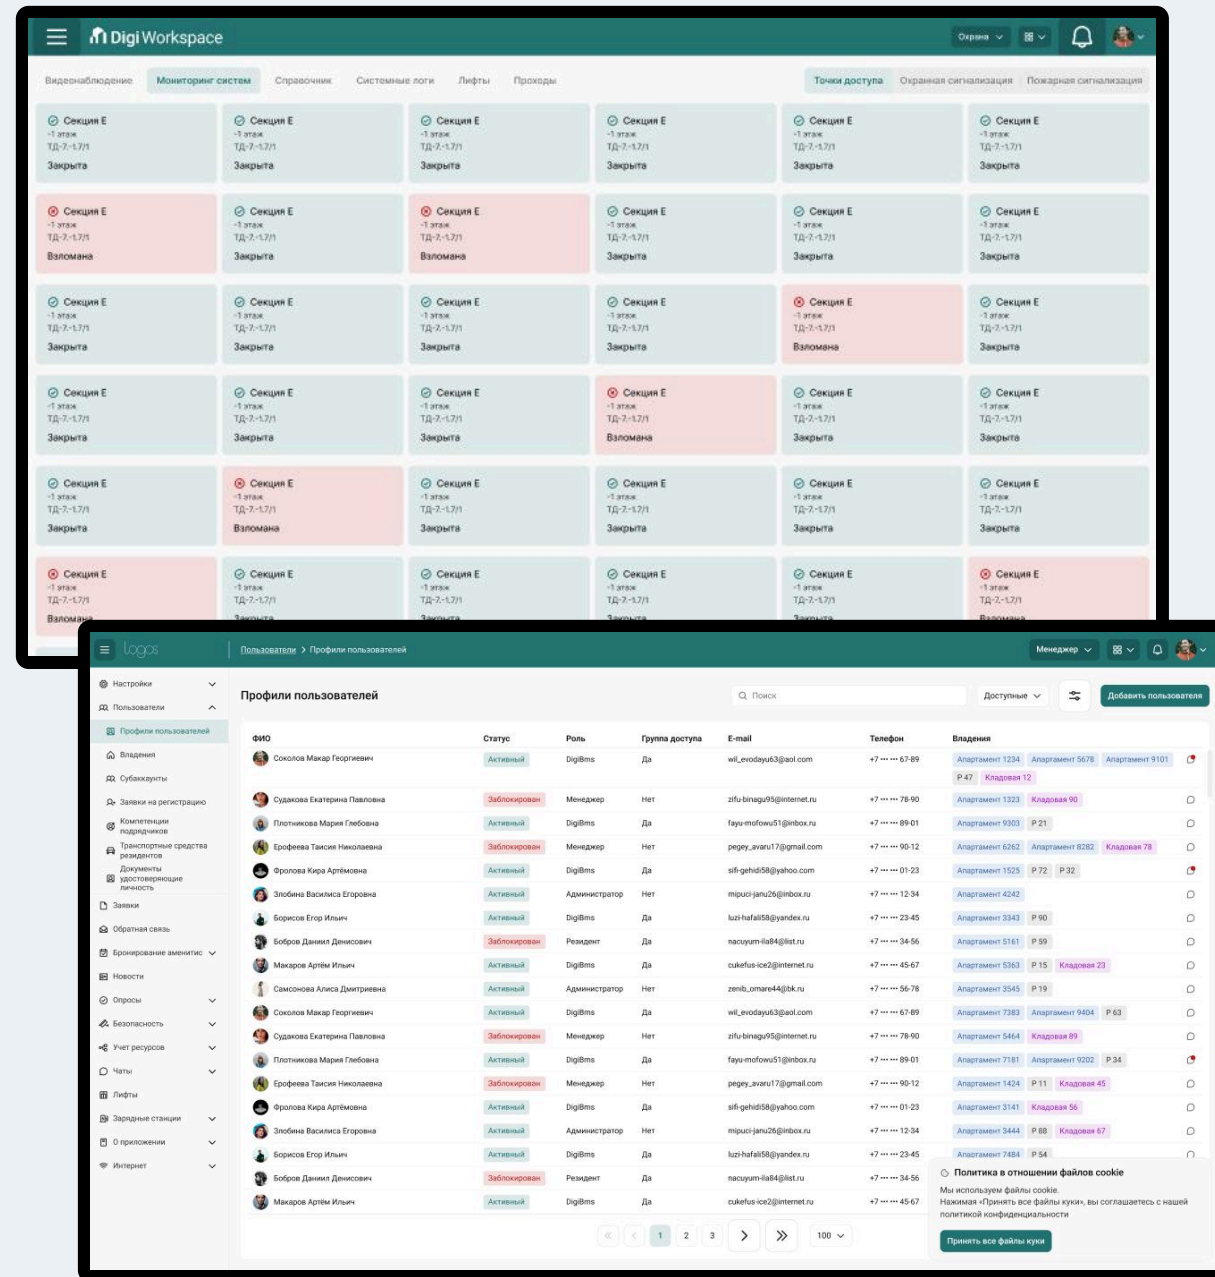

DIGIBMS - ВАШ ЦИФРОВОЙ СУВЕРЕНИТЕТ

Конфигурации для разных типов объектов:

Core — гибкие решения для бизнес- центров

Prime — умный дом и ЖК: от базовых сервисов до премиум-автоматизации

Hotel — гостиничные сервисы, управление номерами, интеграция с PMS

Space — системы для умных офисов: климат, бронирование, безопасность