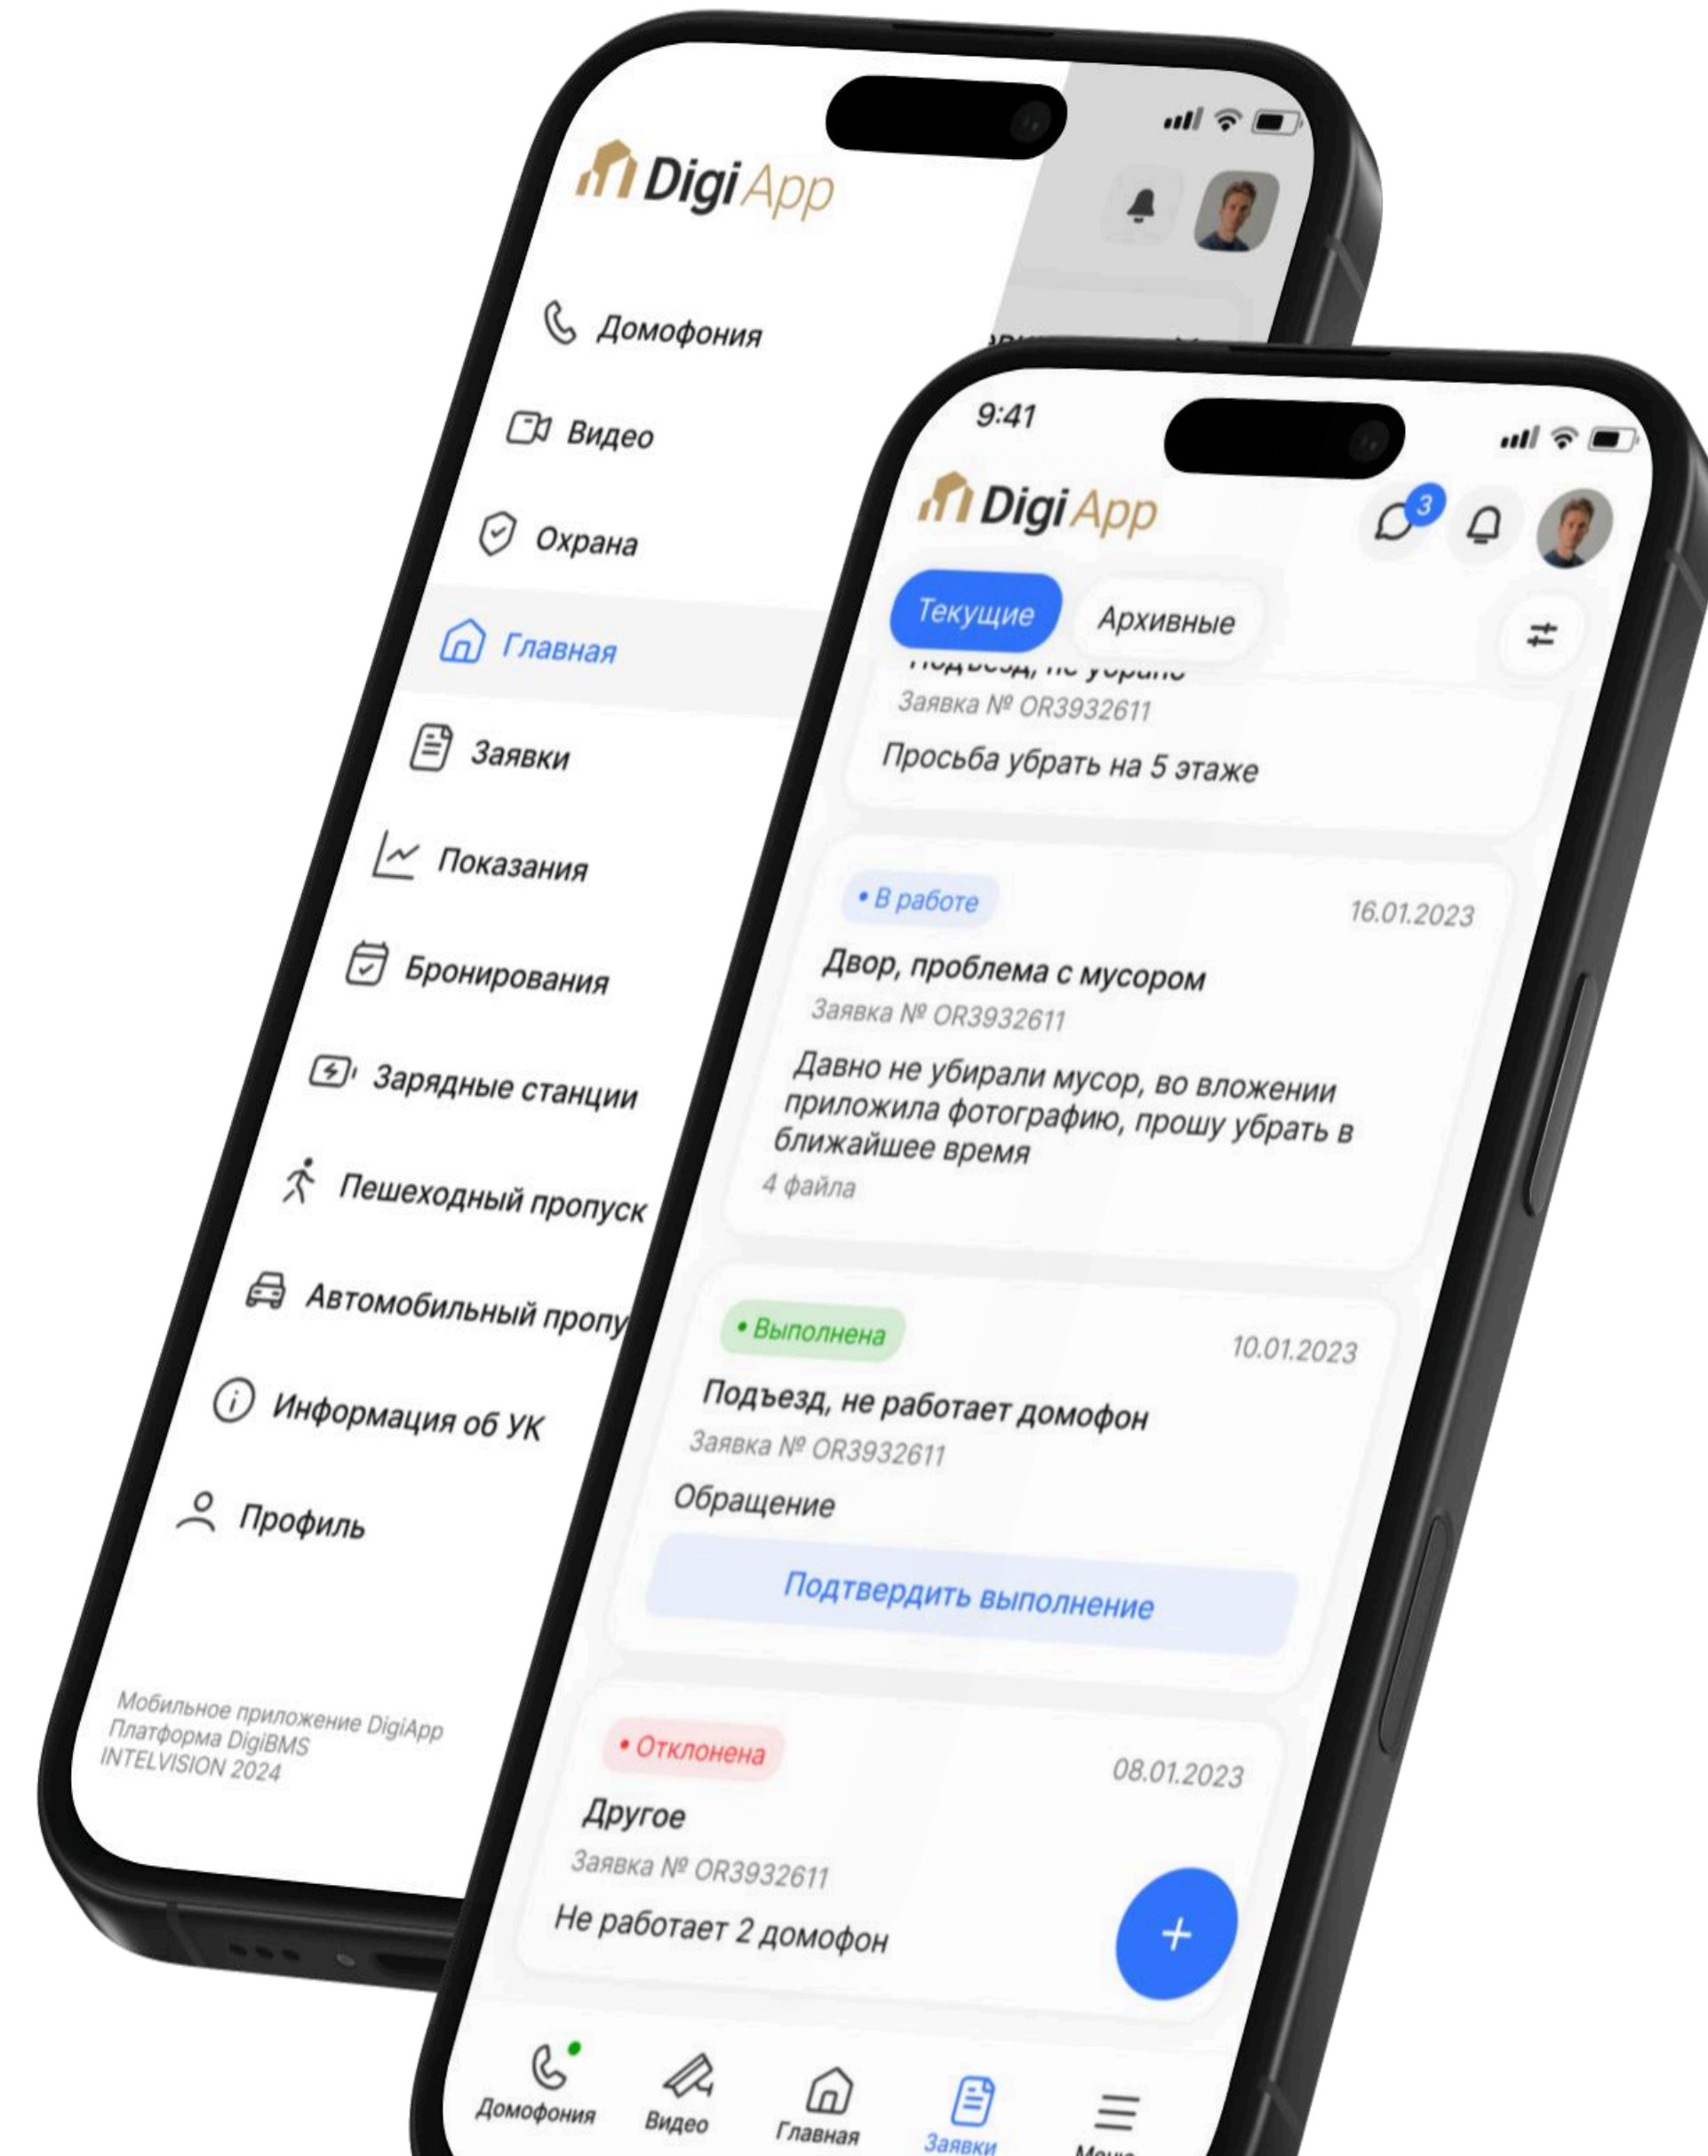

DIGIBMS - ВАШ ЦИФРОВОЙ СУВЕРЕНИТЕТ

Конфигурации для разных типов объектов:

Core — гибкие решения для бизнес- центров

Prime — умный дом и ЖК: от базовых сервисов до премиум-автоматизации

Hotel — гостиничные сервисы, управление номерами, интеграция с PMS

Space — системы для умных офисов: климат, бронирование, безопасность