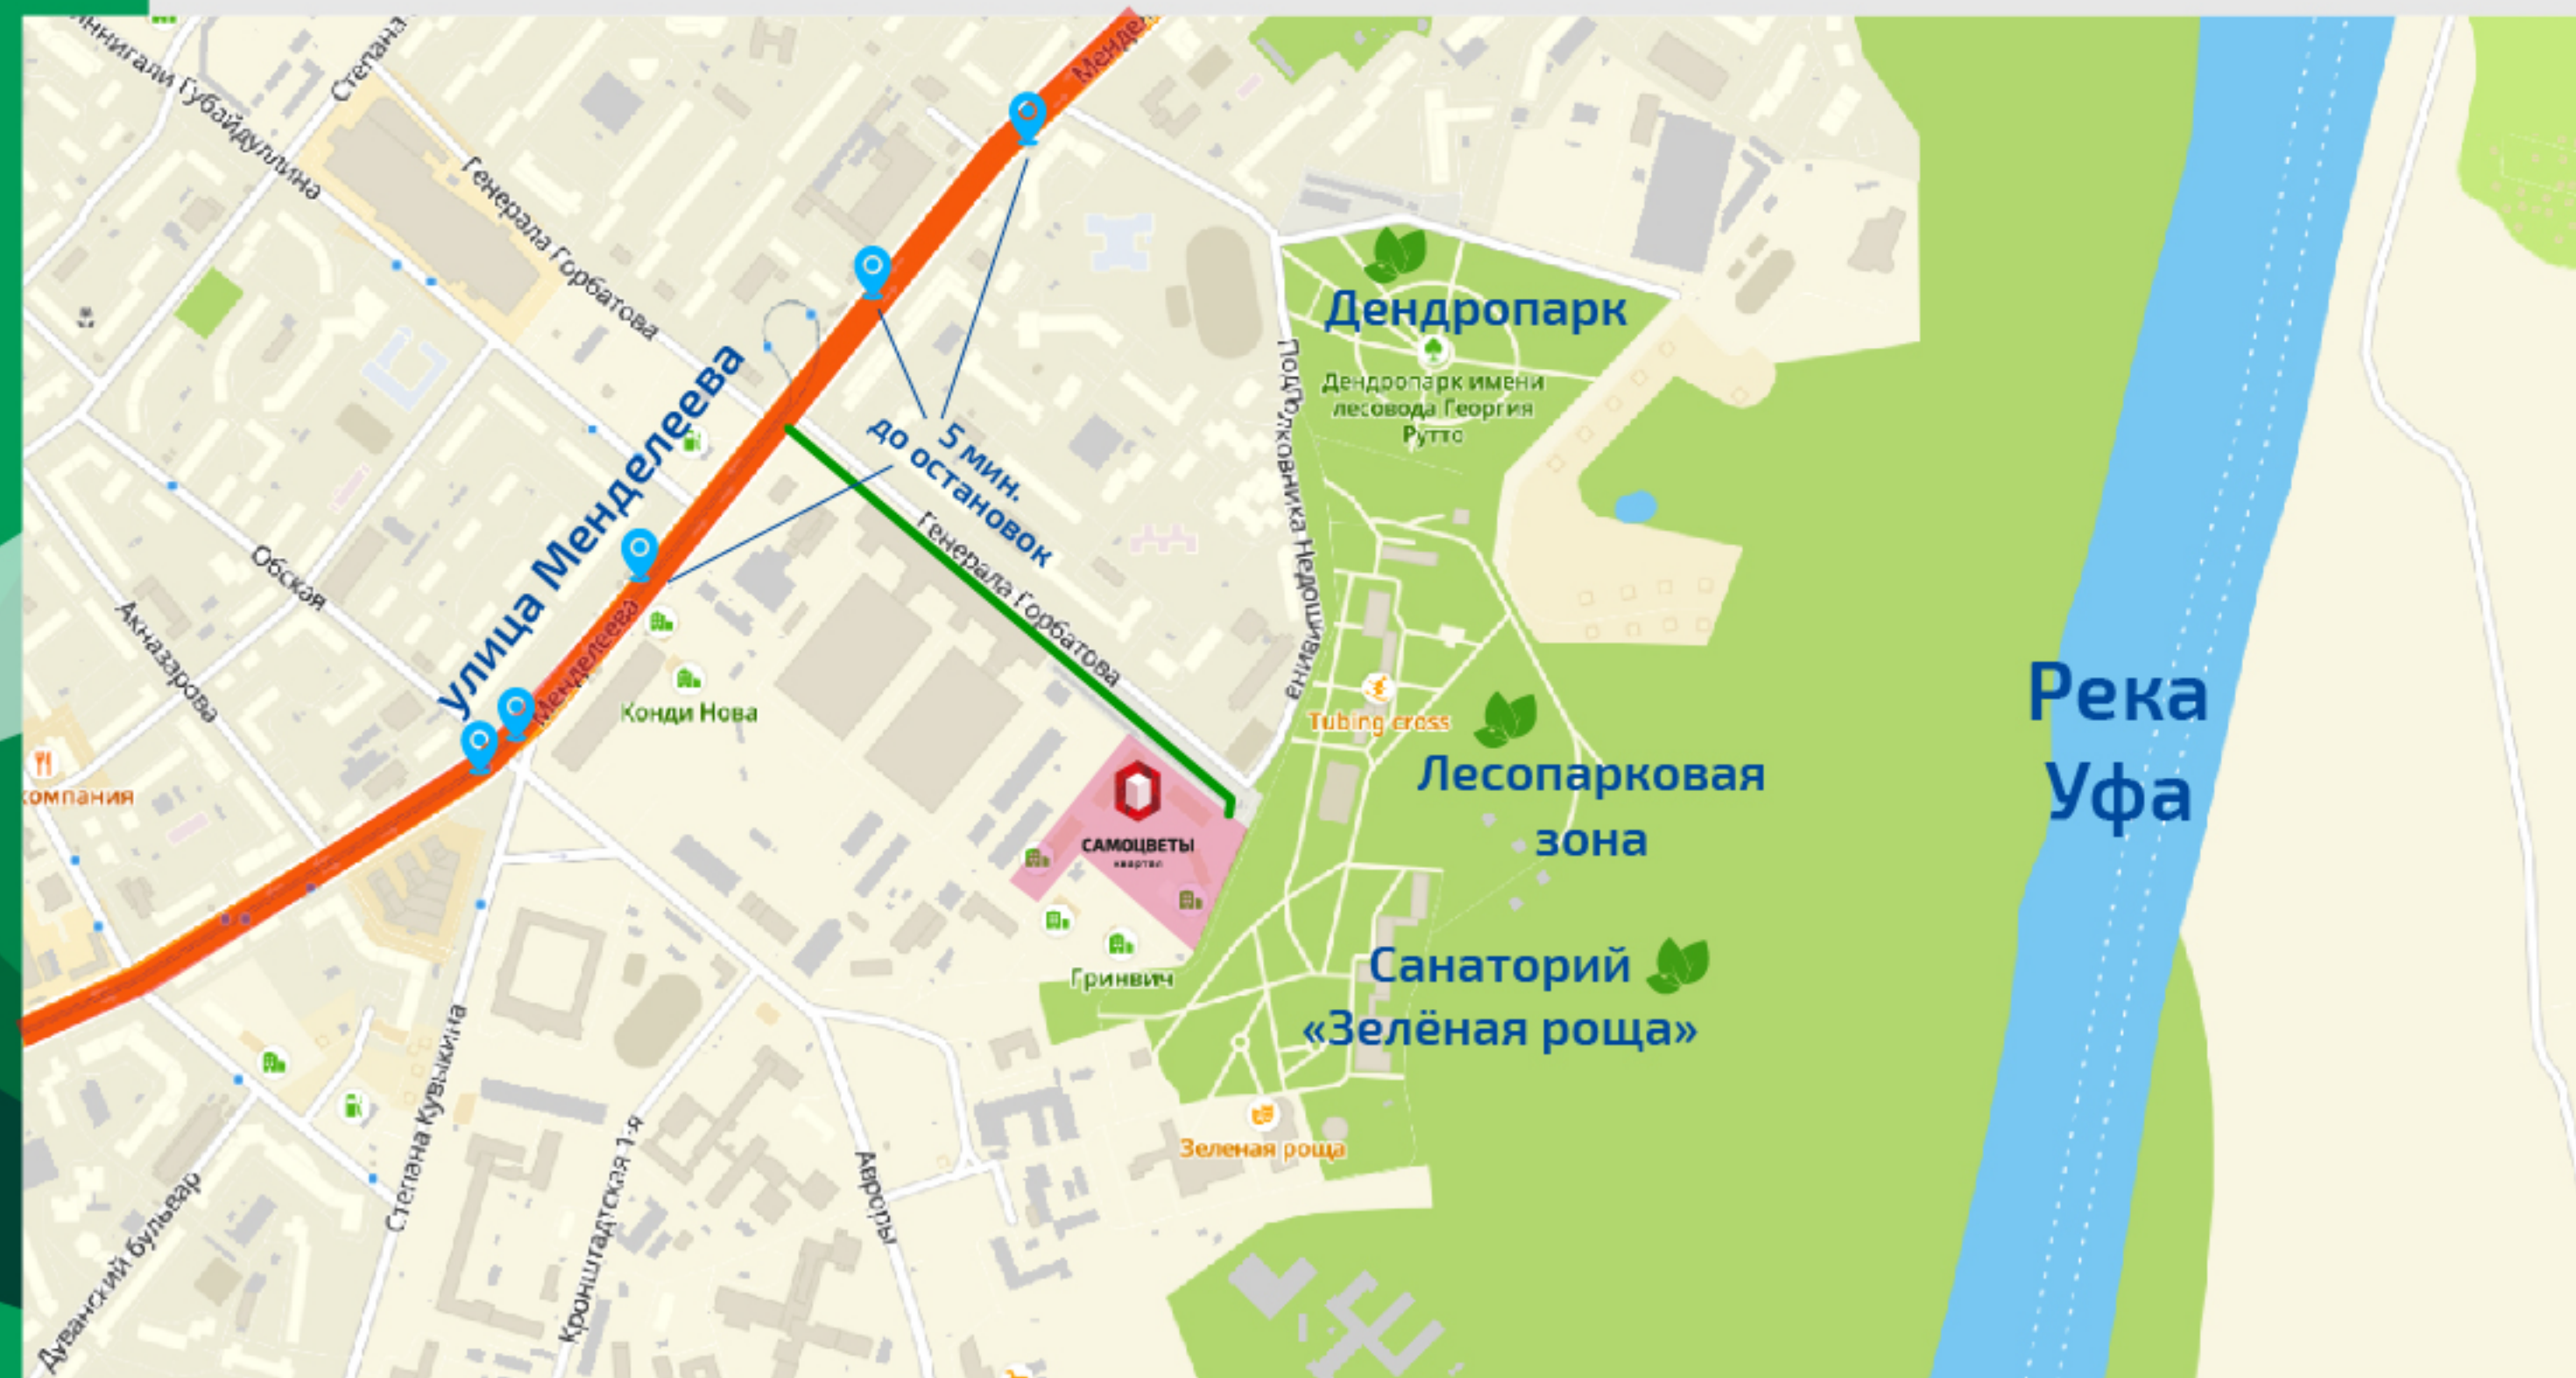

## МЕСТОПОЛОЖЕНИЕ

Чистый и зелёный район  
Нет промышленных предприятий

Рядом парки, ботанический сад, лимонарий  
Из окон вид на реку и лес

Развитый район: есть школы, детские сады, до остановки 5 минут