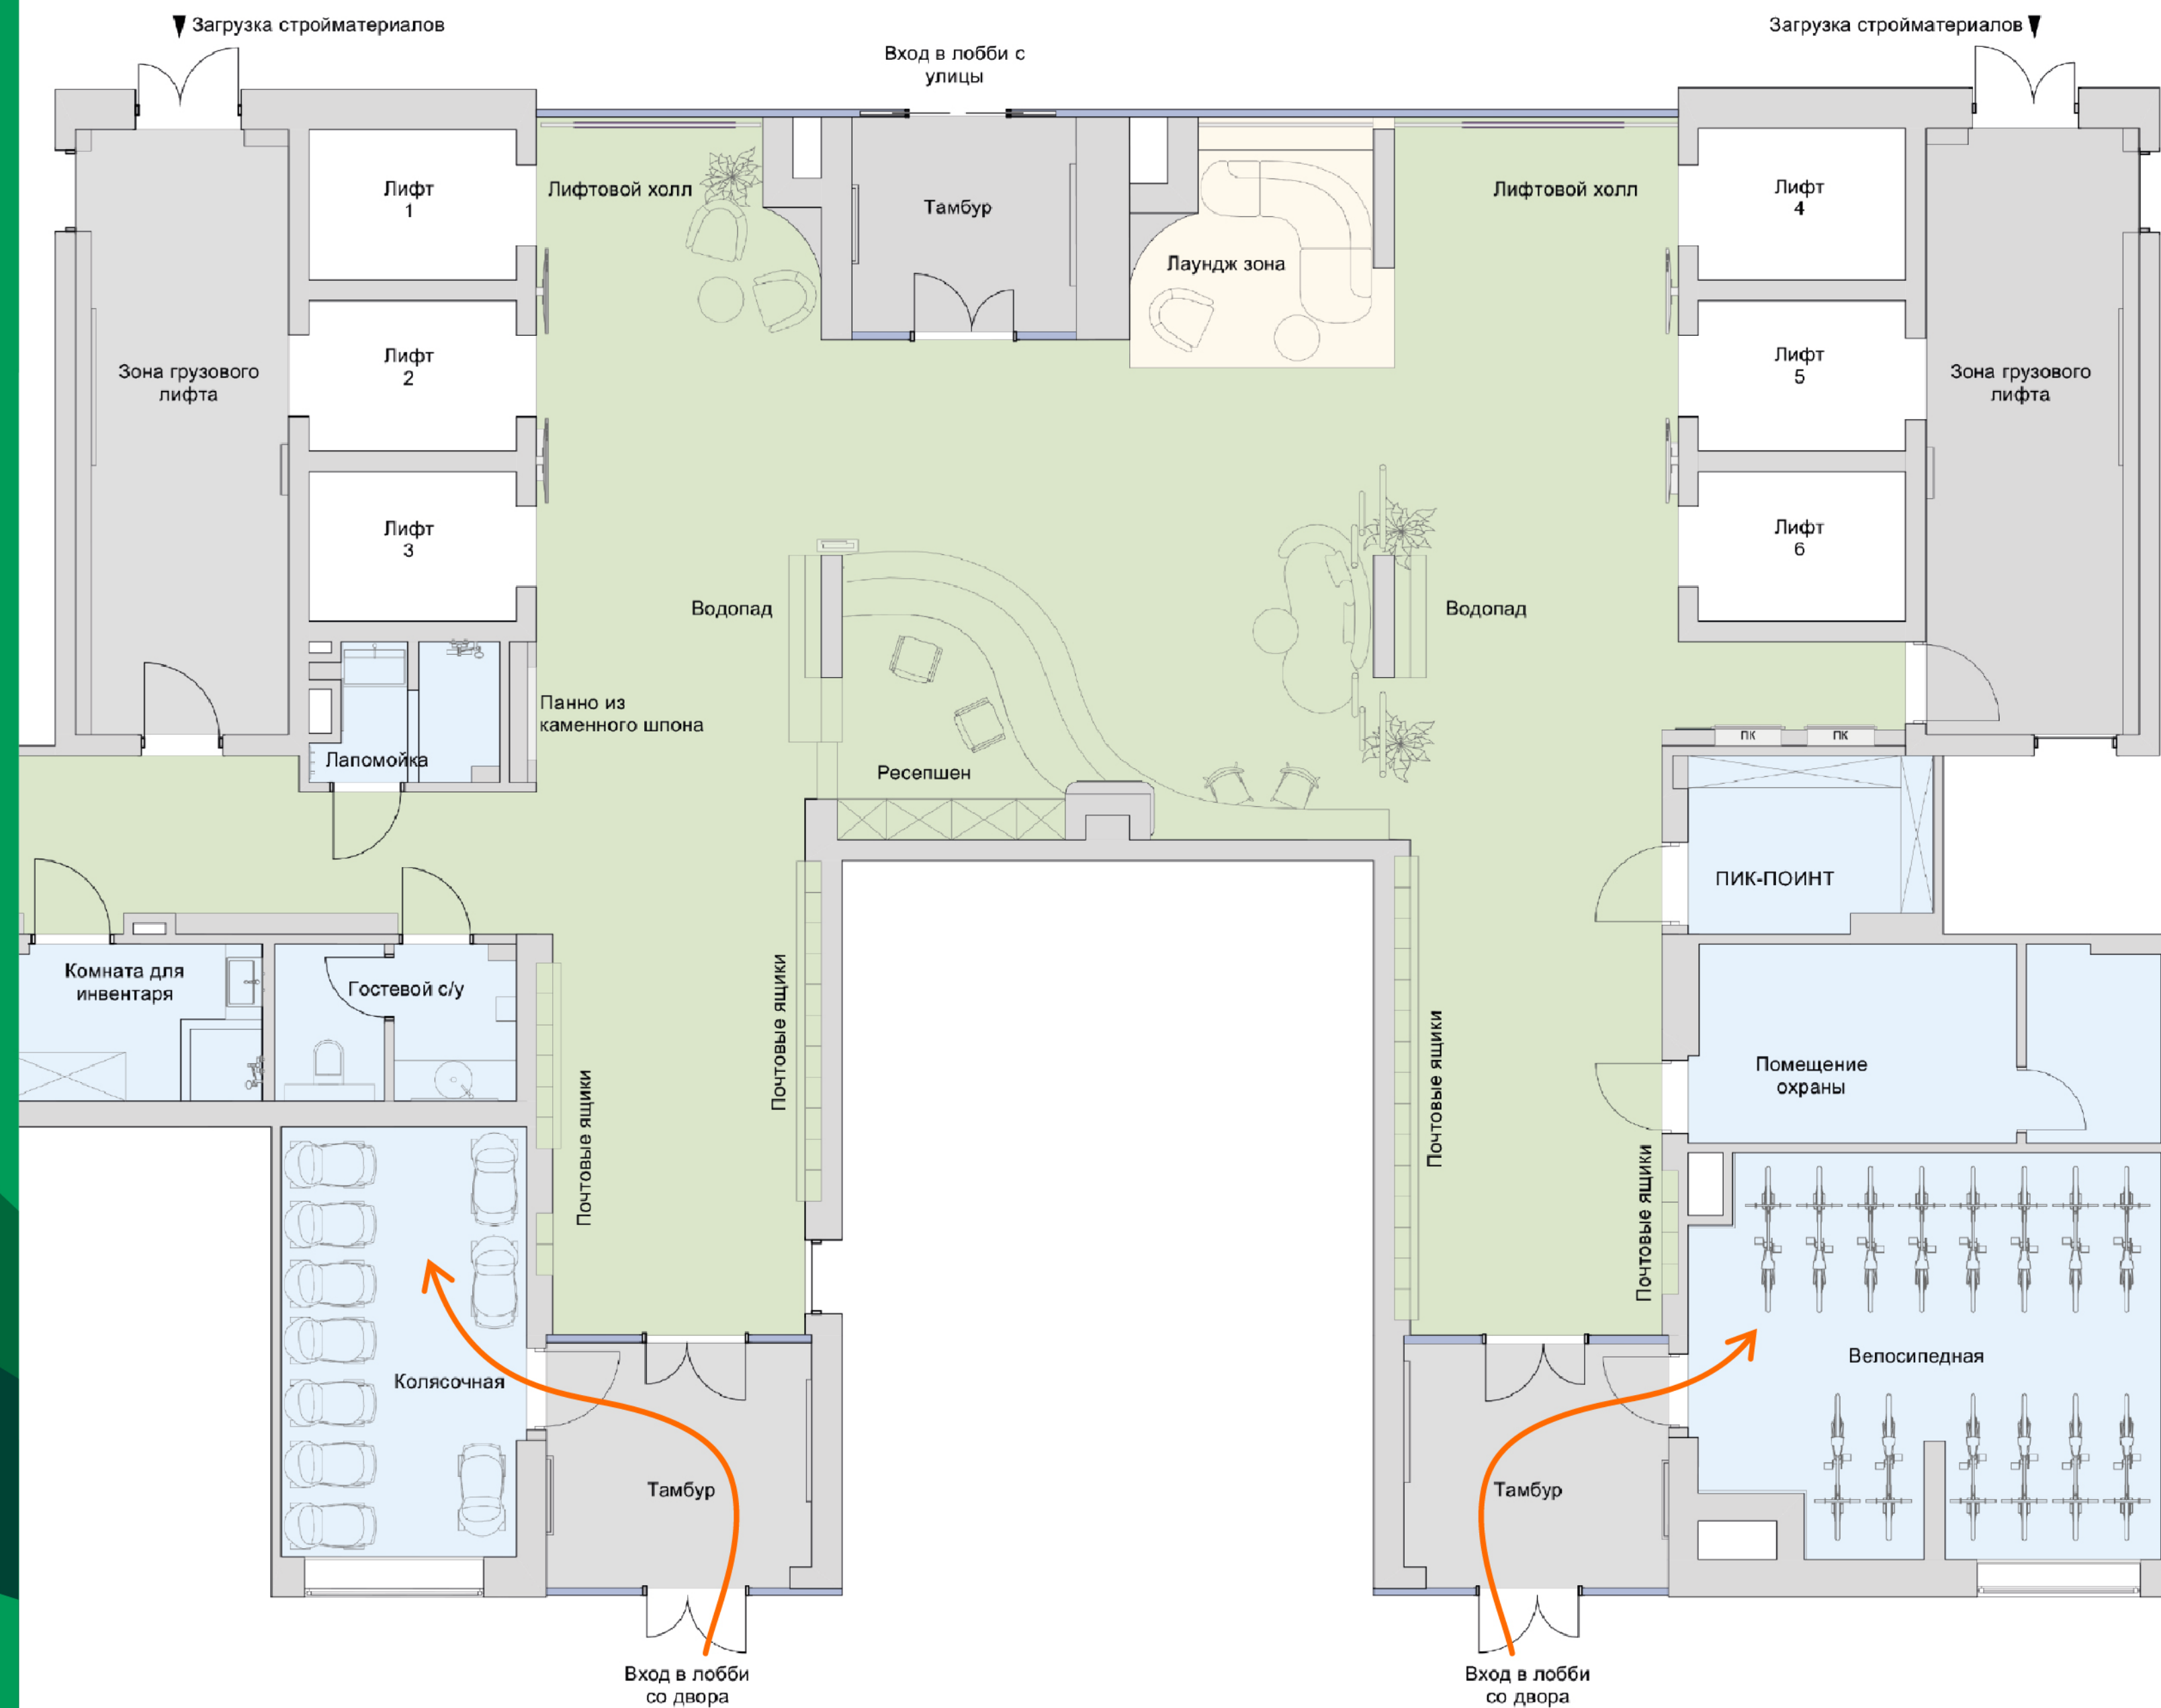

# ПЛАН 1 ЭТАЖА

- Единый холл для 2 секций дома
- Сквозной проход на улицу и во двор
- Отдельные лифтовые холлы для каждой секции

# ОБОГРЕВАЕМЫЙ ТАМБУР

- Домофон расположен в обогреваемом тамбуре
- Система Vas-IP позволяет открывать дверь бесконтактно
- Face-ID – распознавание лиц

ТАМБУР ДЛЯ РАЗГРУЗОЧНЫХ РАБОТ

ГЛАВНЫЙ ТАМБУР

# КОЛЯСОЧНАЯ И ВЕЛОСИПЕДНАЯ КОМНАТЫ

- Вход со стороны двора, из тамбура
- Разделение аудиторий: колясочная и велосипедная комнаты

Чистота в подъезде, удобство  
для жителей