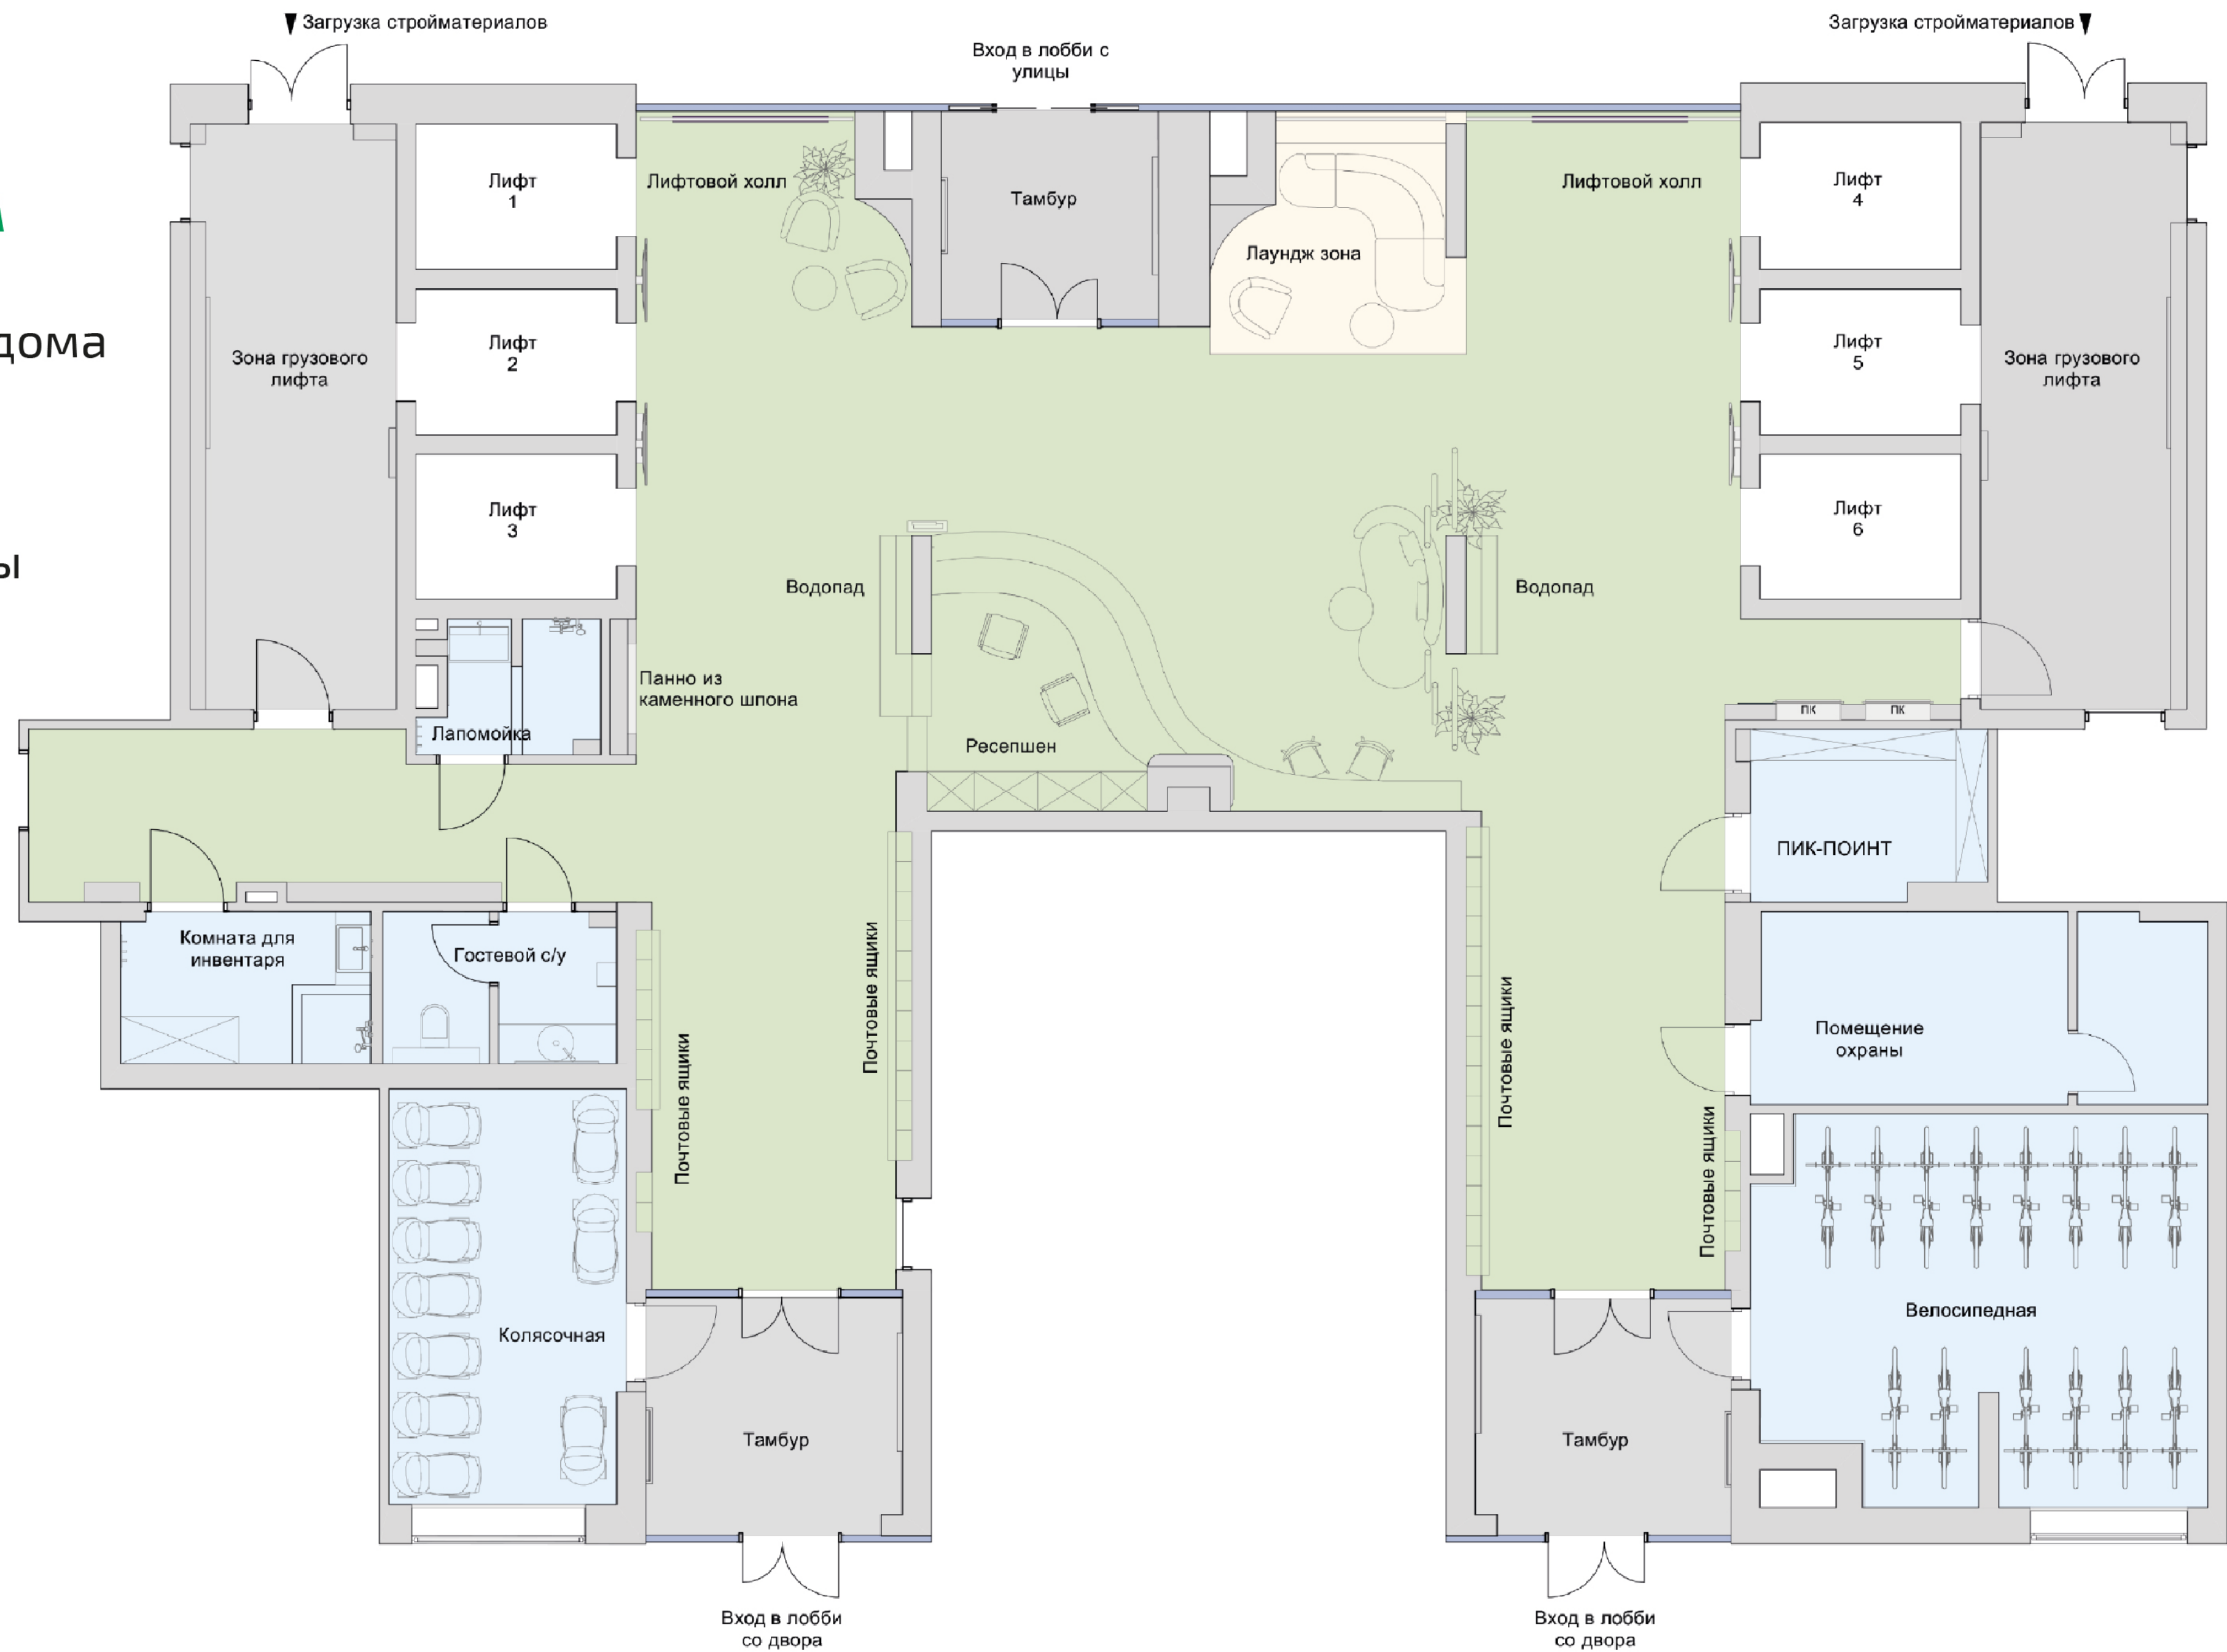

# НАВИГАЦИЯ ВО ДВОРЕ

Стела навигации перед каждым подъездом

- выполнена в цветах и текстурах камня
- имеет подсветку
- указано название дома
- указан адрес

# ДИЗАЙН ВХОДНОЙ ГРУППЫ

- Выполнен в соответствии с концепцией квартала
- Отделка керамогранитом Estima в цветах фасада (индивидуальные оттенки)
- Козырёк длиной 7 метров
- Защита от дождя, снега и ветра

# ПЛАН 1 ЭТАЖА

- Единый холл для 2 секций дома
- Сквозной проход на улицу и во двор
- Отдельные лифтовые холлы для каждой секции

# ОБОГРЕВАЕМЫЙ ТАМБУР

- Домофон расположен в обогреваемом тамбуре
- Система Vas-IP позволяет открывать дверь бесконтактно
- Face-ID – распознавание лиц