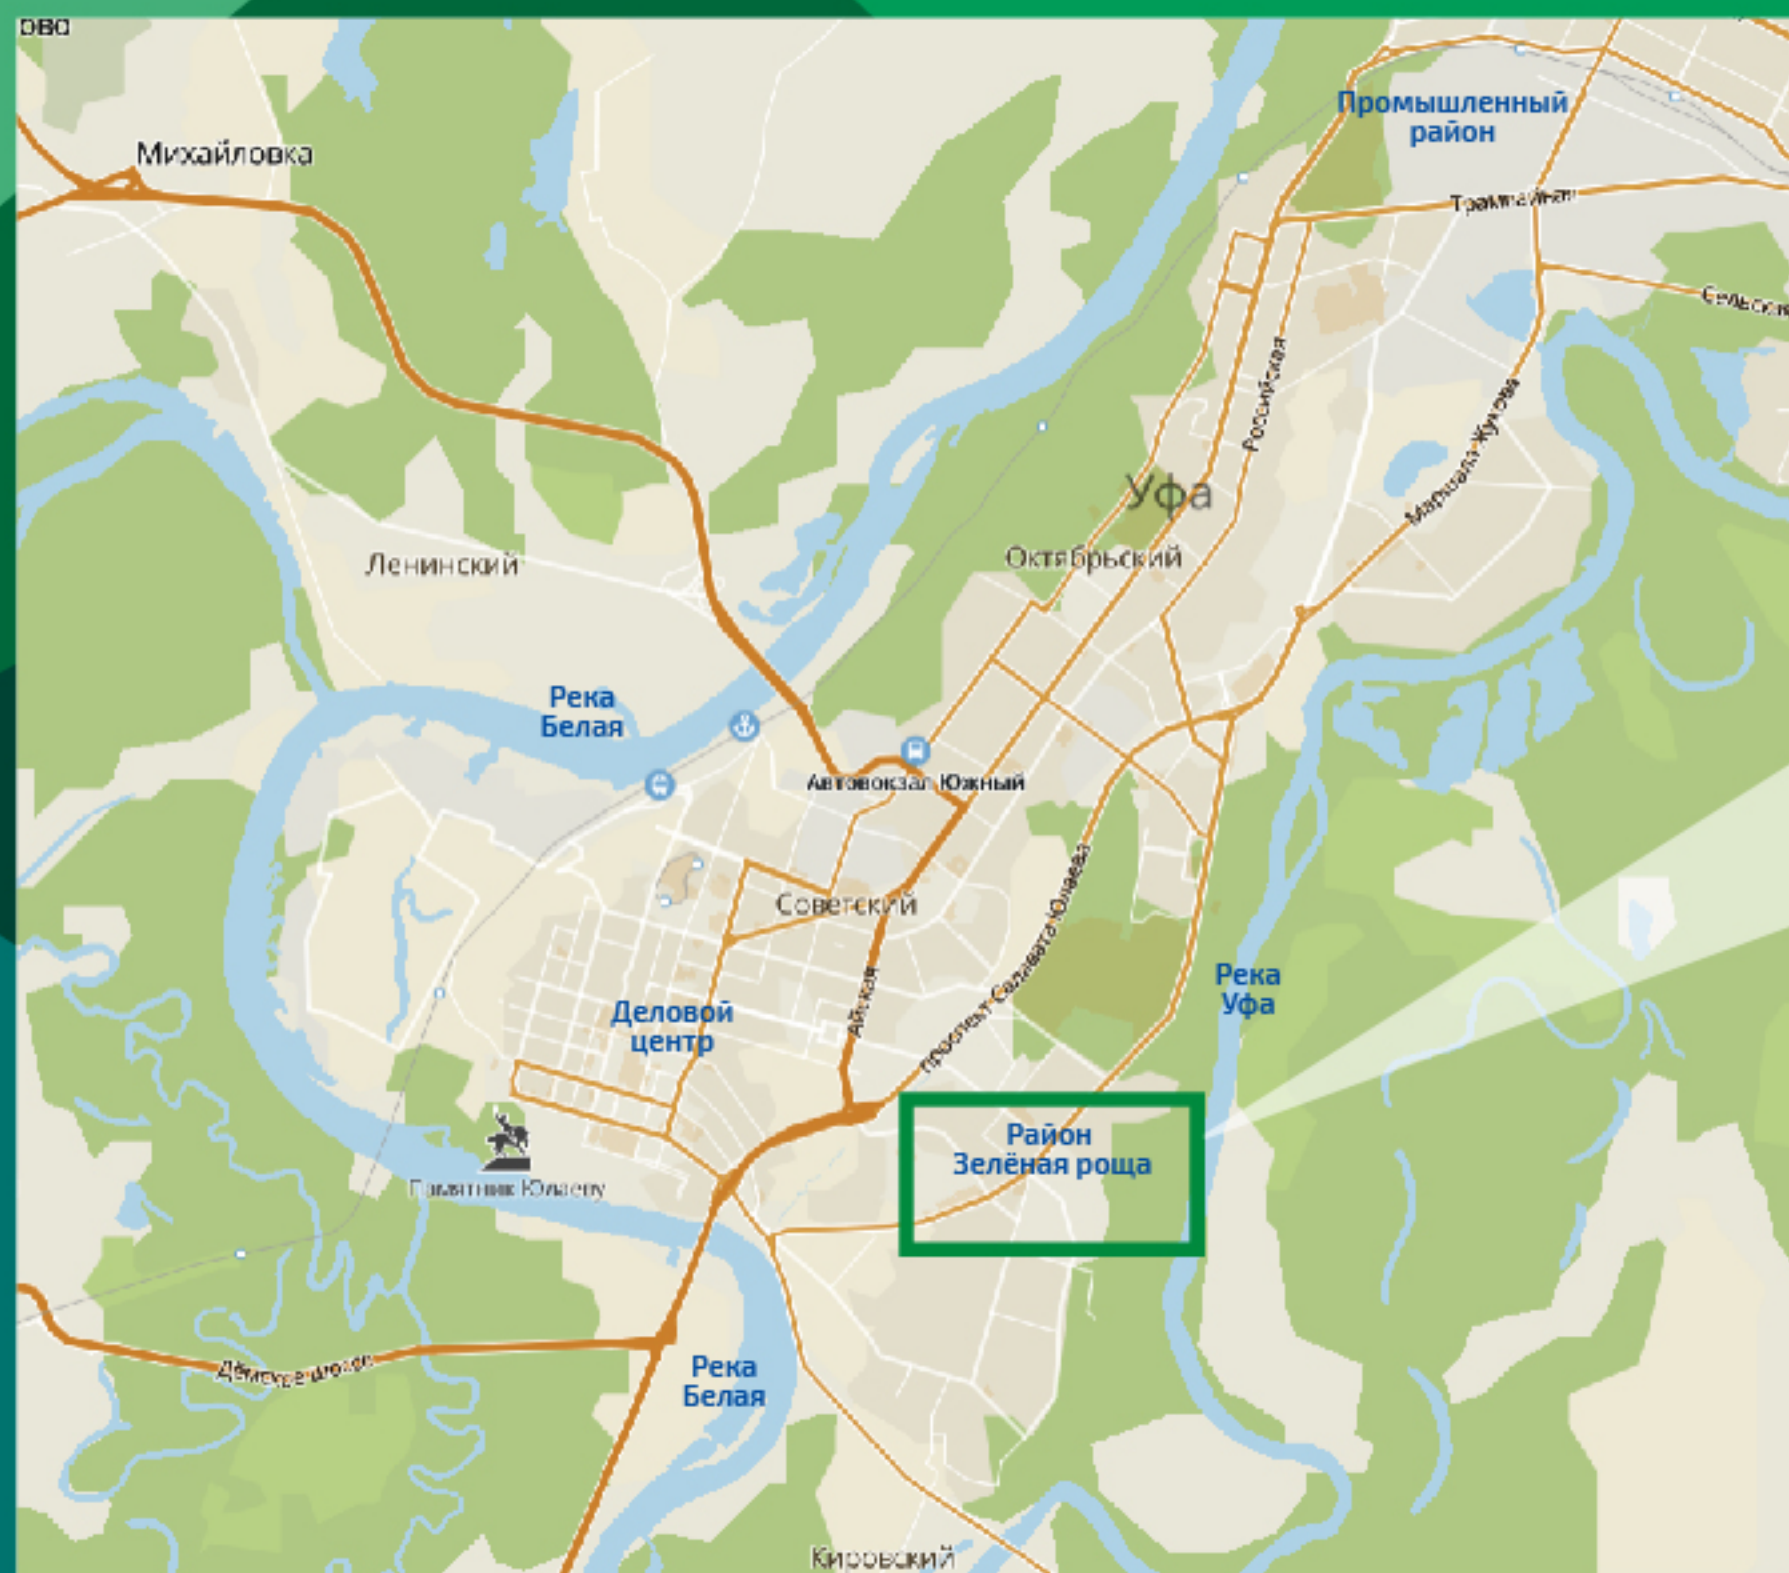

## МЕСТОПОЛОЖЕНИЕ

Чистый и зелёный район  
Нет промышленных предприятий

Рядом парки, ботанический сад, лимонарий  
Из окон вид на реку и лес

Развитый район: есть школы, детские сады, до остановки 5 минут