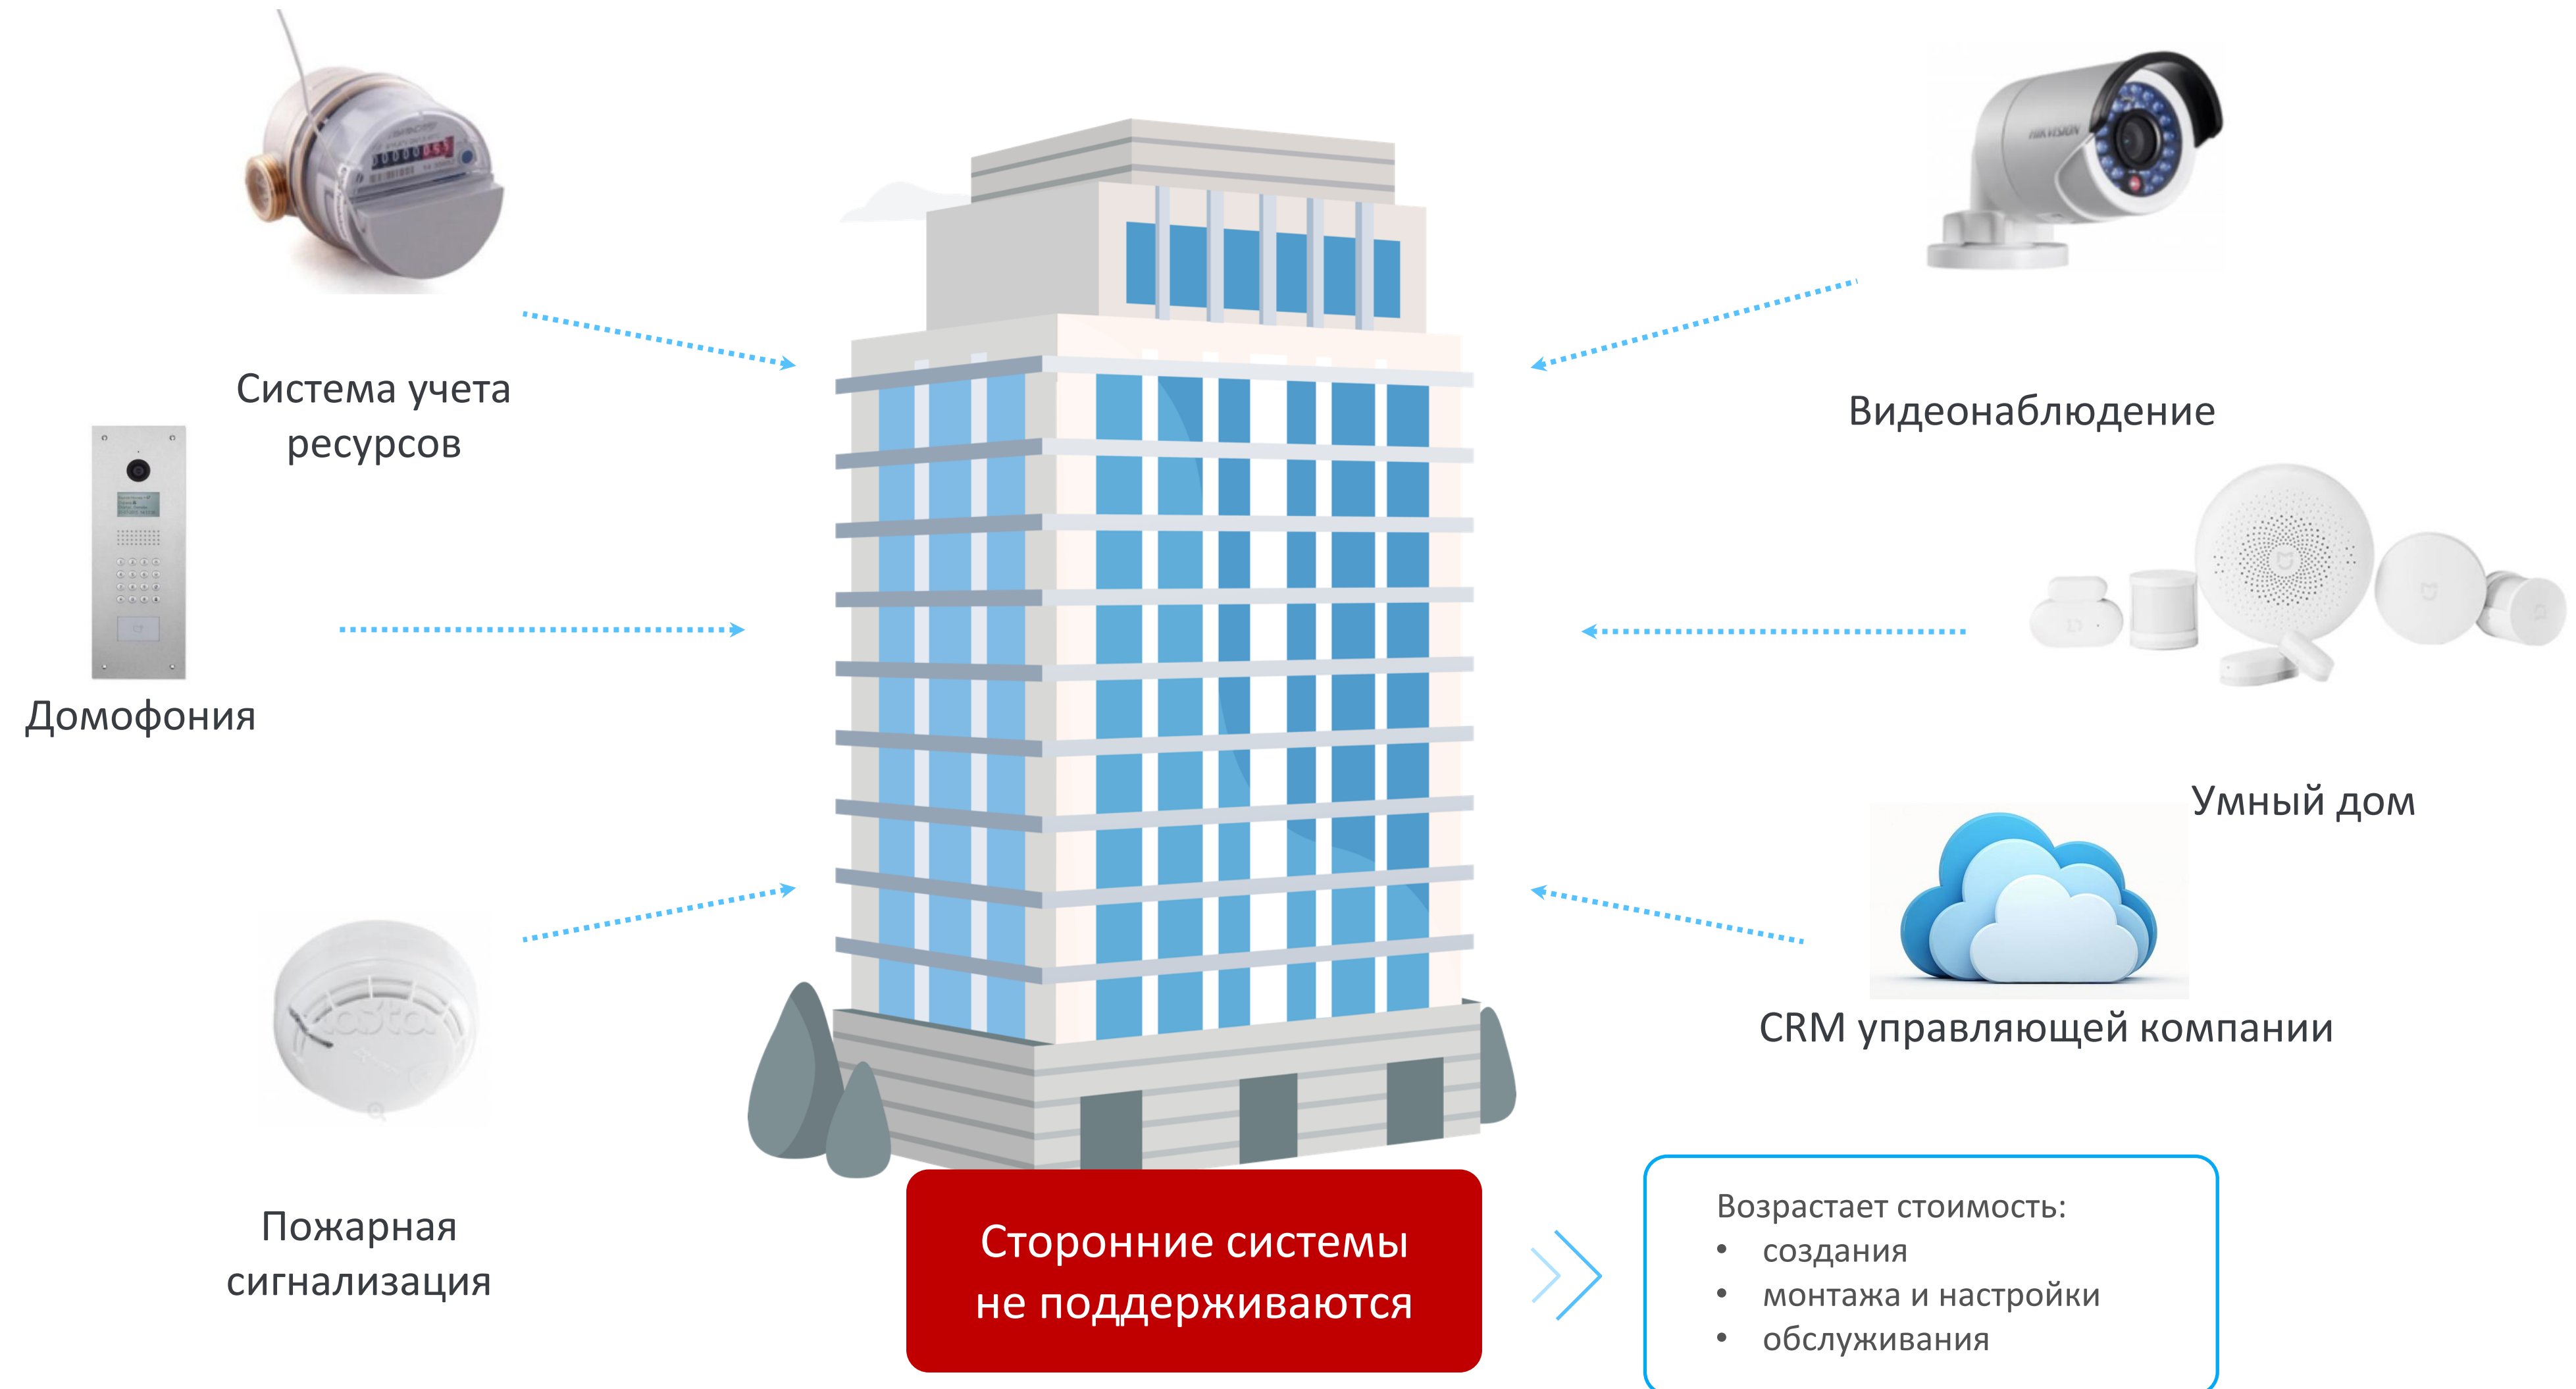

Сложности IoT-рынка

Инженерные решения от различных вендоров НЕСОВМЕСТИМЫ друг с другом