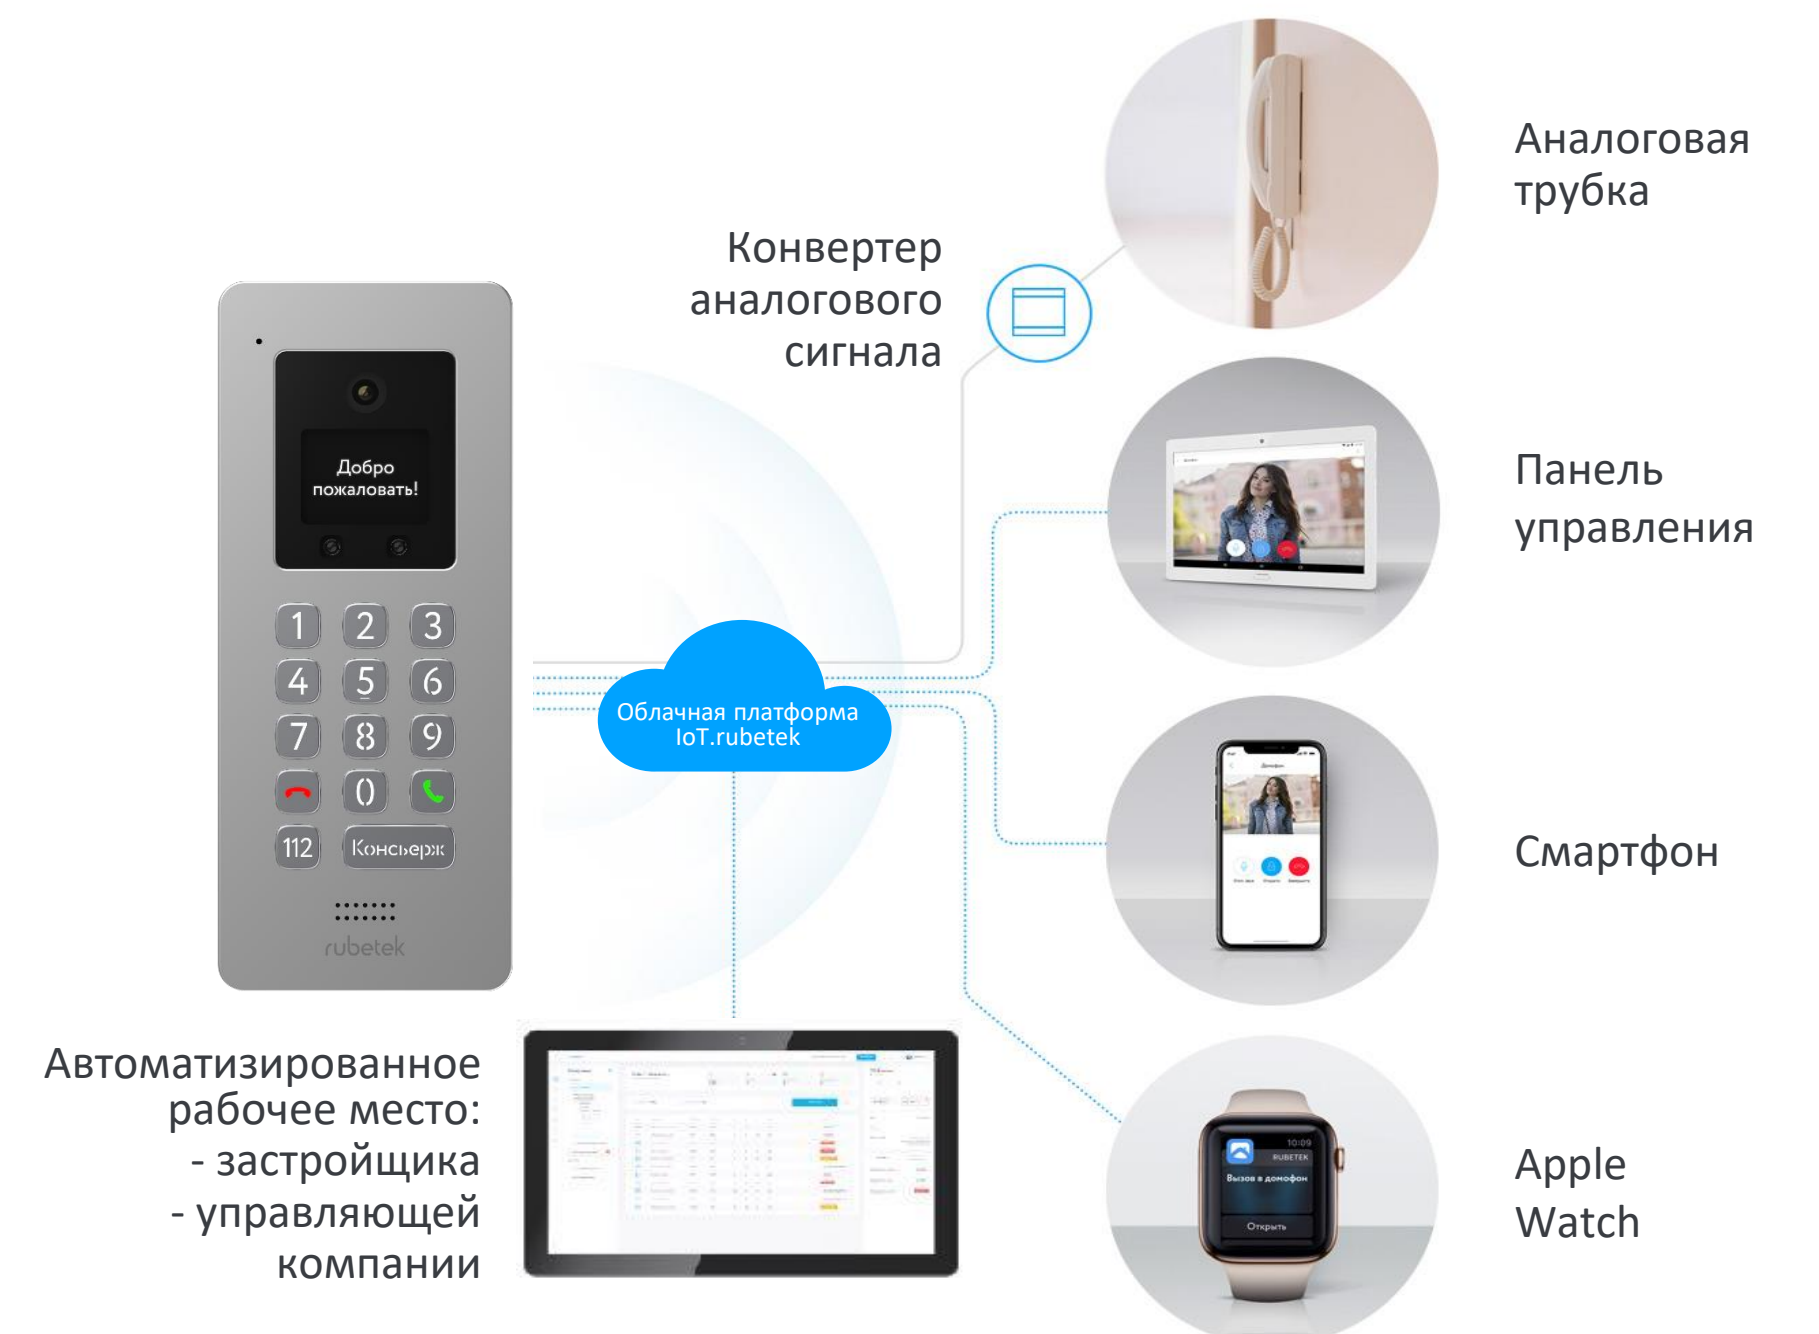

30%

Экономичнее до 30% по сравнению с конкурентами

Беспроводная система:

Быстрый монтаж абонентских устройств с возможностью подключения по Wi-Fi

IP-домофония и система контроля доступа

Трудности

- ✗ Сложная система доступа в зданиях, внутри жилого комплекса – более 20 точек доступа (двор, вход, подсобные помещения и т.д.)
- ✗ Аналоговые решения
- ✗ Техподдержка только на основе акта

Решение rubetek

- ✓ Установка в режиме онлайн
- ✓ IP-домофония с функцией FACE-ID и звонками в мобильное приложение
- ✓ Онлайн контроль всего оборудования управляющей компанией

Региональные телеком-компании используют решения rubetek.
Северо-Запад, Волга, Урал, Сибирь, Юг.

75
ЖК

36 000
Домофонов

350 000+
Пользователей

1 000 000+
Звонков в месяц

Аналоговая трубка

Панель управления

Смартфон

Apple Watch