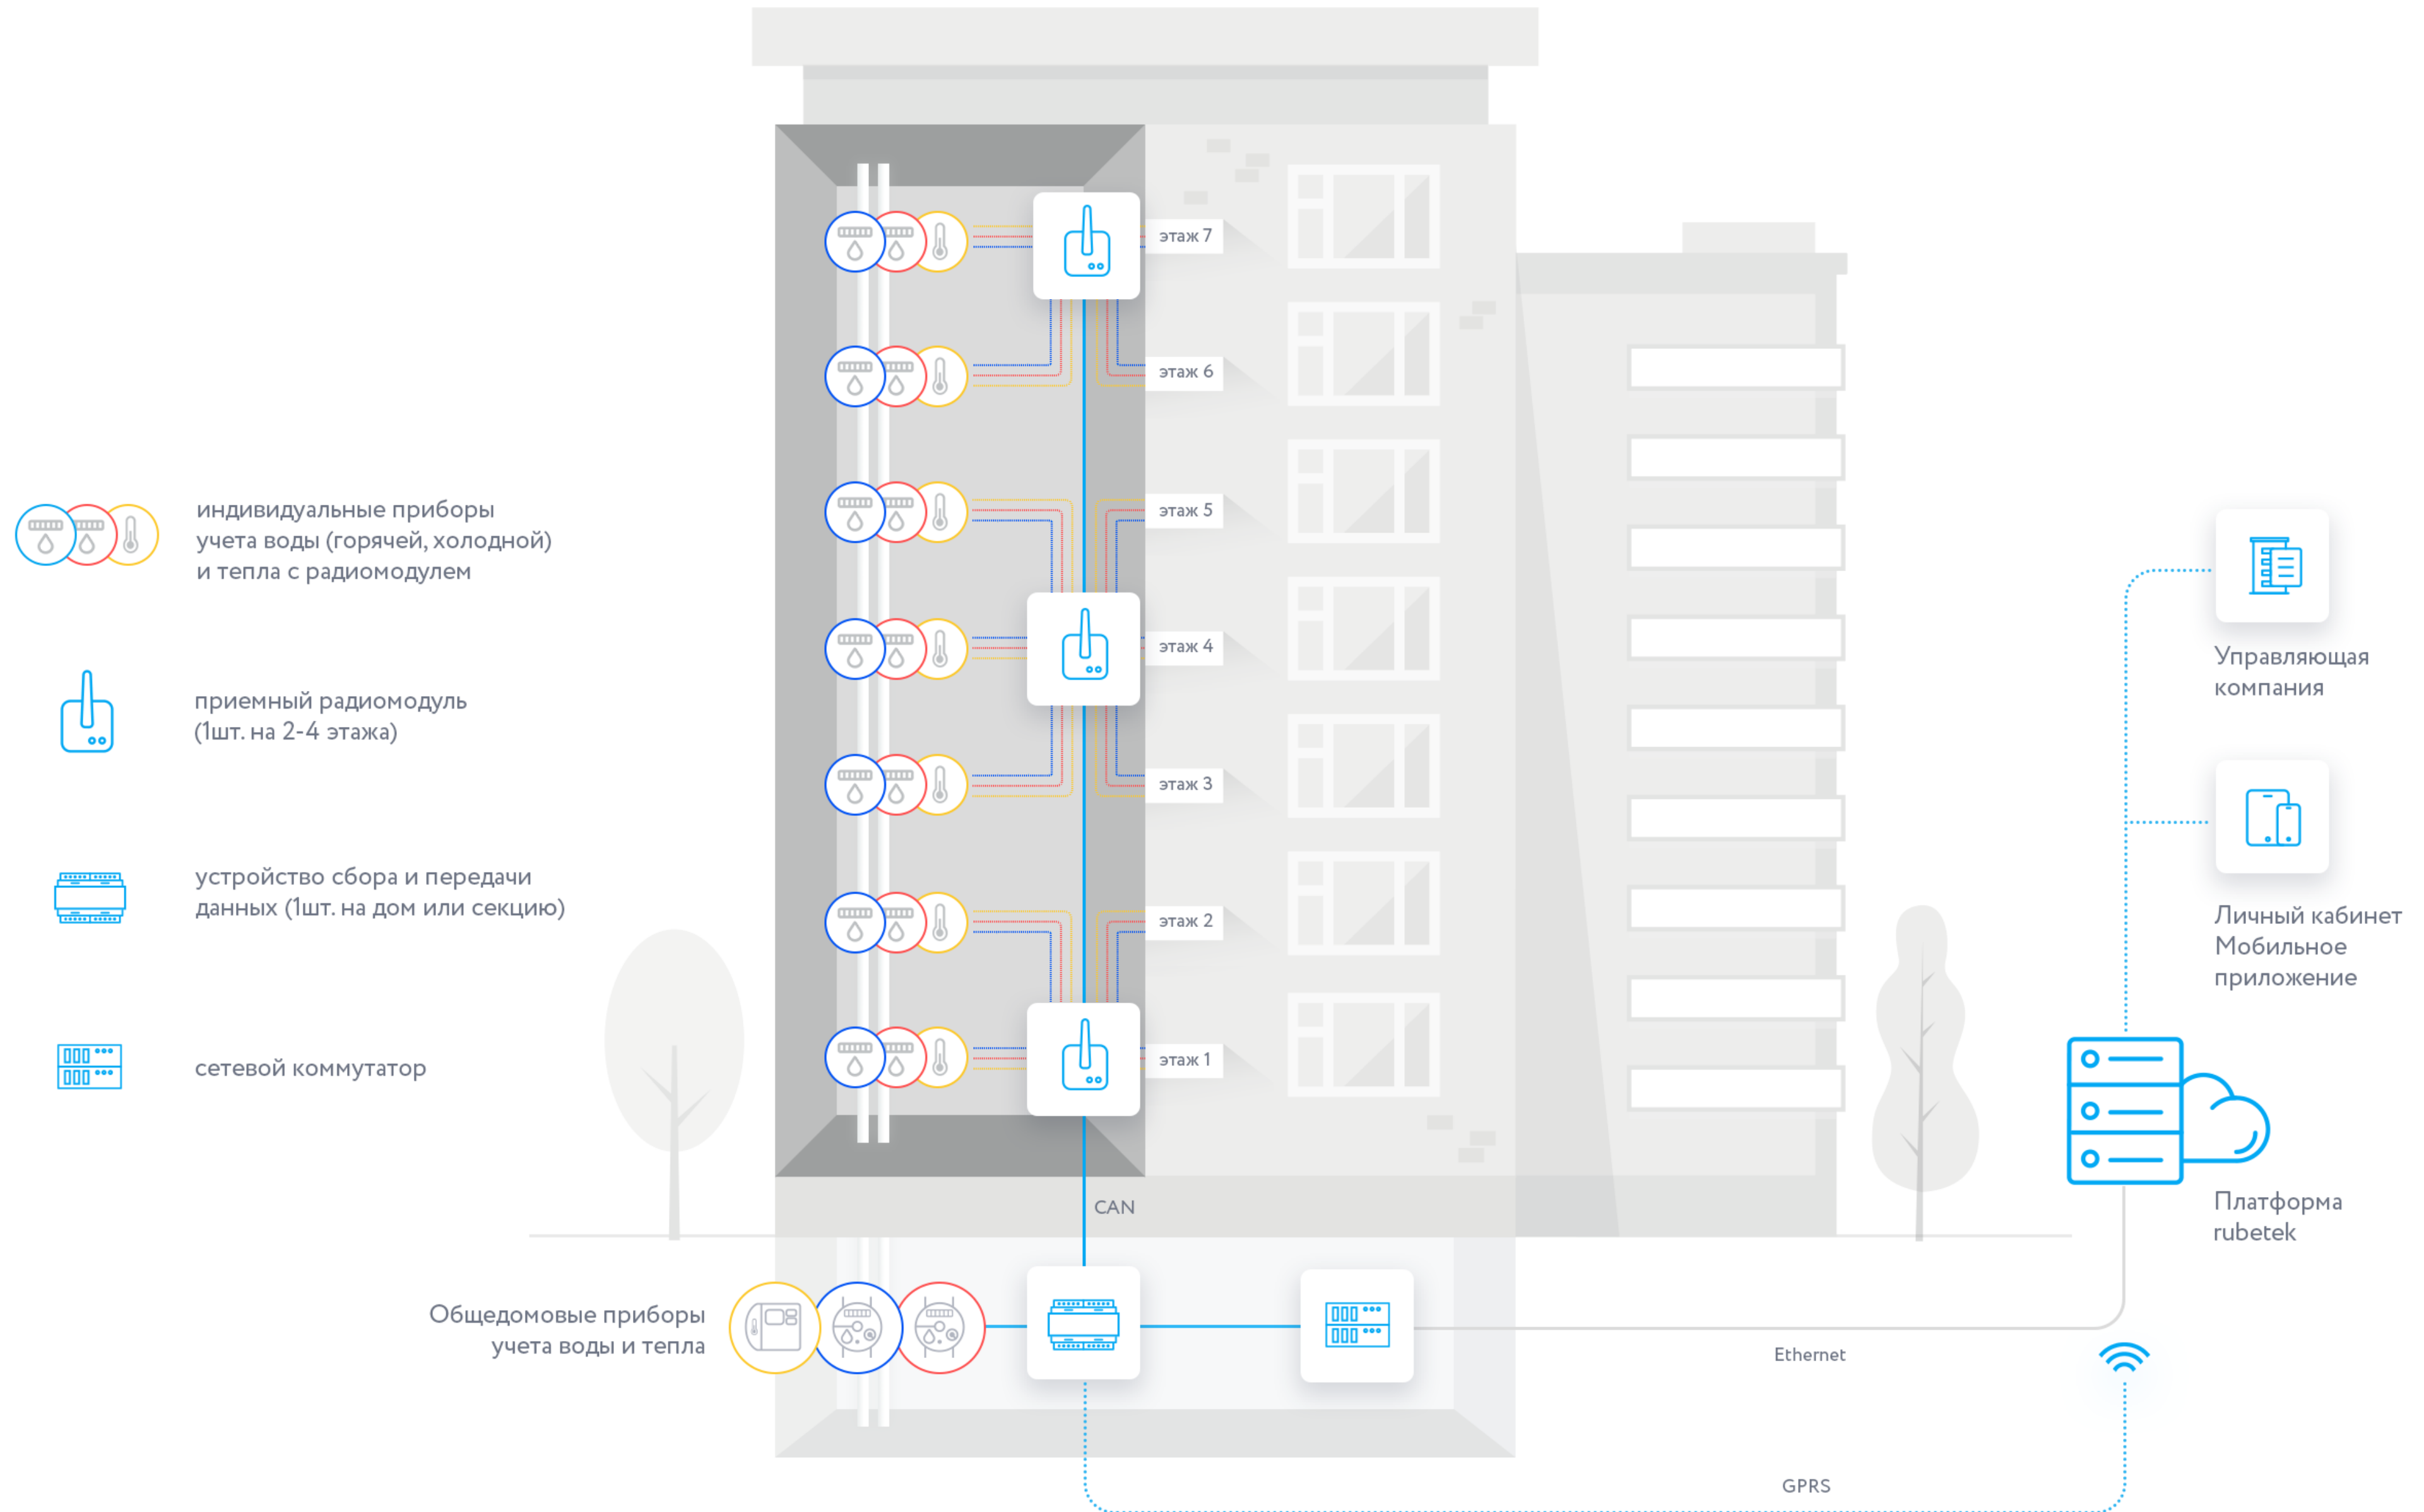

The image is a blue-tinted architectural rendering of a modern urban development. It features several multi-story buildings with a grid-like facade of windows. In the foreground, there is a landscaped area with trees, a paved walkway, and a few people, including one with a bicycle. The overall atmosphere is clean and professional.

Инженерные решения

Профессиональная система учета ресурсов

Возможность настроить частоту обращений

Датчик воздействия магнитом

Датчик открытия

Определение противотока

Данные в режиме онлайн и визуализация ресурсопотребления

Возможность отправки отчета в 1С и другие системы

Архитектура системы учета ресурсов rubetek

Визуализация ресурсопотребления для жителей и управляющих компаний

Тепло

Электричество

Горячая вода

Холодная вода

30%

Экономичнее до 30% по сравнению с конкурентами

Беспроводная система:

Быстрый монтаж абонентских устройств с возможностью подключения по Wi-Fi

IP-домофония и система контроля доступа

Трудности

- ✗ Сложная система доступа в зданиях, внутри жилого комплекса – более 20 точек доступа (двор, вход, подсобные помещения и т.д.)
- ✗ Аналоговые решения
- ✗ Техподдержка только на основе акта