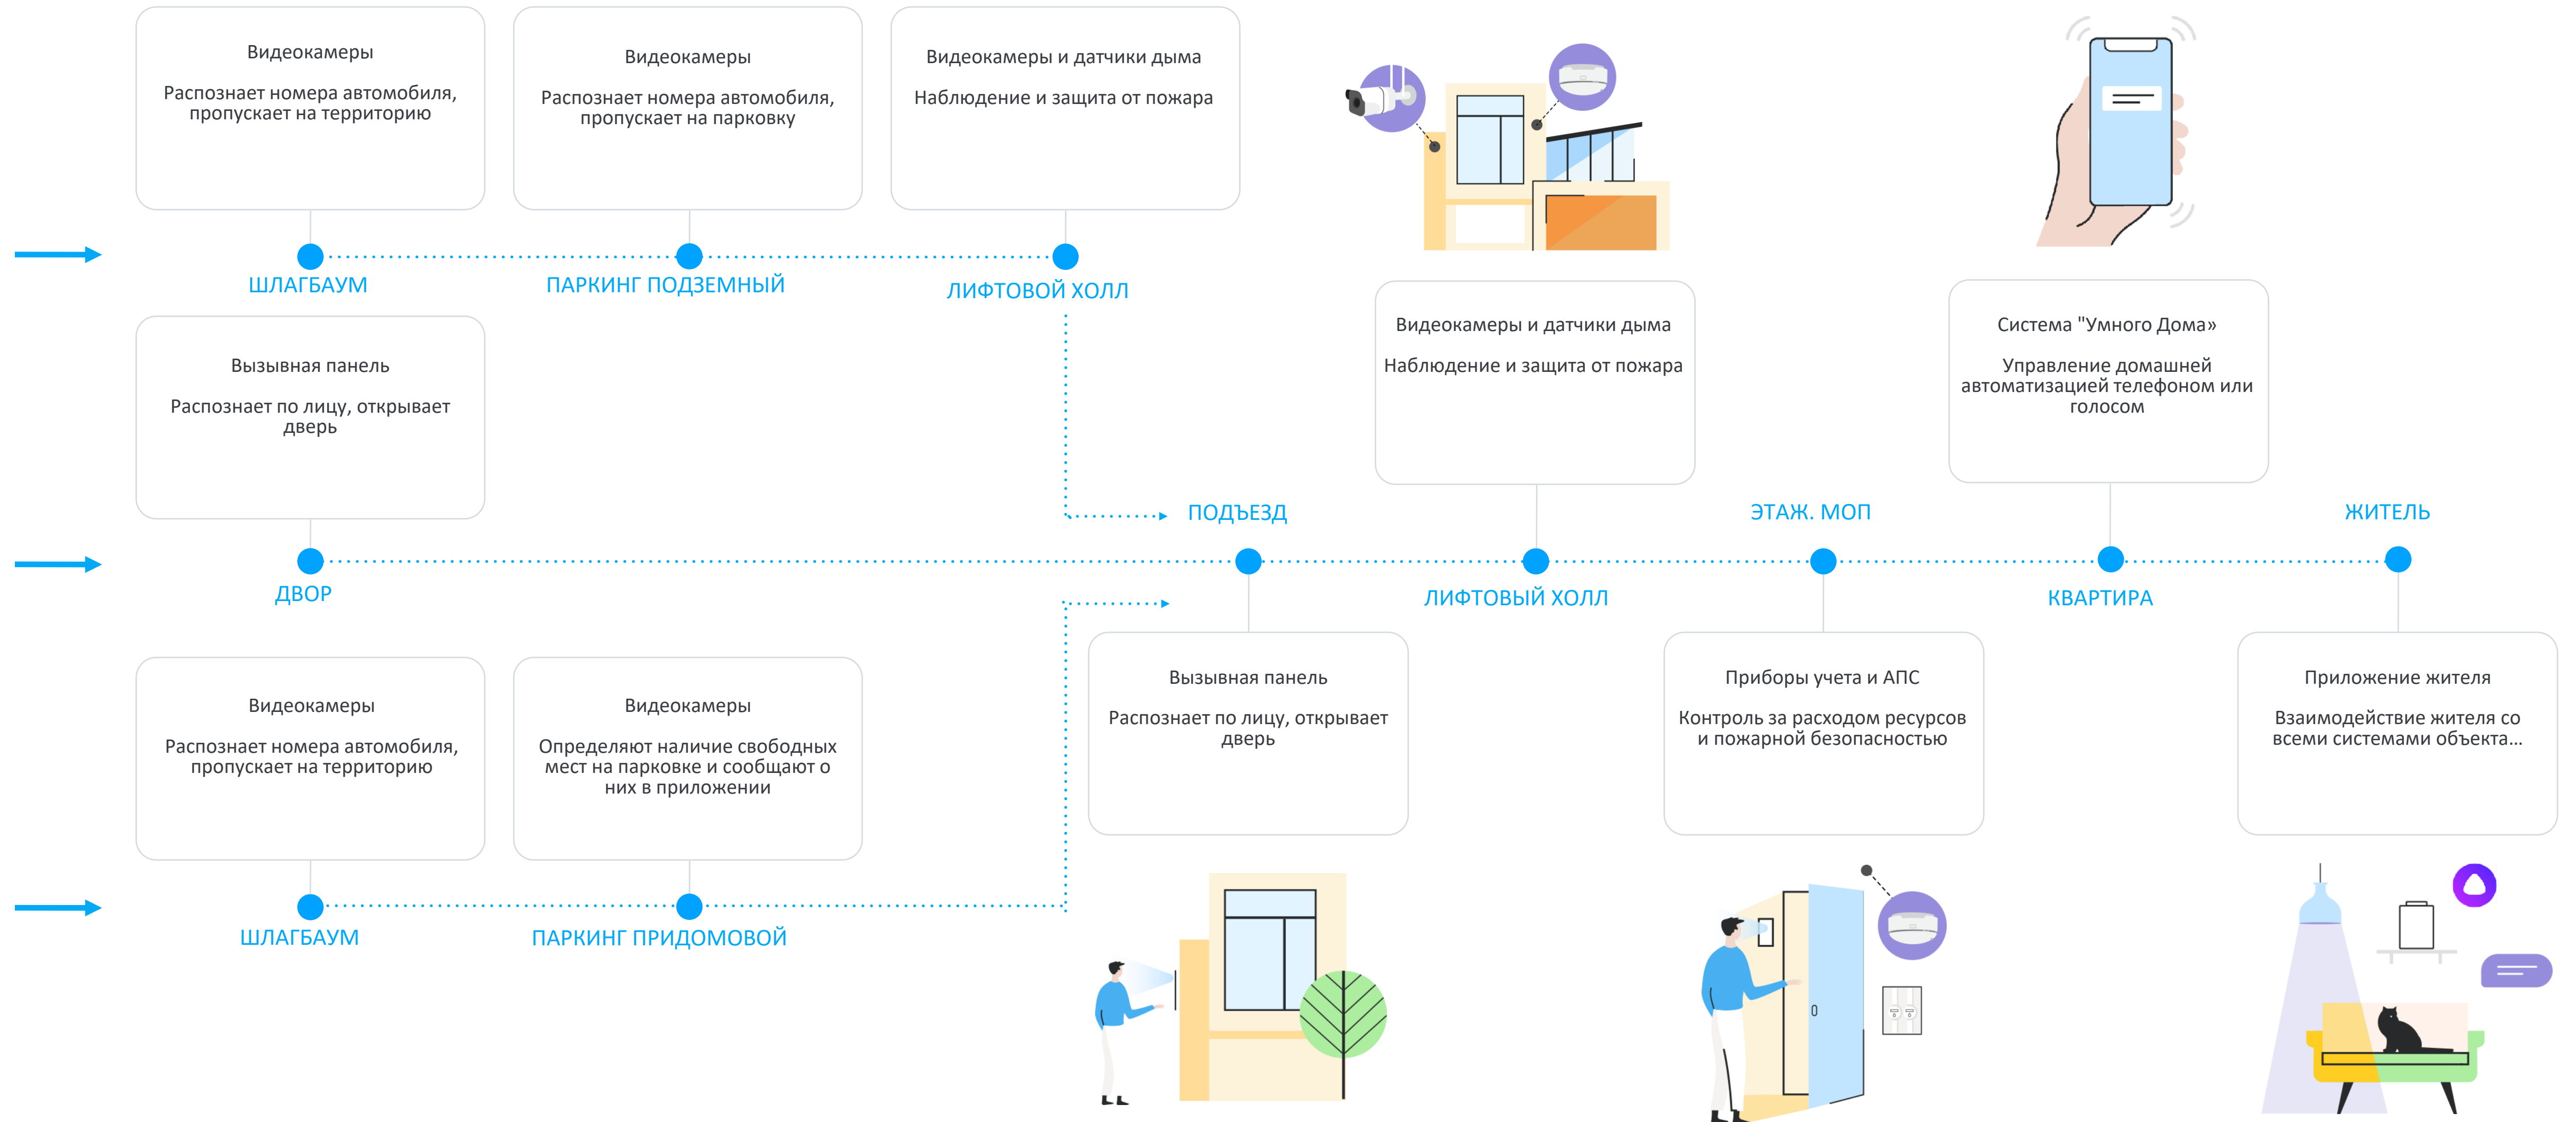

Собственное производство
с 2019 года

90 %

реализованной продукции
изготовлено в России

НАШИ ПРОДУКТЫ

Полная продуктовая линейка устройств rubetek

Мы производим широкий спектр IoT-устройств, от слаботочных систем до камер наружного видеонаблюдения, освещения и климатических установок, полностью закрывая решениями собственного производства все потребительские запросы по автоматизации на уровне квартир и целых зданий.

170 +

SKU разработаны rubetek

Все наши устройства прошли многоступенчатую сертификацию EMERCOM, что подтверждает их качество.

количество SKU в продуктовой линейке

Принципы построения продуктов rubetek

Многоквартирный дом

The image is a blue-tinted architectural rendering of a modern urban development. It features several multi-story buildings with a grid-like facade of windows. In the foreground, there is a landscaped area with trees, a paved walkway, and a few people, including one with a bicycle. The overall atmosphere is clean and professional.