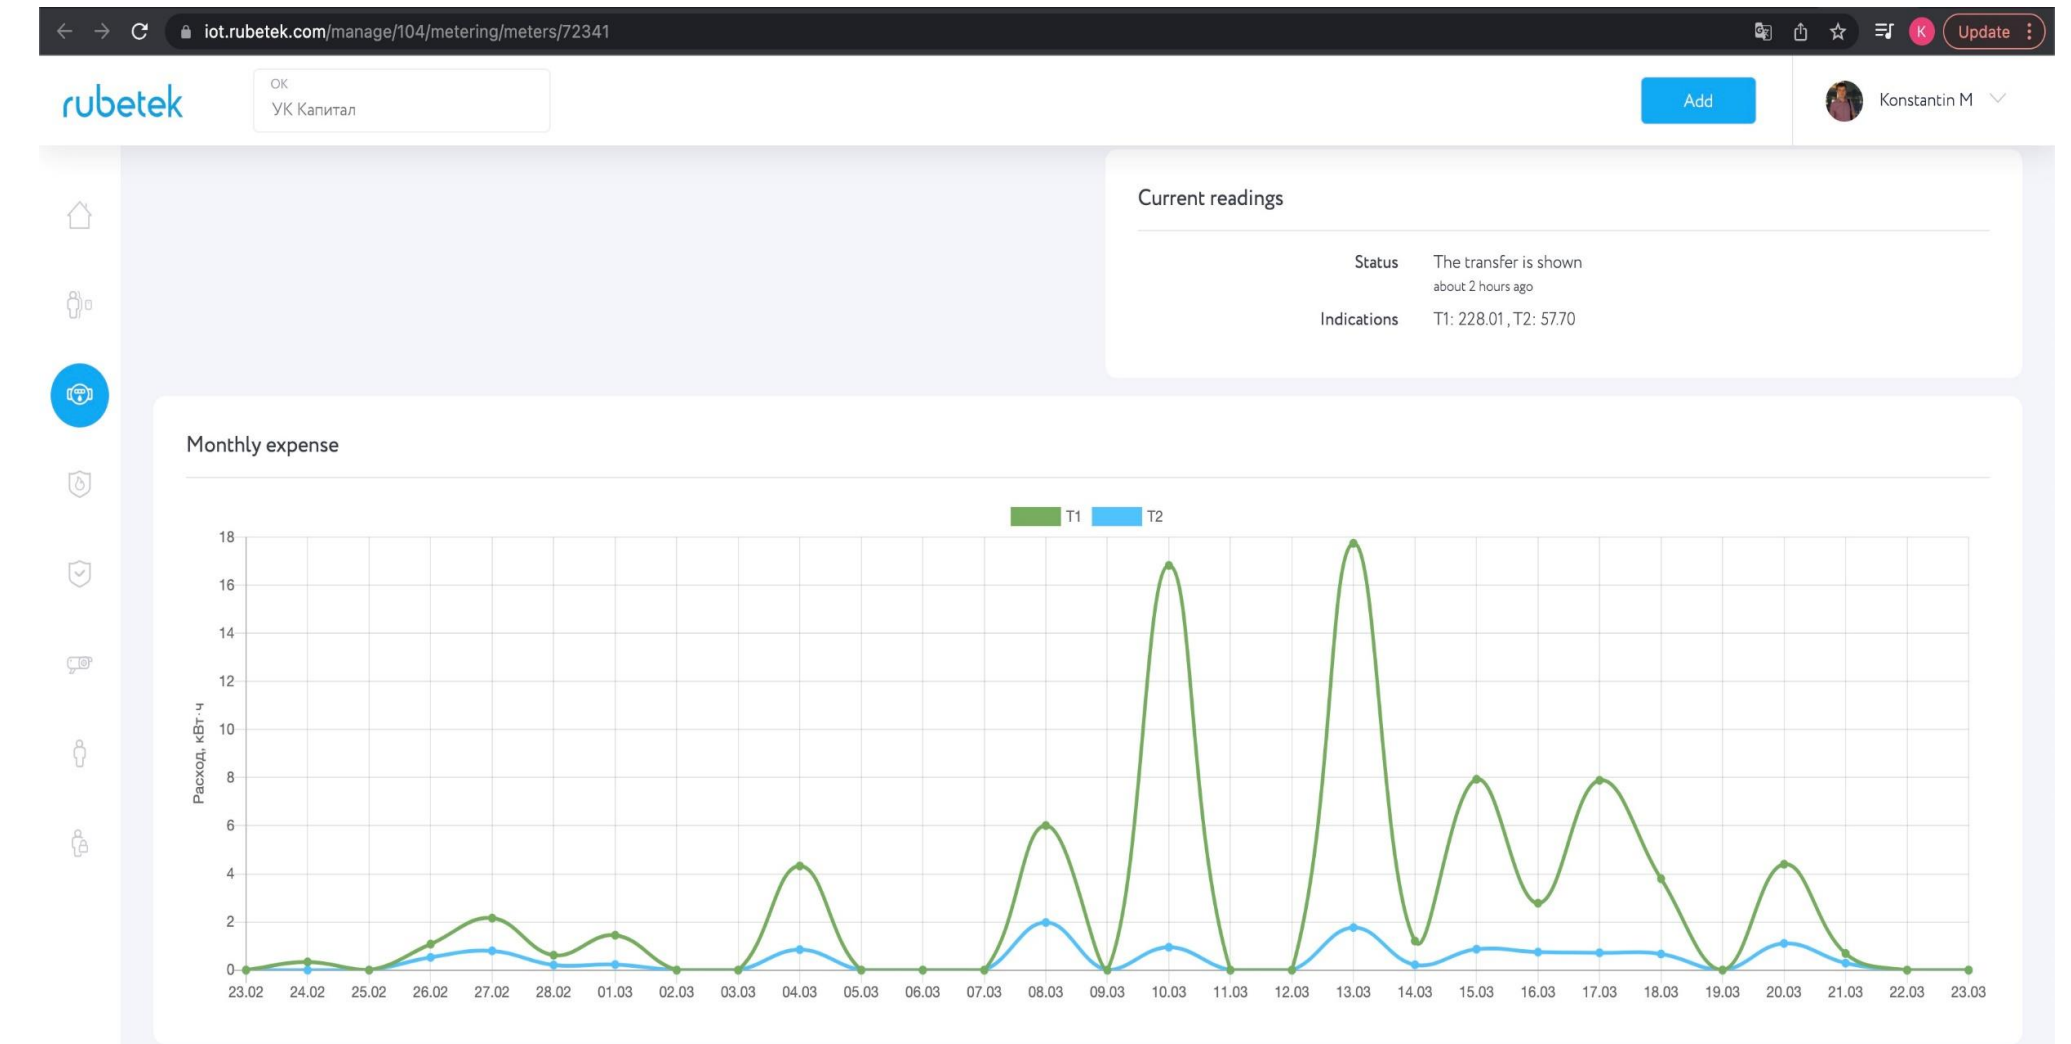

Возможность отправки отчета в 1С и другие системы

Архитектура системы учета ресурсов rubetek

Визуализация ресурсопотребления для жителей и управляющих компаний

Тепло

Электричество

Горячая вода

Холодная вода