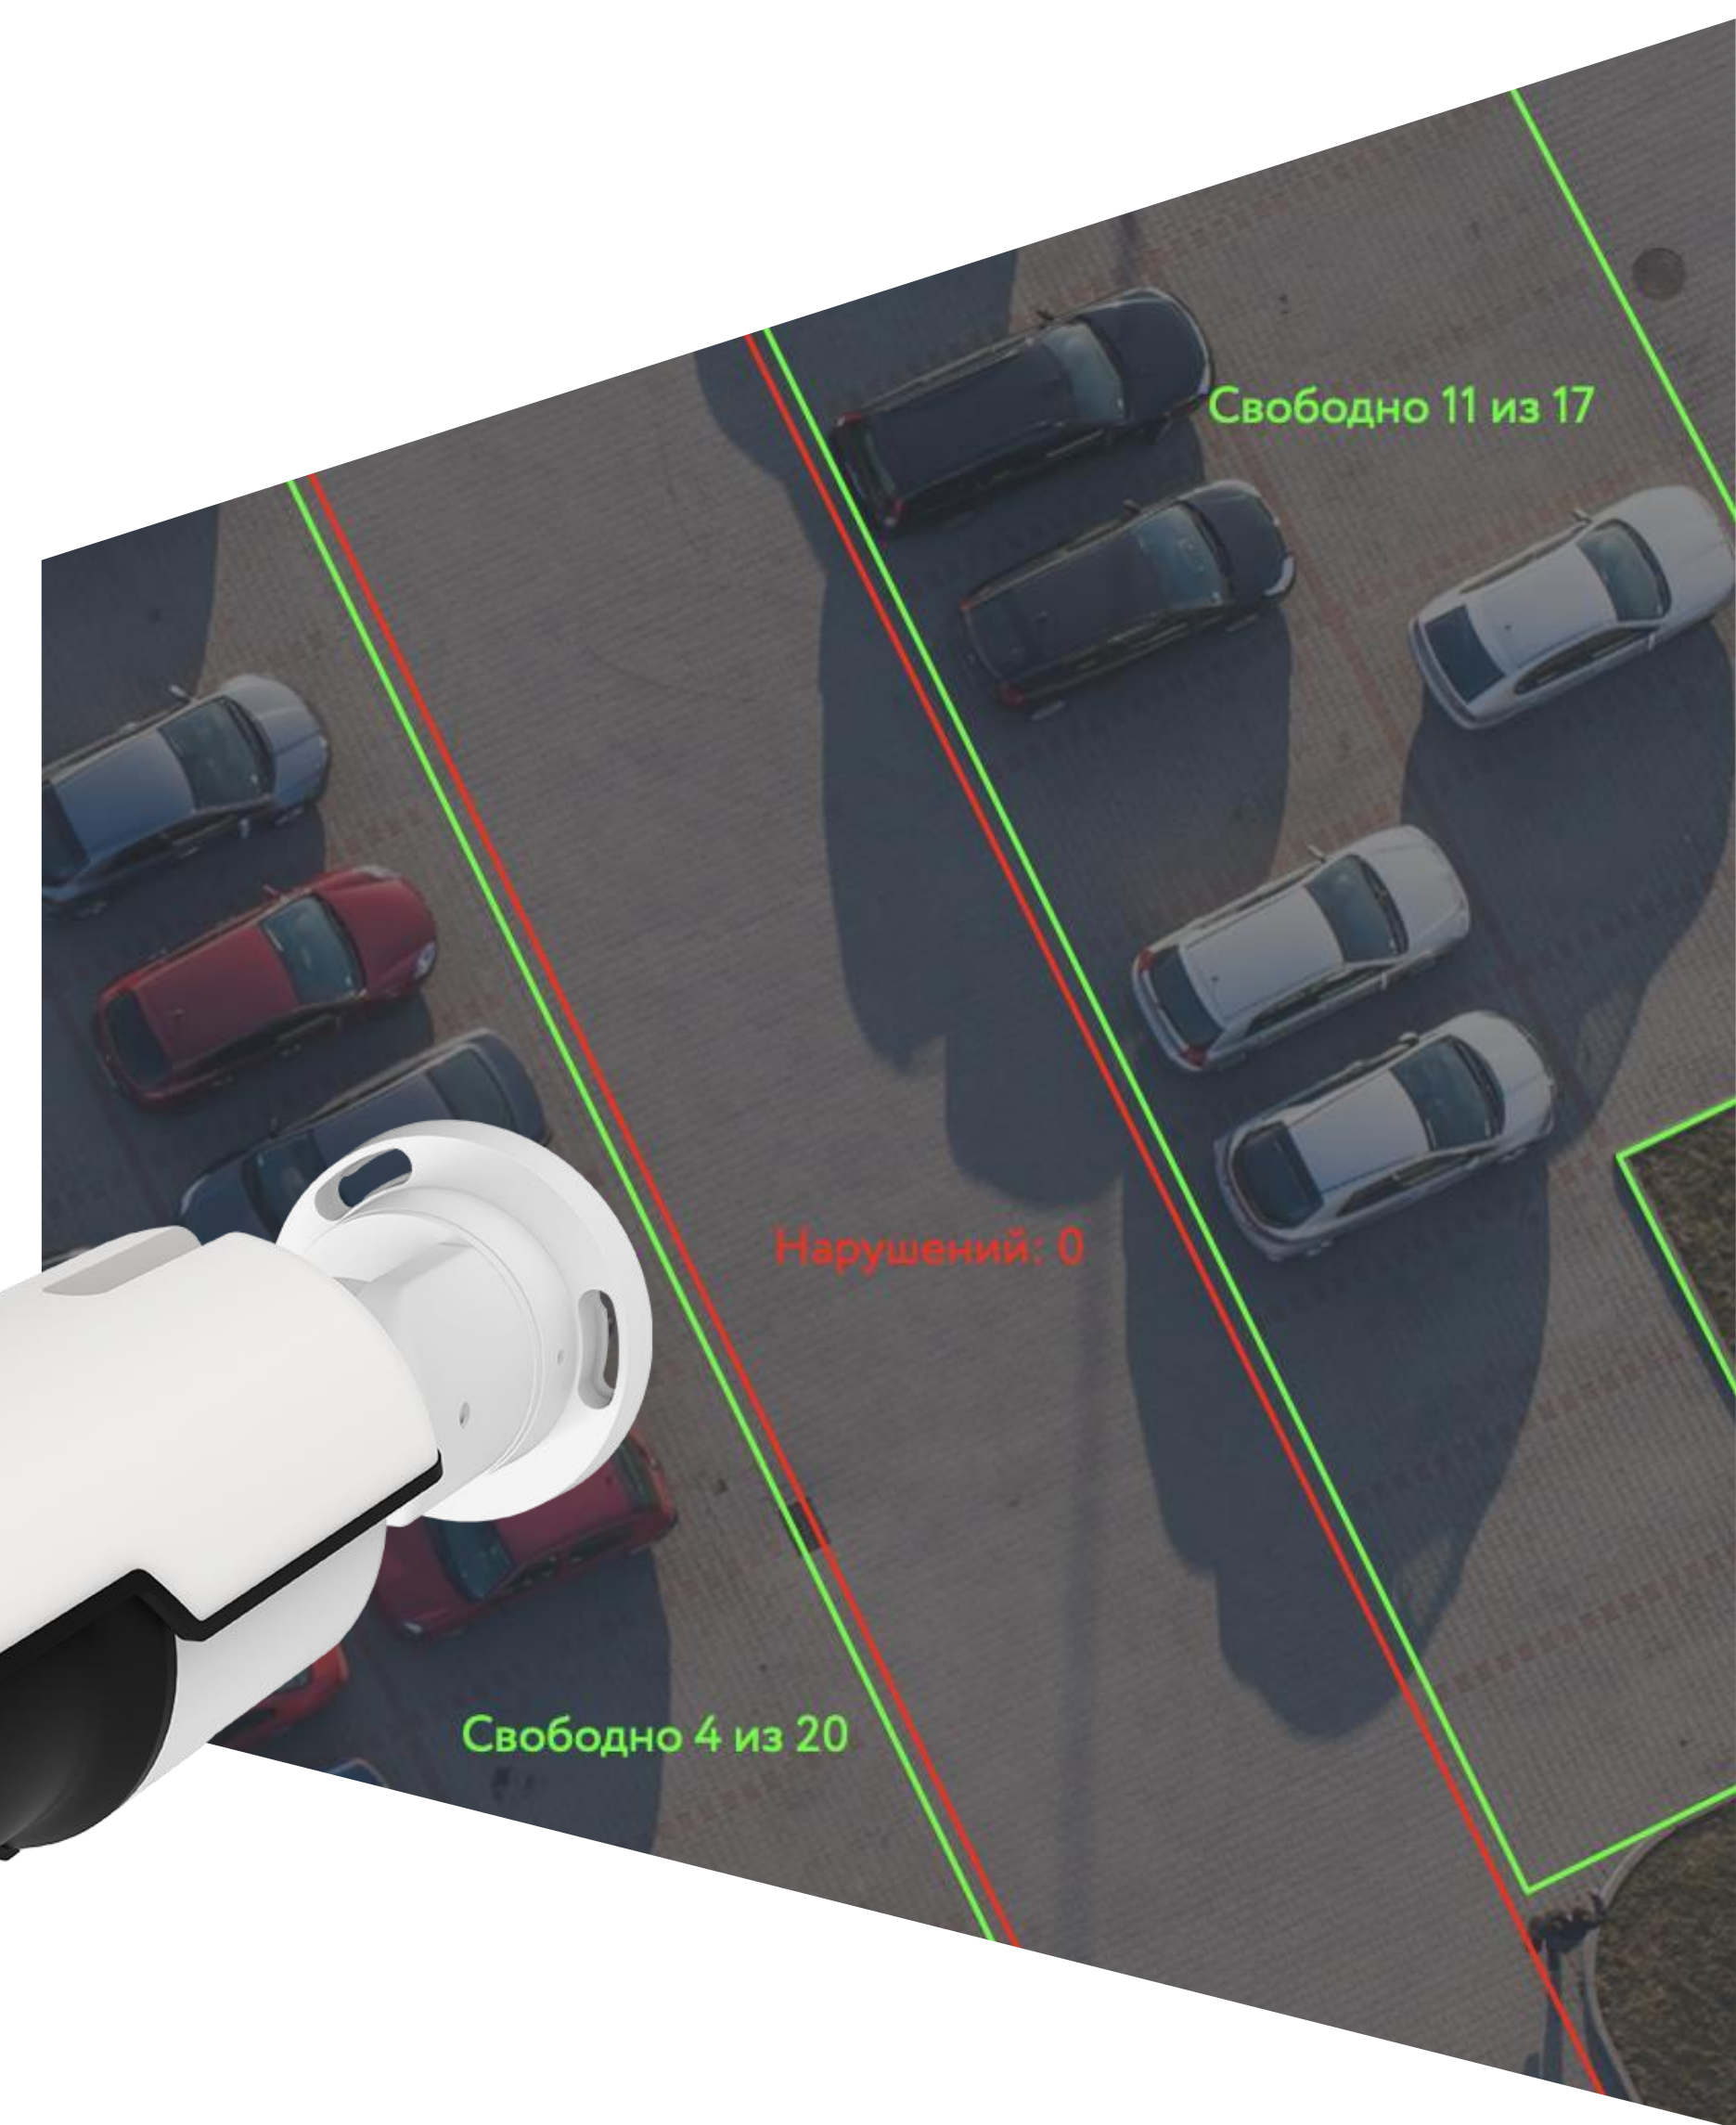

Распознавание лиц и номеров

Межкамерный трекинг

Контроль периметра и паркинга

Передача данных в облако

Подсчет людей

Режим ночной съемки

Управление лифтами

Вызов на 1 этаж
при открытии двери
домофона

Вызов
по распознаванию
лица

Диспетчеризация

При открытии домофона, лифт автоматически приходит на первый этаж, вам не нужно тратить время на его ожидание.

Автоматизированная система управления наружным освещением rubetek