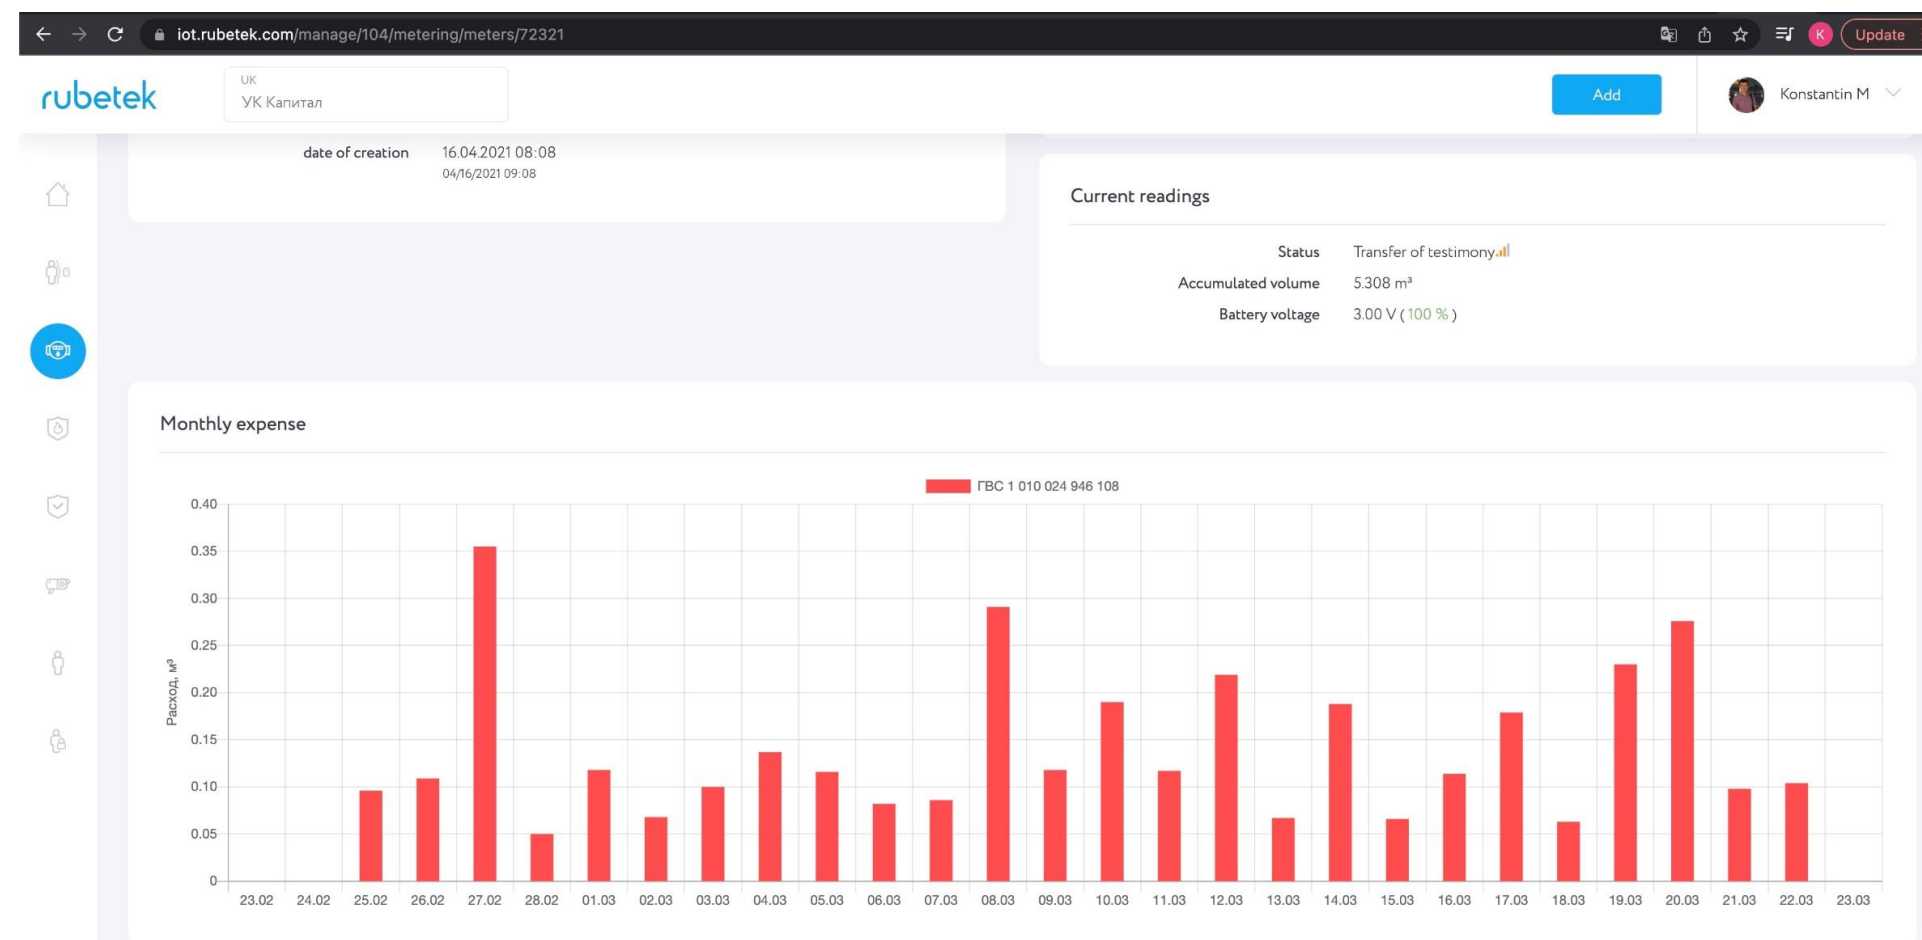

Возможность отправки отчета в 1С и другие системы

Архитектура системы учета ресурсов rubetek

Визуализация ресурсопотребления для жителей и управляющих компаний

Тепло

Электричество

Горячая вода

Холодная вода