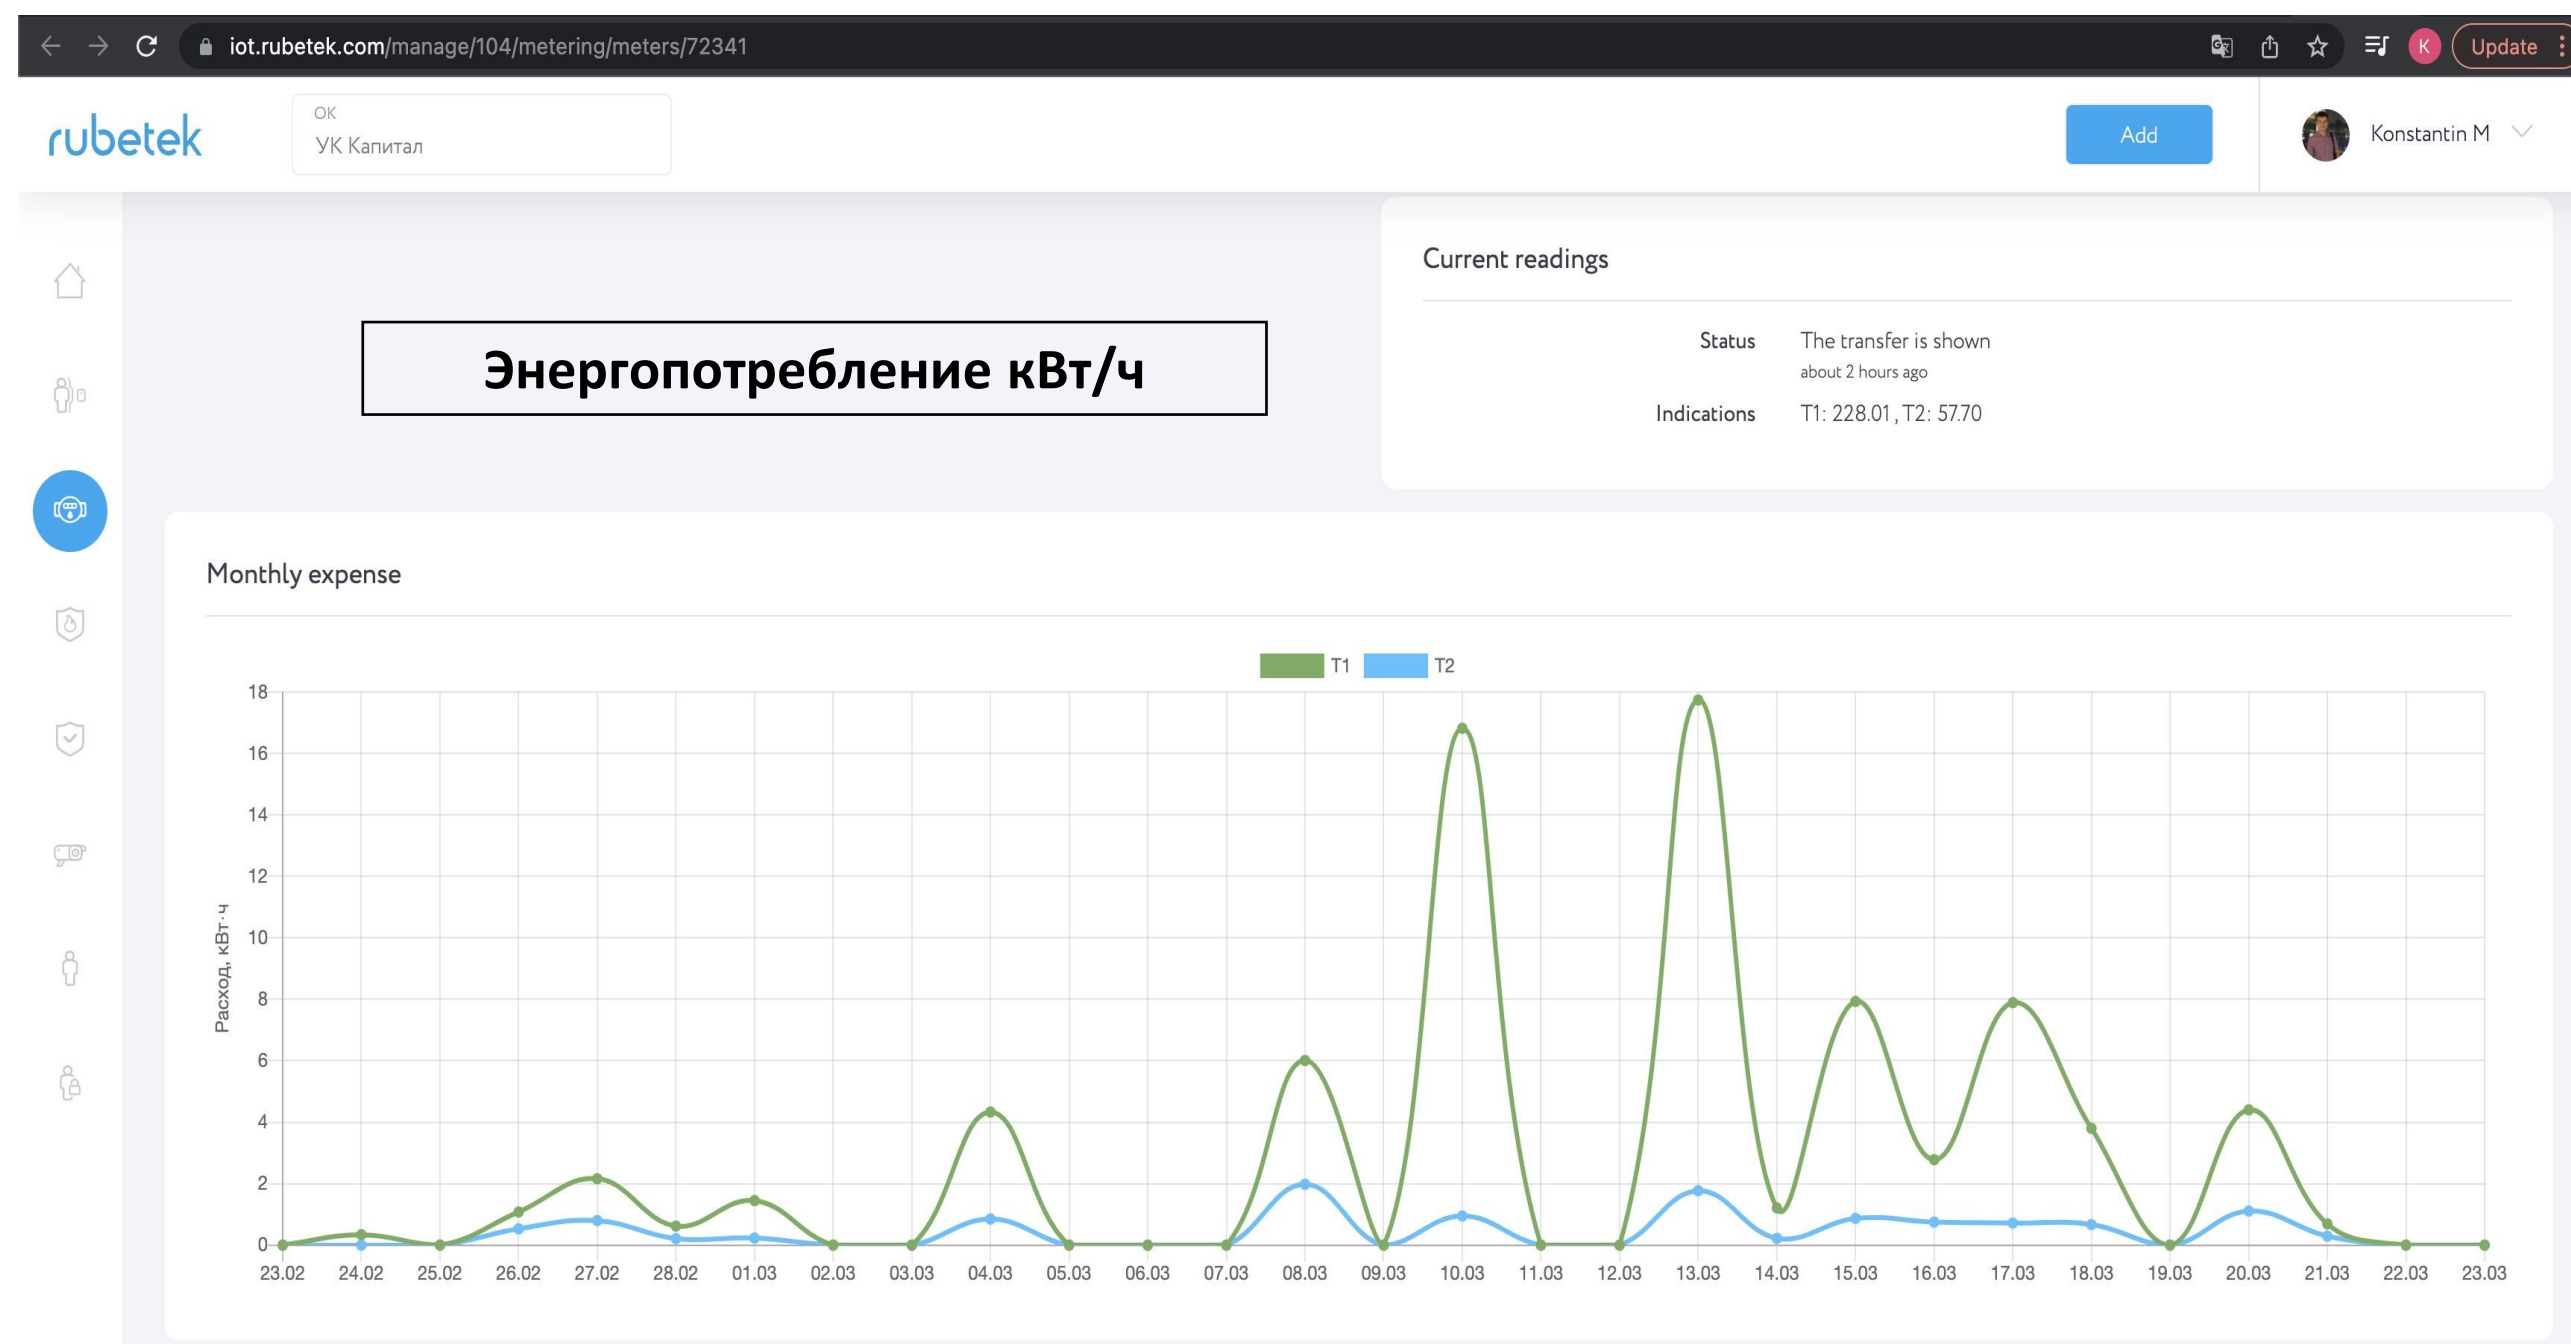

Инженерные решения

Профессиональная система учета ресурсов

Возможность настроить частоту обращений

Датчик воздействия магнитом

Датчик открытия

Определение противотока

Данные в режиме онлайн и визуализация ресурсопотребления