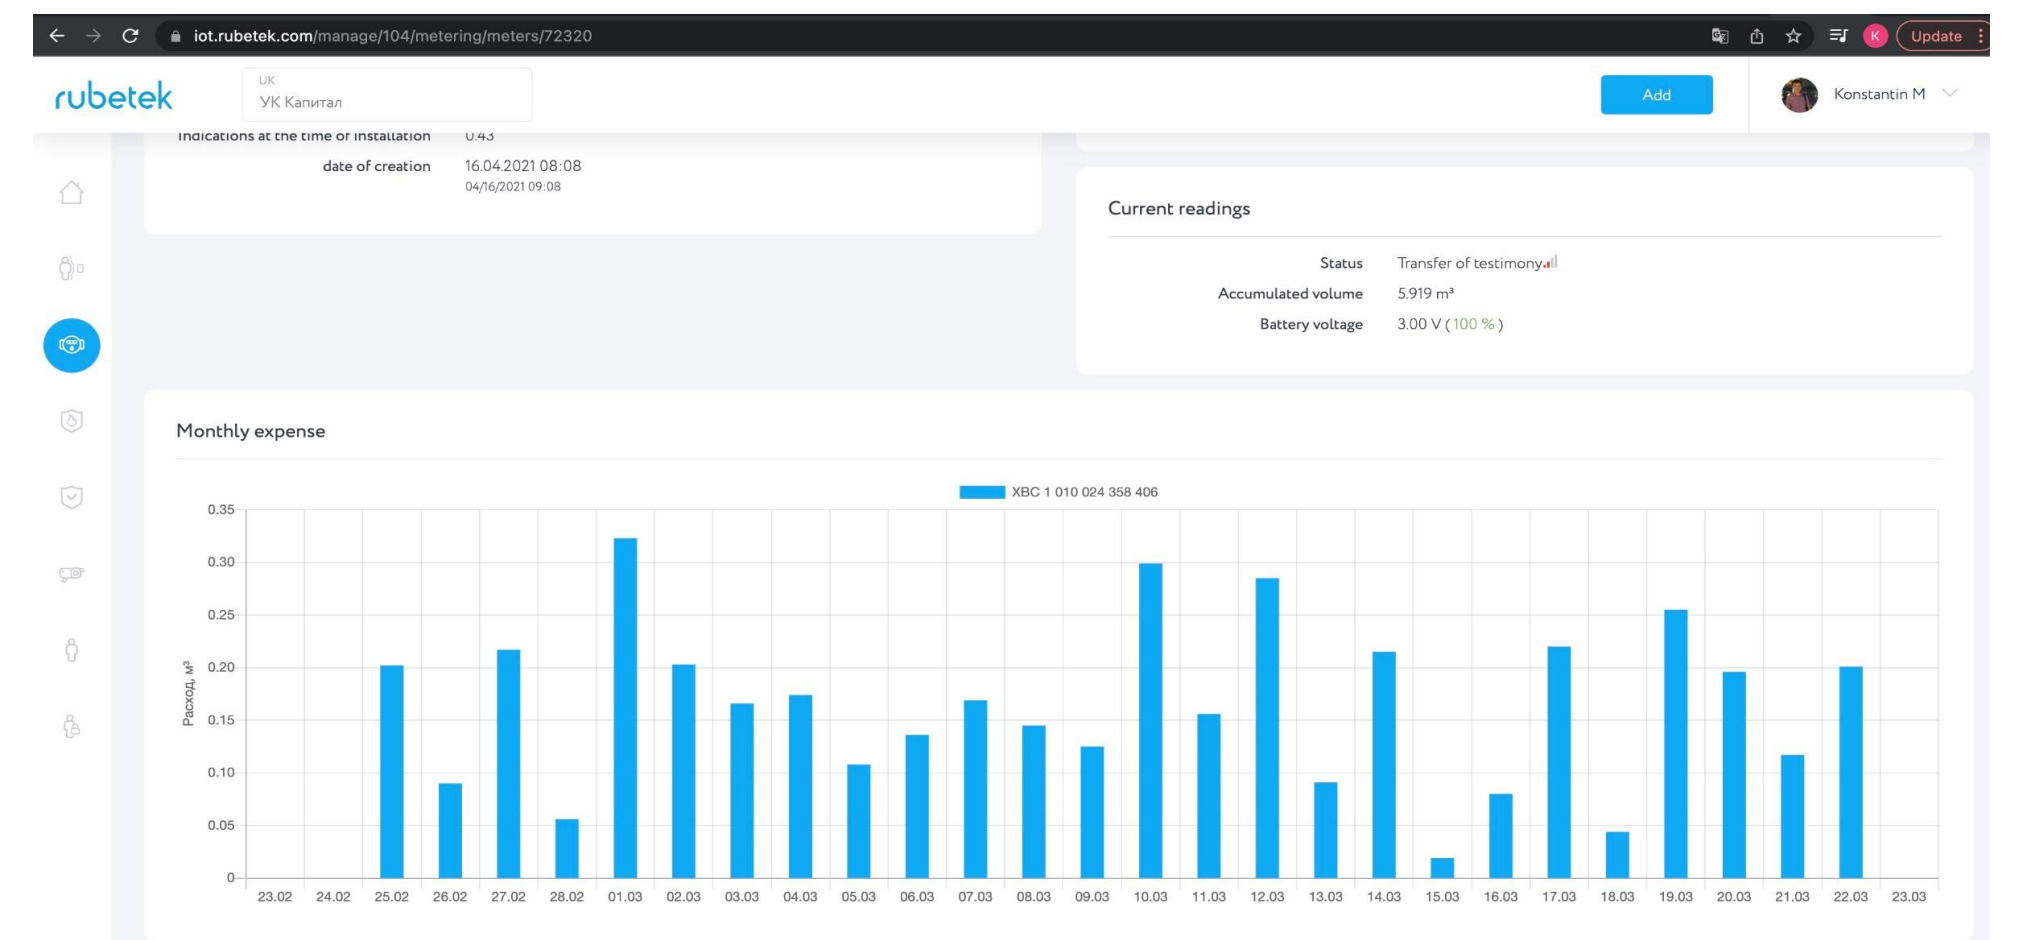

Возможность отправки отчета в 1С и другие системы

Архитектура системы учета ресурсов rubetek

Визуализация ресурсопотребления для жителей и управляющих компаний

Тепло

Электричество

Горячая вода

Холодная вода