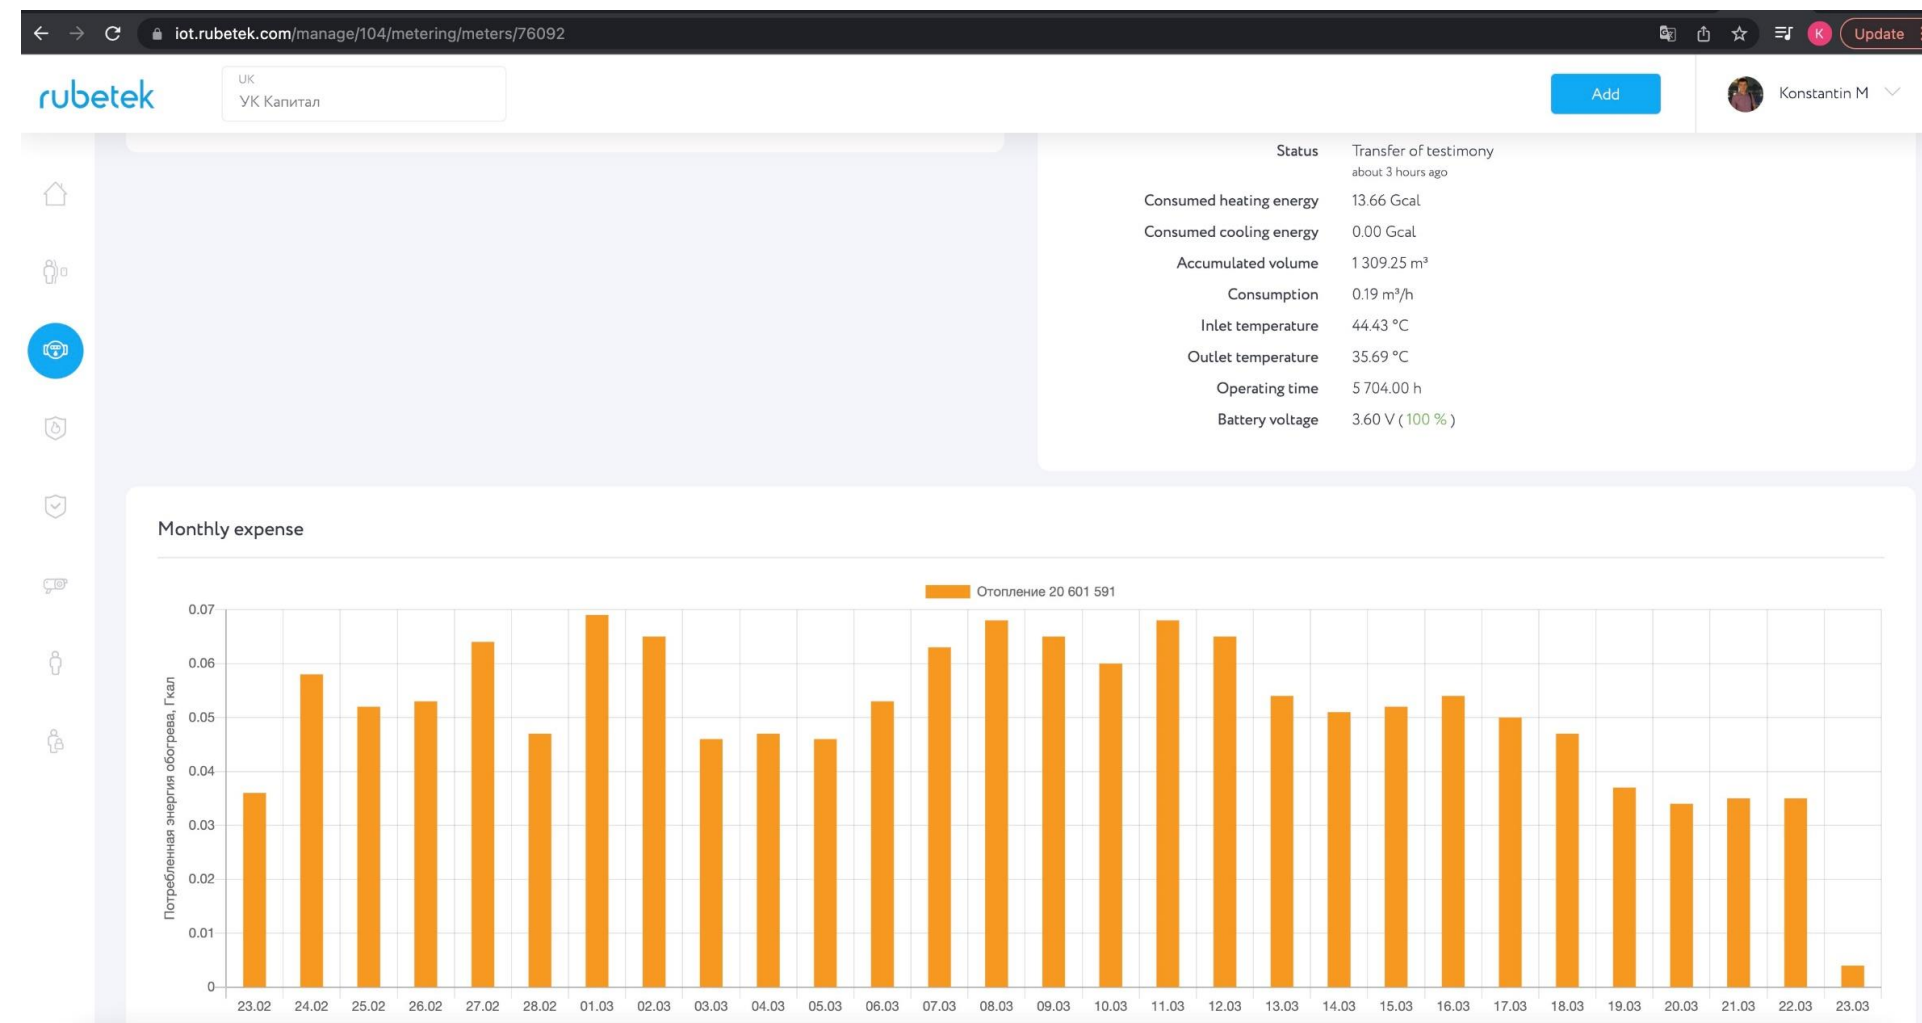

Возможность отправки отчета в 1С и другие системы

Архитектура системы учета ресурсов rubetek

Визуализация ресурсопотребления для жителей и управляющих компаний

Тепло

Электричество

Горячая вода

Холодная вода