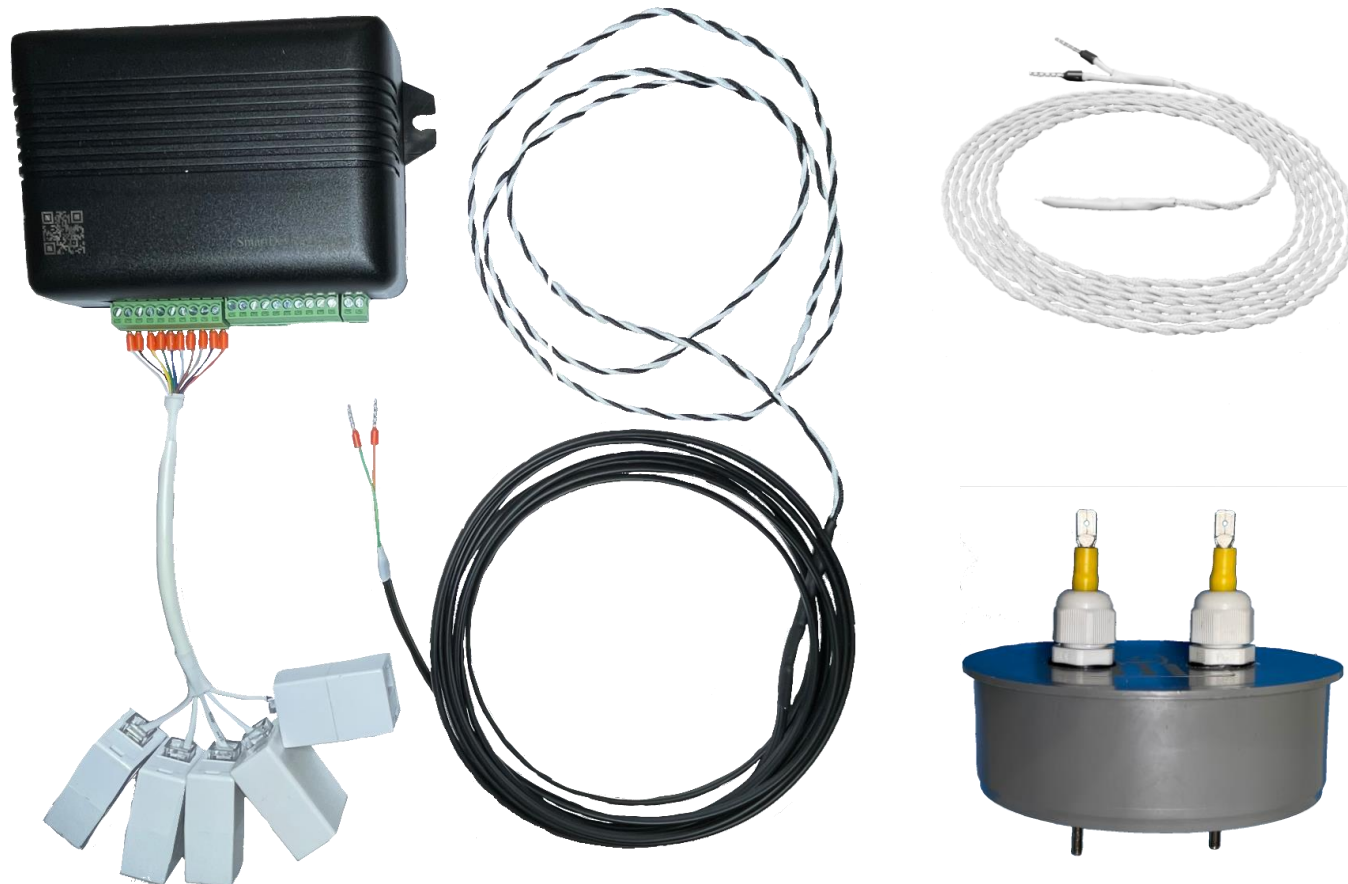

КаплеСтоп – комплексная система контроля воды

Примеры использования

Площадь, м2	4800
Этажность	4
Длина зон контроля, м.	2600
Кол-во зон контроля протечек, шт.	1100
Кол-во контроллеров, шт.	50
Стоимость оборудования, руб.	600 000
Монтажные работы	800 000
Пусконаладочные работы	600 000
Сроки проведения работ	3 месяца

Также оборудованы системой КаплеСтоп:

- мед. центр
- многоквартирный дом
- крыша пищевого завода
- фарм компания
- салон красоты
- и ряд других объектов

КаплеСтол – умная эксплуатация 2.0.

- ✓ Понимать не только, когда вода появилась - но и когда высохла.
- ✓ Контроль в режиме реального времени.
- ✓ Реагировать буквально на каплю.
- ✓ Датчики должны находиться везде - где может произойти протечка.
- ✓ Реагировать нужно не только на протечки, но и на засоры канализации.
- ✓ Сообщать заранее до возможных аварий.
- ✓ Экономичность датчиков и системы.
Долговременность работы датчиков. Надежность системы
- ✓ Данные оценивает специалист инженерной службы