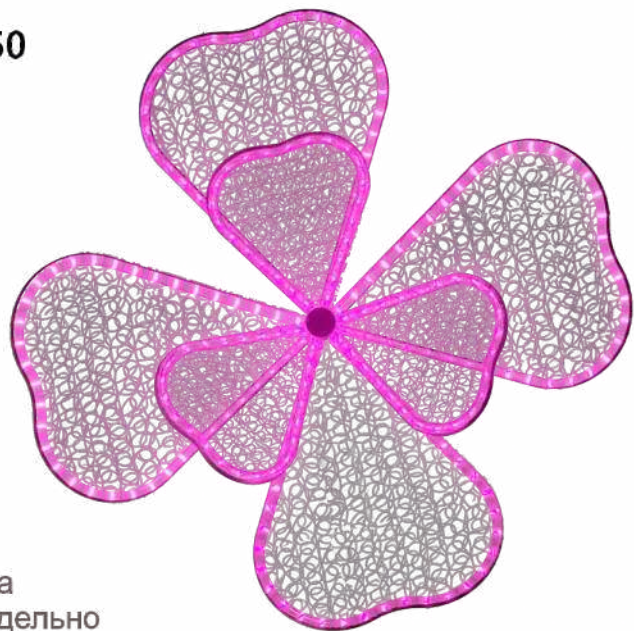

# КОНСТРУКЦИЯ «НАРЦИСС» 24V

RL-FD3D-24V-FL110

29 500 руб.

Верхнюю часть цветка можно приобрести отдельно

RL-FD3D-24V-FL080    RL-FD3D-24V-FL090    RL-FD3D-24V-FL100

	RL-FD3D-24V-FL080	RL-FD3D-24V-FL090	RL-FD3D-24V-FL100
₽	53 000 руб.	54 000 руб.	55 000 руб.
⚡	21 Вт	21 Вт	21 Вт
🔧	Дюралайт	Дюралайт	Дюралайт
📏	850x1000 мм	850x1400 мм	850x1800 мм
🔌	24 V	24 V	24 V

# КОНСТРУКЦИЯ «ФИАЛКА» 24V

RL-FD3D-24V-FL050

28 000 руб.

Верхнюю часть цветка  
можно приобрести отдельно

RL-FD3D-24V-FL020

RL-FD3D-24V-FL030

RL-FD3D-24V-FL040

₽	52 000 руб.	₽	52 500 руб.	₽	53 000 руб.
⚡	21 Вт	⚡	21 Вт	⚡	21 Вт
🔧	Дюралайт	🔧	Дюралайт	🔧	Дюралайт
📏	843x1000 мм	📏	843x1400 мм	📏	843x1800 мм
⚡	24 V	⚡	24 V	⚡	24 V