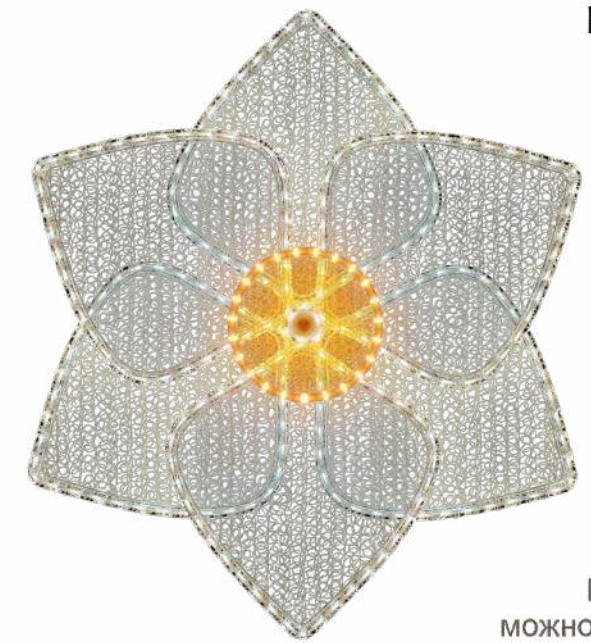

КОНСТРУКЦИЯ «НАРЦИСС» 24V

RL-FD3D-24V-FL110

29 500 руб.