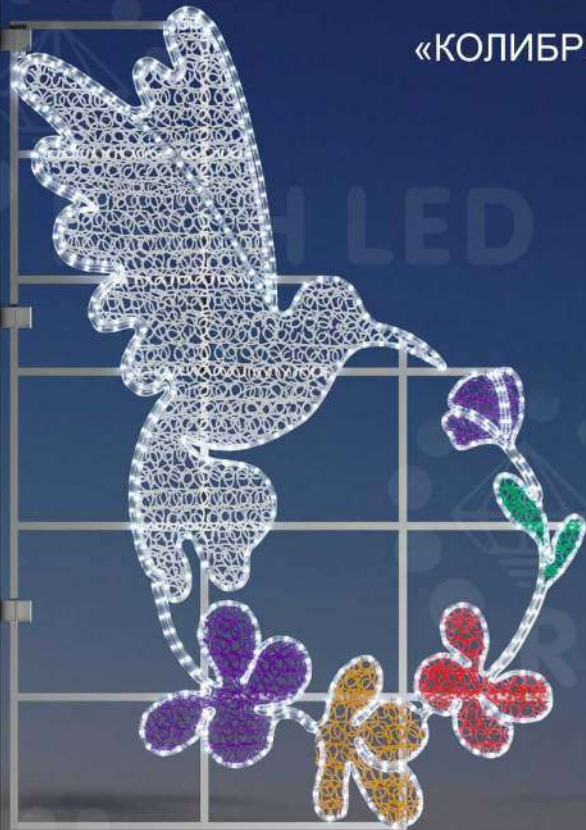

«КОЛИБРИ 1»