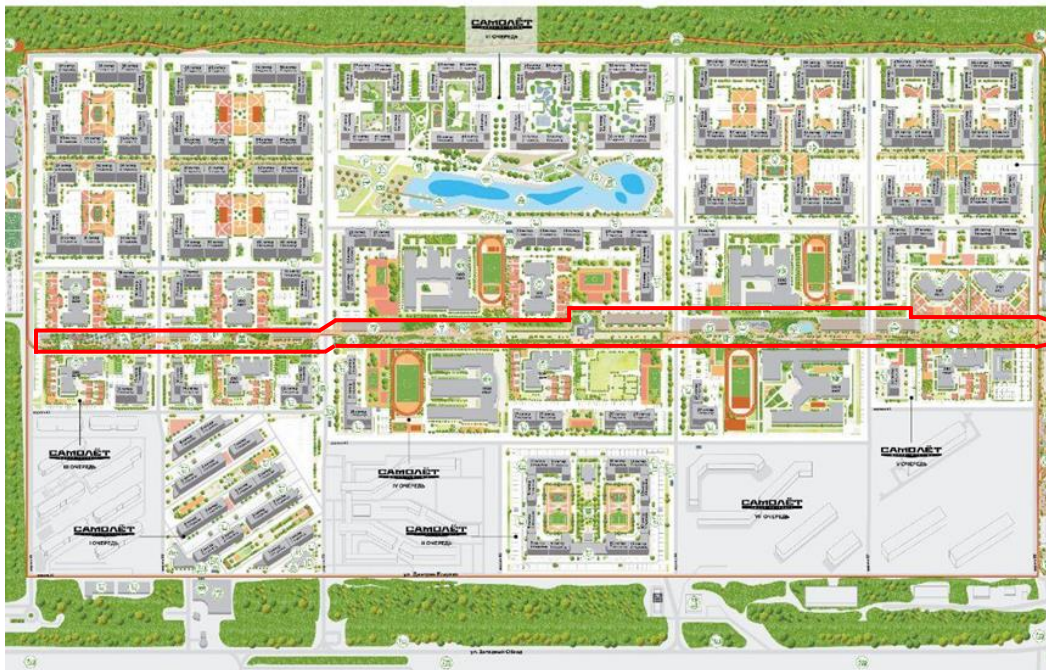

DOGMA

ВХОДИТ В ТОП-5

по объему текущего строительства в РФ по данным ЕРЗ

12 лет
на рынке недвижимости

64 дома
сданы точно в срок

Более 2 млн
возводимых м²

Самолёт и DOGMA PARK. Город-спутник Краснодара

2,6 млн м² общая S кварталов

1,88 млн м²
Самолёт

706 тыс м²
DOGMA PARK

7 га
бульвар

2 км
протяженность

100 тыс. чел. население

10 км длина велодорожек

ФУНКЦИОНАЛЬНОЕ ЗОНИРОВАНИЕ

СХЕМА ФУНКЦИОНАЛЬНОГО ЗОНИРОВАНИЯ МКР «САМОЛЁТ»

мкр. САМОЛЁТ

СХЕМА ФУНКЦИОНАЛЬНОГО ЗОНИРОВАНИЯ МКР DOGMA PARK

DOGMA PARK