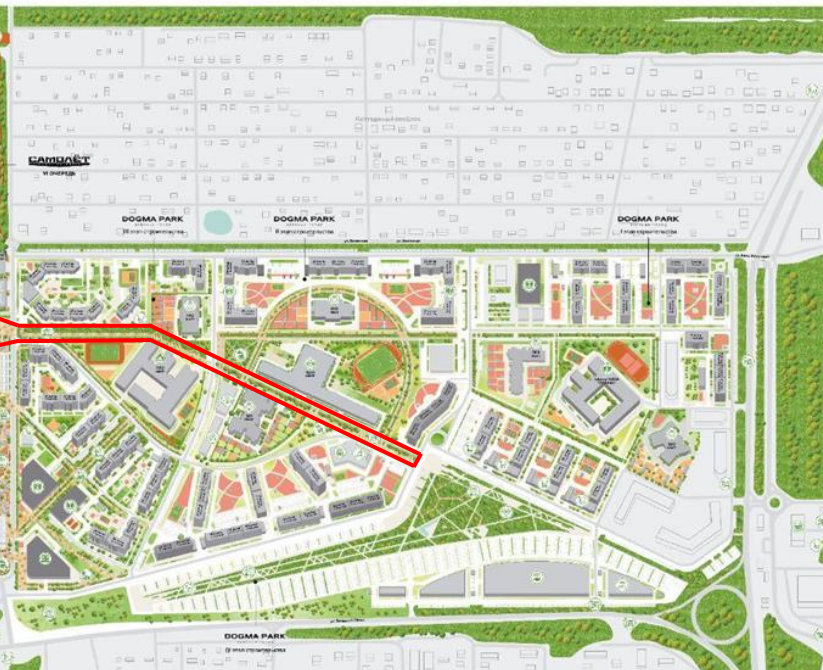

DOGMA

ВХОДИТ В ТОП-5

по объему текущего строительства в РФ по данным ЕРЗ

12 лет
на рынке недвижимости

64 дома
сданы точно в срок

Более 2 млн
возводимых м²

Самолёт и DOGMA PARK. Город-спутник Краснодара

2,6 млн м² общая S кварталов

1,88 млн м²
Самолёт

706 тыс м²
DOGMA PARK

7 га
бульвар

2 км
протяженность

100 тыс. чел. население

10 км длина велодорожек

ФУНКЦИОНАЛЬНОЕ ЗОНИРОВАНИЕ

СХЕМА ФУНКЦИОНАЛЬНОГО ЗОНИРОВАНИЯ МКР «САМОЛЁТ»

мкр. САМОЛЁТ

СХЕМА ФУНКЦИОНАЛЬНОГО ЗОНИРОВАНИЯ МКР DOGMA PARK

DOGMA PARK