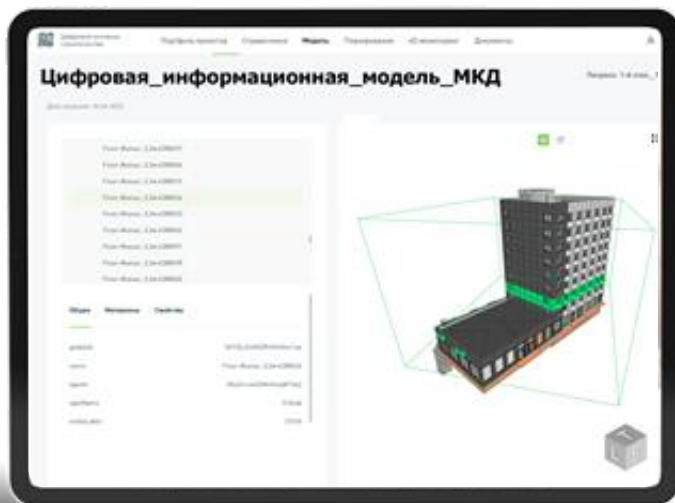

> 150 тыс.

пользователей ежегодно

- Сервис персональных рекомендаций
- Каталог и карта типовых проектов
- Реестр строительных компаний
- Ресурсоснабжающие организации
- Ипотечный калькулятор и программы государственной поддержки
- Аналитика индивидуального жилищного строительства

ЦЕНТР КОМПЕТЕНЦИЙ ПО ТИМ В ЖИЛИЩНОМ СТРОИТЕЛЬСТВЕ

Кадровое обеспечение

Цифровая академия ДОМ.РФ – онлайн обучение по ТИМ при поддержке Минстроя России и МГСУ

Информационная работа

Проведение совместных с Минстроем России стратегических сессий при участии застройщиков, банков и экспертов строительной отрасли

Методологическая поддержка

Технический комитет «Информационное моделирование» – методология и стандарты информационного моделирования ДОМ.РФ и 3 стандарта Единой системы информационного моделирования

Программное обеспечение