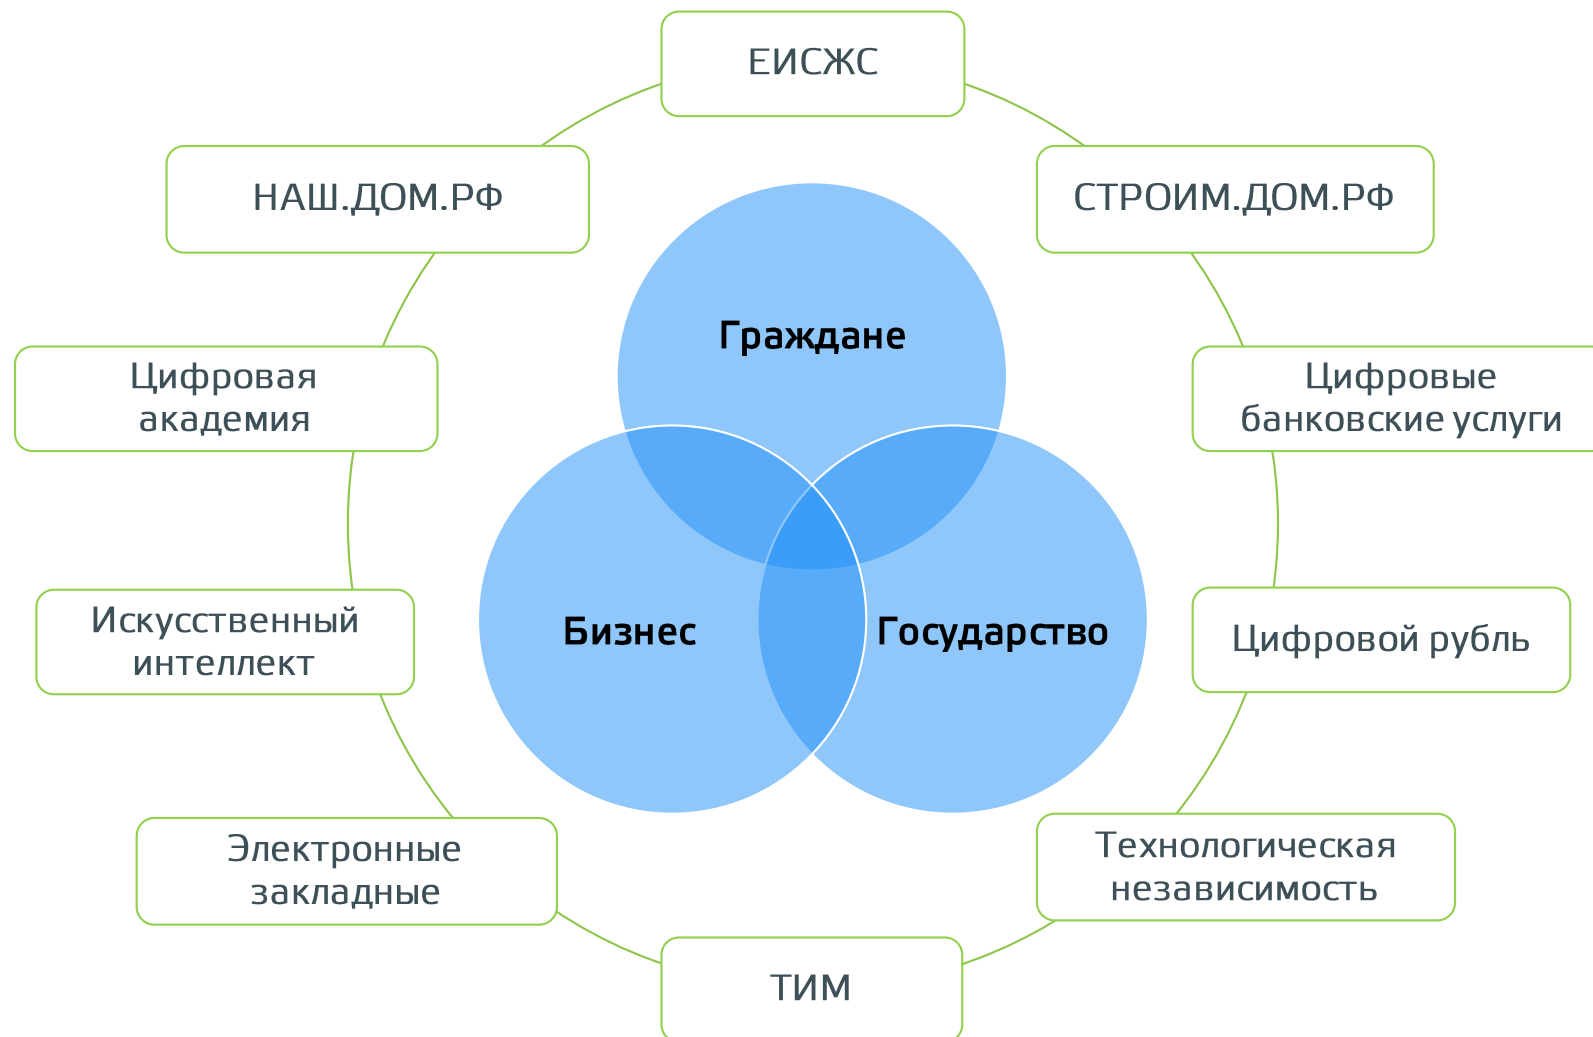

Роль ДОМ.РФ в цифровизации жилищного строительства

100+
TECHNOBUILD

Лукьянов Александр

Директор
Цифровизация жилищной сферы

Удобные сервисы для граждан:

- ✓ Каталог новостроек: подбор строящегося дома и квартиры
- ✓ Проверка новостройки: подробная информация о доме и застройщике
- ✓ Строительство частного дома
- ✓ Действующие меры государственной поддержки
- ✓ Жилищно-строительные кооперативы
- ✓ Аналитика рынка жилья и ипотеки
- ✓ Повышение квалификации и финансовой грамотности