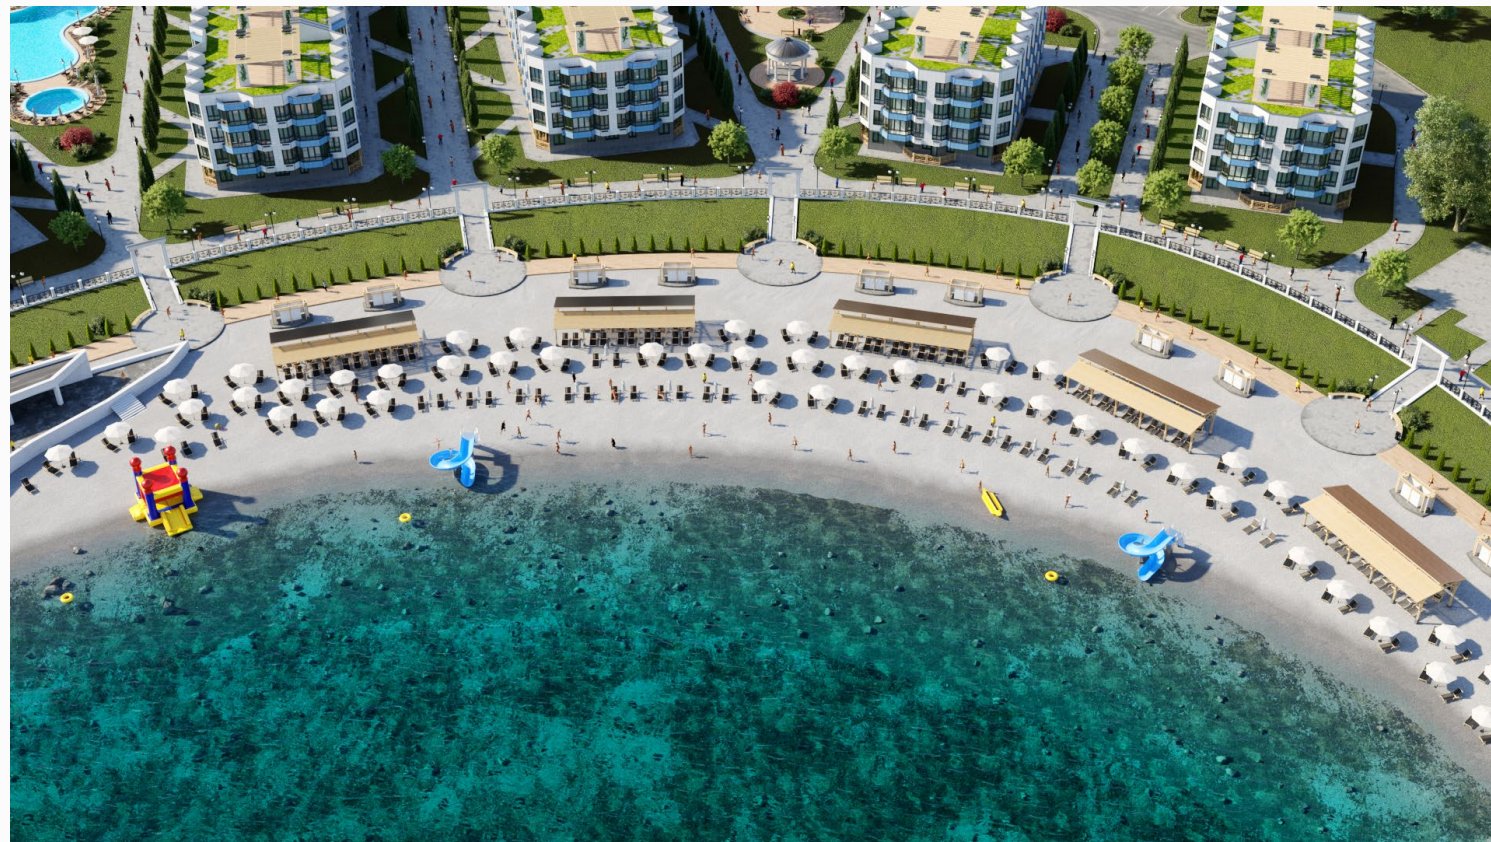

Комплекс апартаментов
**АДМИРАЛЬСКАЯ
ЛАГУНА**

9 600 м²
ПЛОЩАДЬ ПЛЯЖА

300 м³

взрослый бассейн

25 м³

детский бассейн

Комплекс апартаментов
ЛУЧИСТОЕ

350 м³
открытый бассейн

SPA-комплекс

ИНТЕРСТРОЙ | ЛУЧИСТОЕ

**ЛУЧИСТОЕ — МЕСТО,
ГДЕ ПРИРОДА, КОМФОРТ
И ПРЕМИАЛЬНАЯ
ИНФРАСТРУКТУРА
СОЗДАЮТ ИДЕАЛЬНЫЕ
УСЛОВИЯ ДЛЯ ОТДЫХА И
ОЗДОРОВЛЕНИЯ**

Апарт-отель
ОЛА-АПАРТ

32 000м²
ПЛОЩАДЬ ПЛЯЖА

342 м³