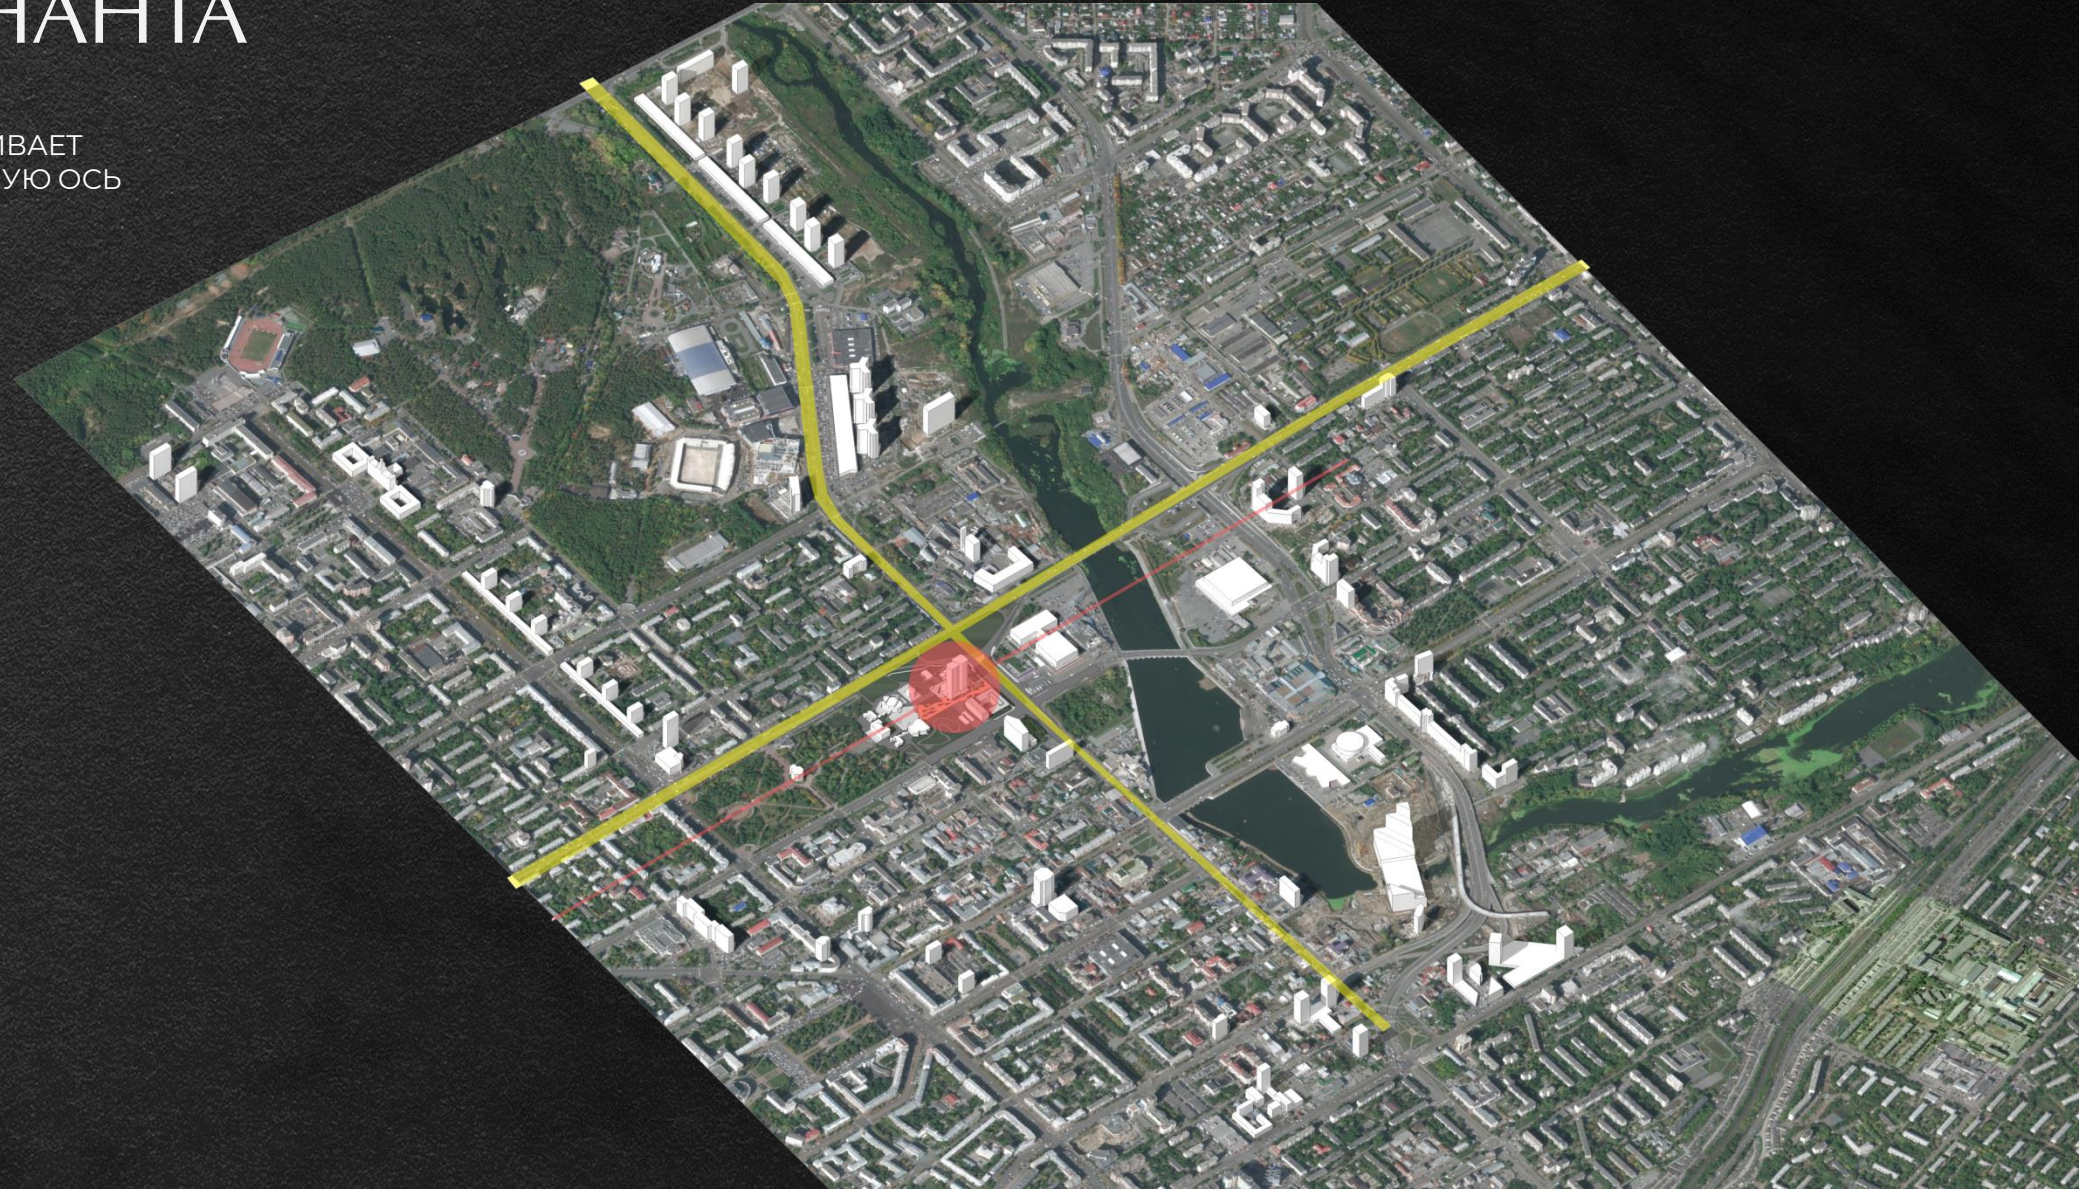

ГРАДОСТРОИТЕЛЬНАЯ ДОМИНАНТА

ОБЪЕКТ ПОДДЕРЖИВАЕТ
ГРАДОСТРОИТЕЛЬНУЮ ОСЬ