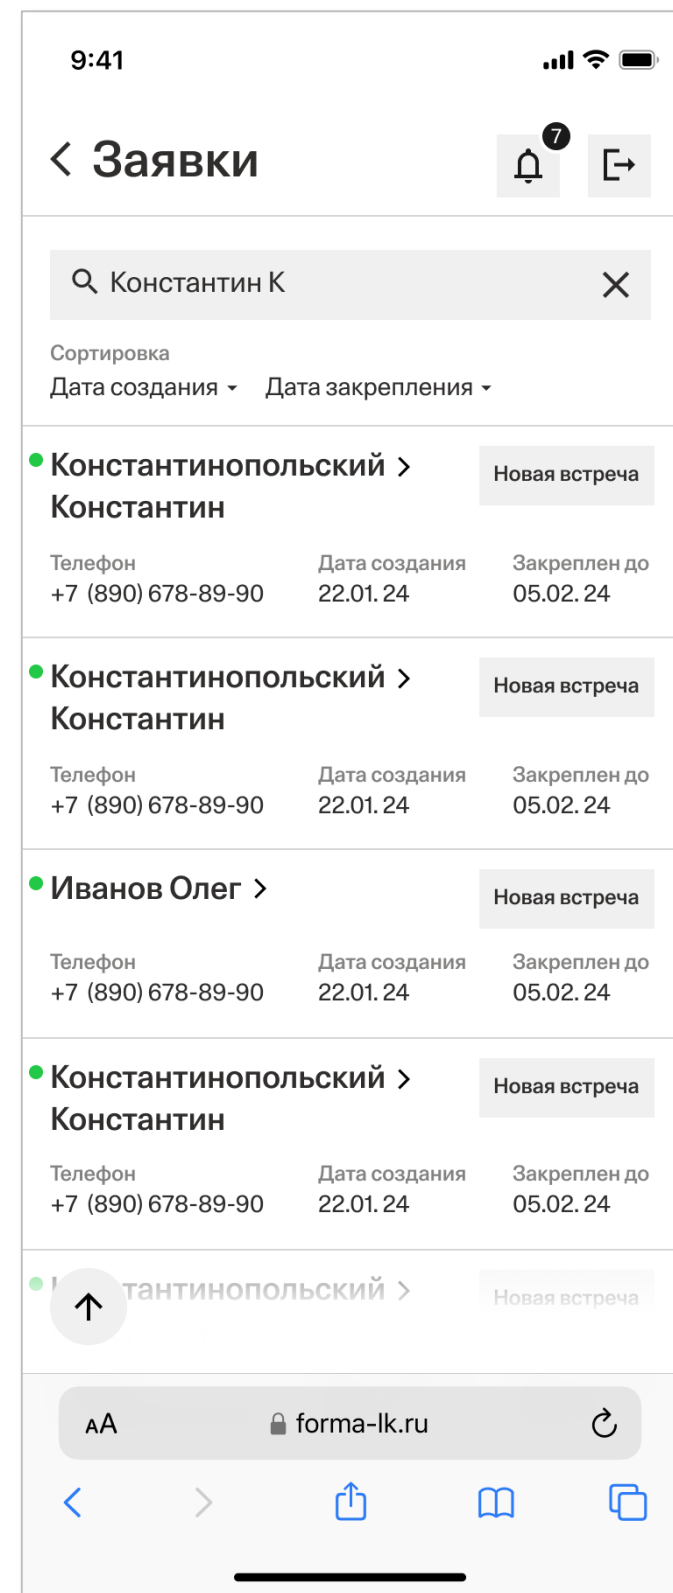

МОБИЛЬНАЯ ВЕРСИЯ КАБИНЕТА