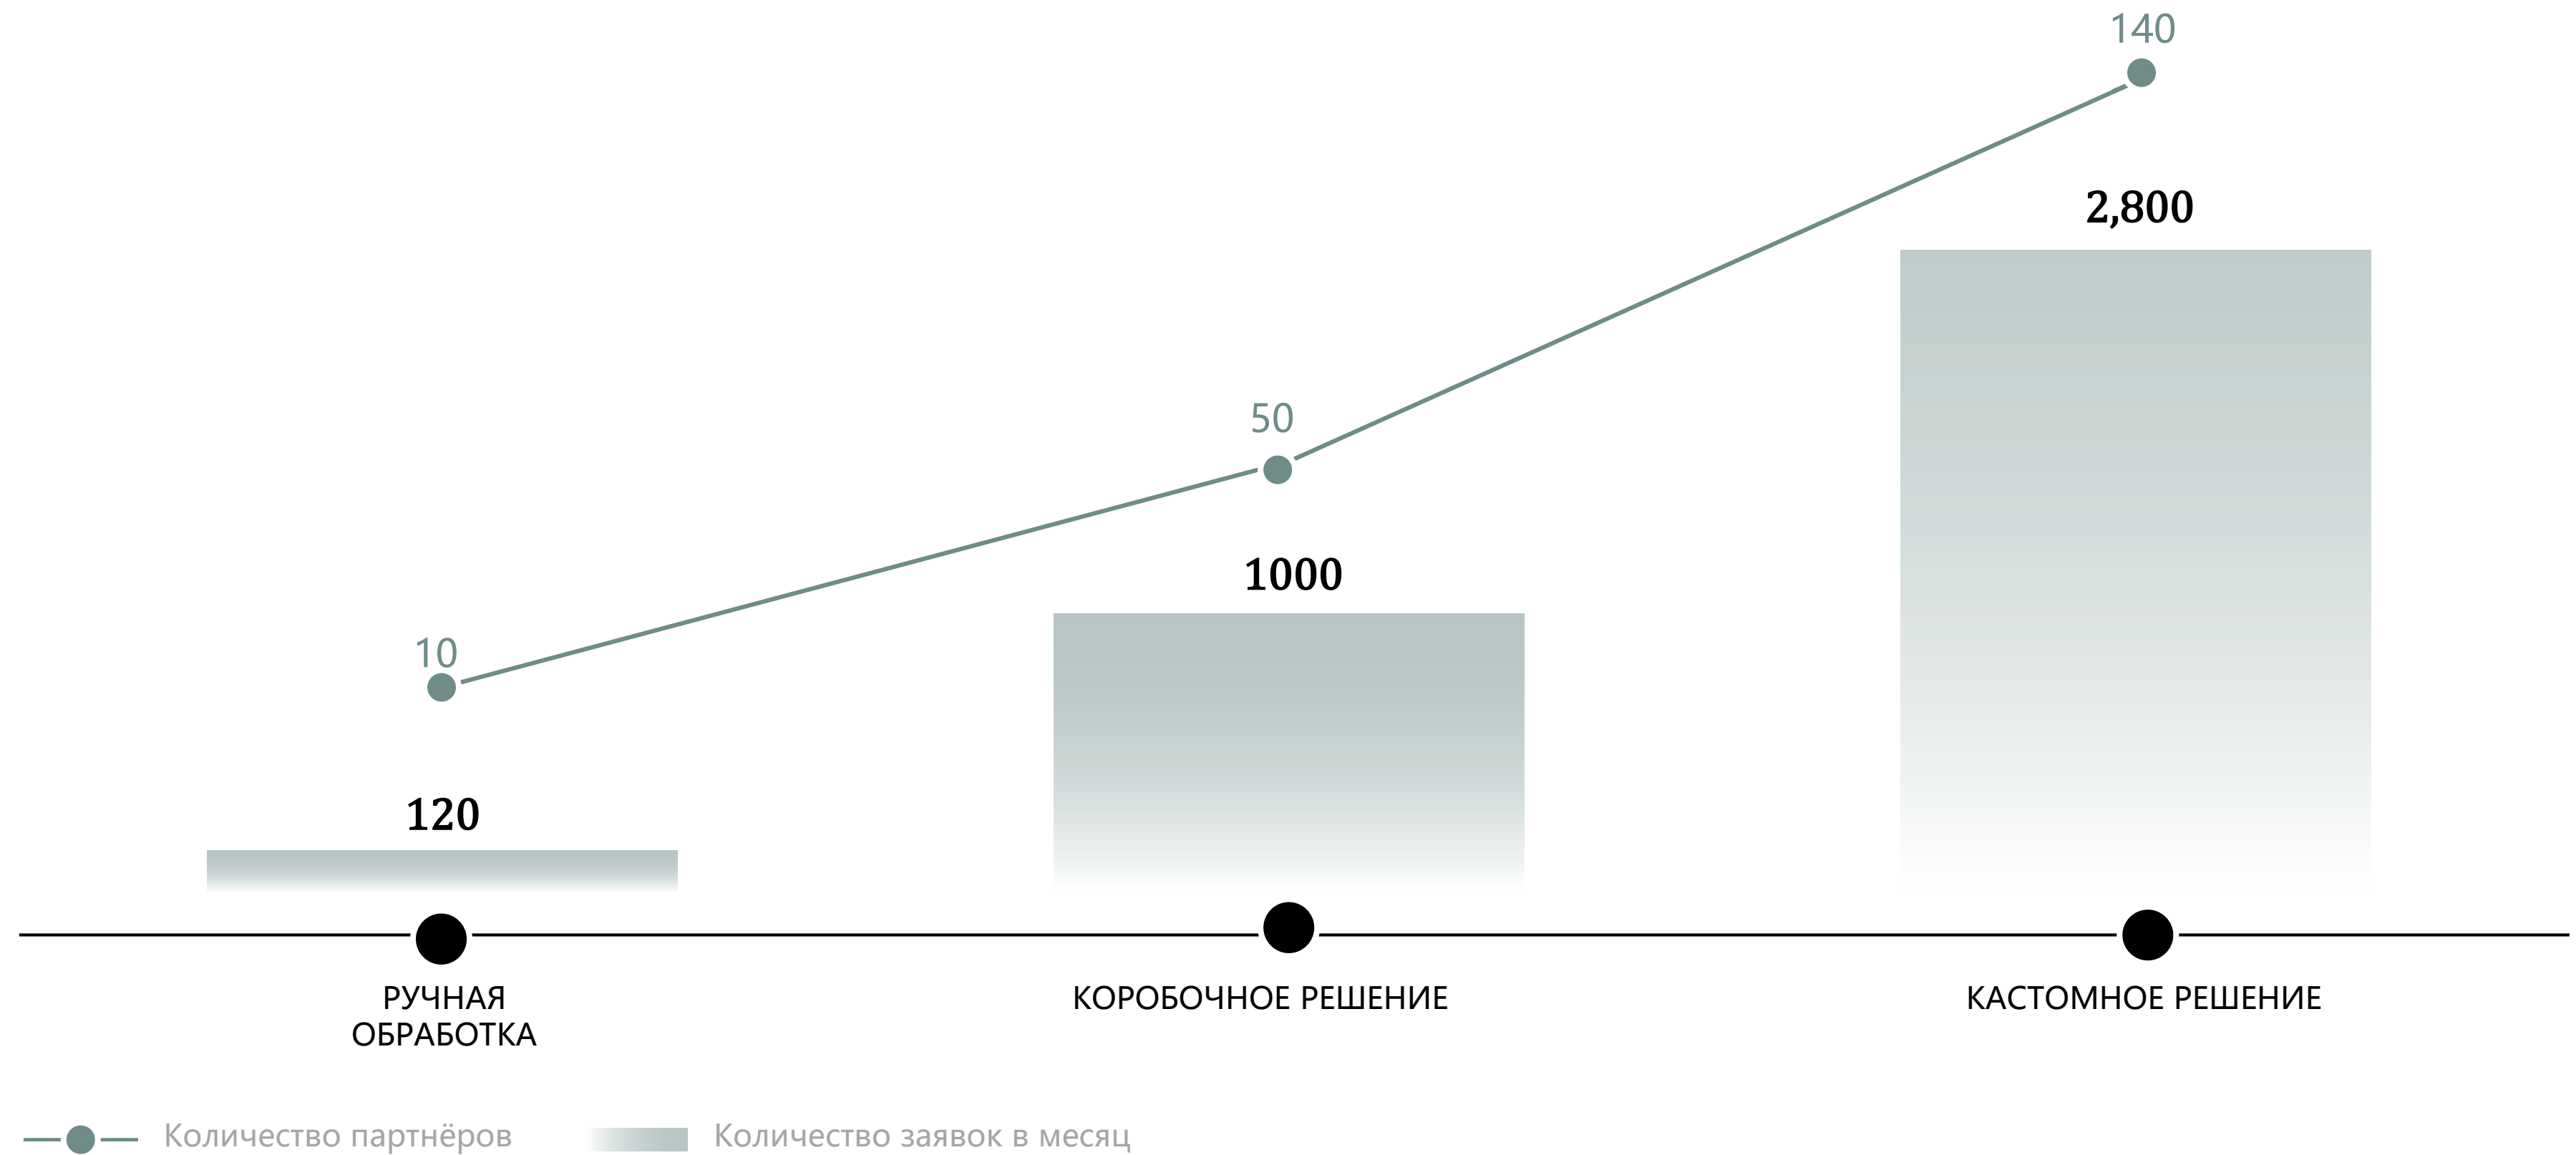

КОЛИЧЕСТВО ЗАЯВОК НА ЭТАПАХ РАЗВИТИЯ НЕ РЕКЛАМНОГО КАНАЛА ПРИВЛЕЧЕНИЯ