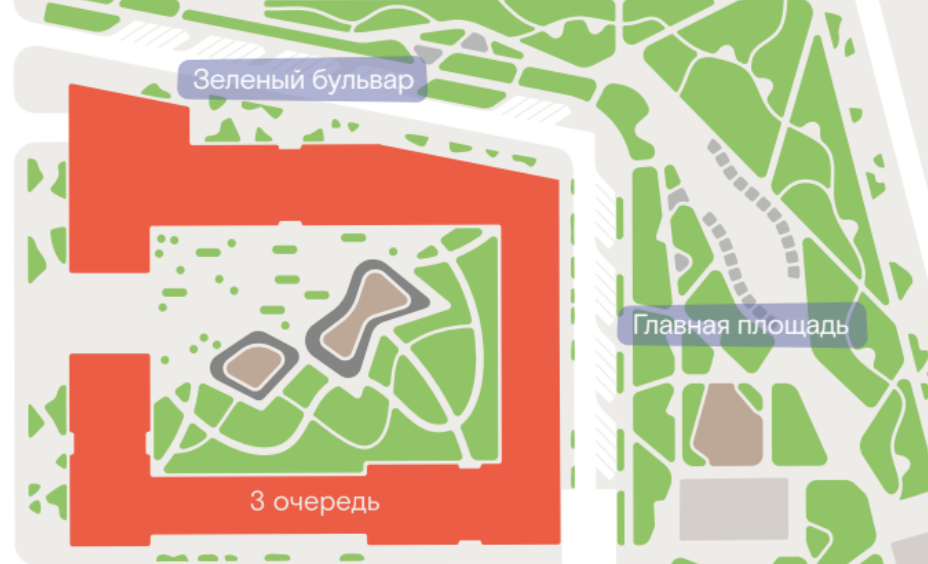

площадь ФОК с бассейном

# Генплан

Нарвская ул.

Ул. Адмирала Макарова

М Балтийская — 200 м  
Ленинградское ш. — 300 м