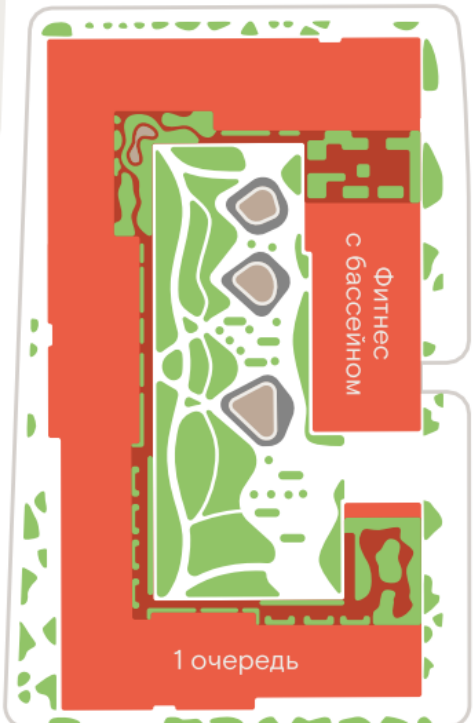

# injoy в цифрах

22 га

площадь участка

47,3 тыс.  
м<sup>2</sup>/га

плотность застройки

124,9

верхняя отметка башни

1 506

площадь ФОК с бассейном

# Генплан

Нарвская ул.

Ул. Адмирала Макарова

М Балтийская — 200 м  
Ленинградское ш. — 300 м