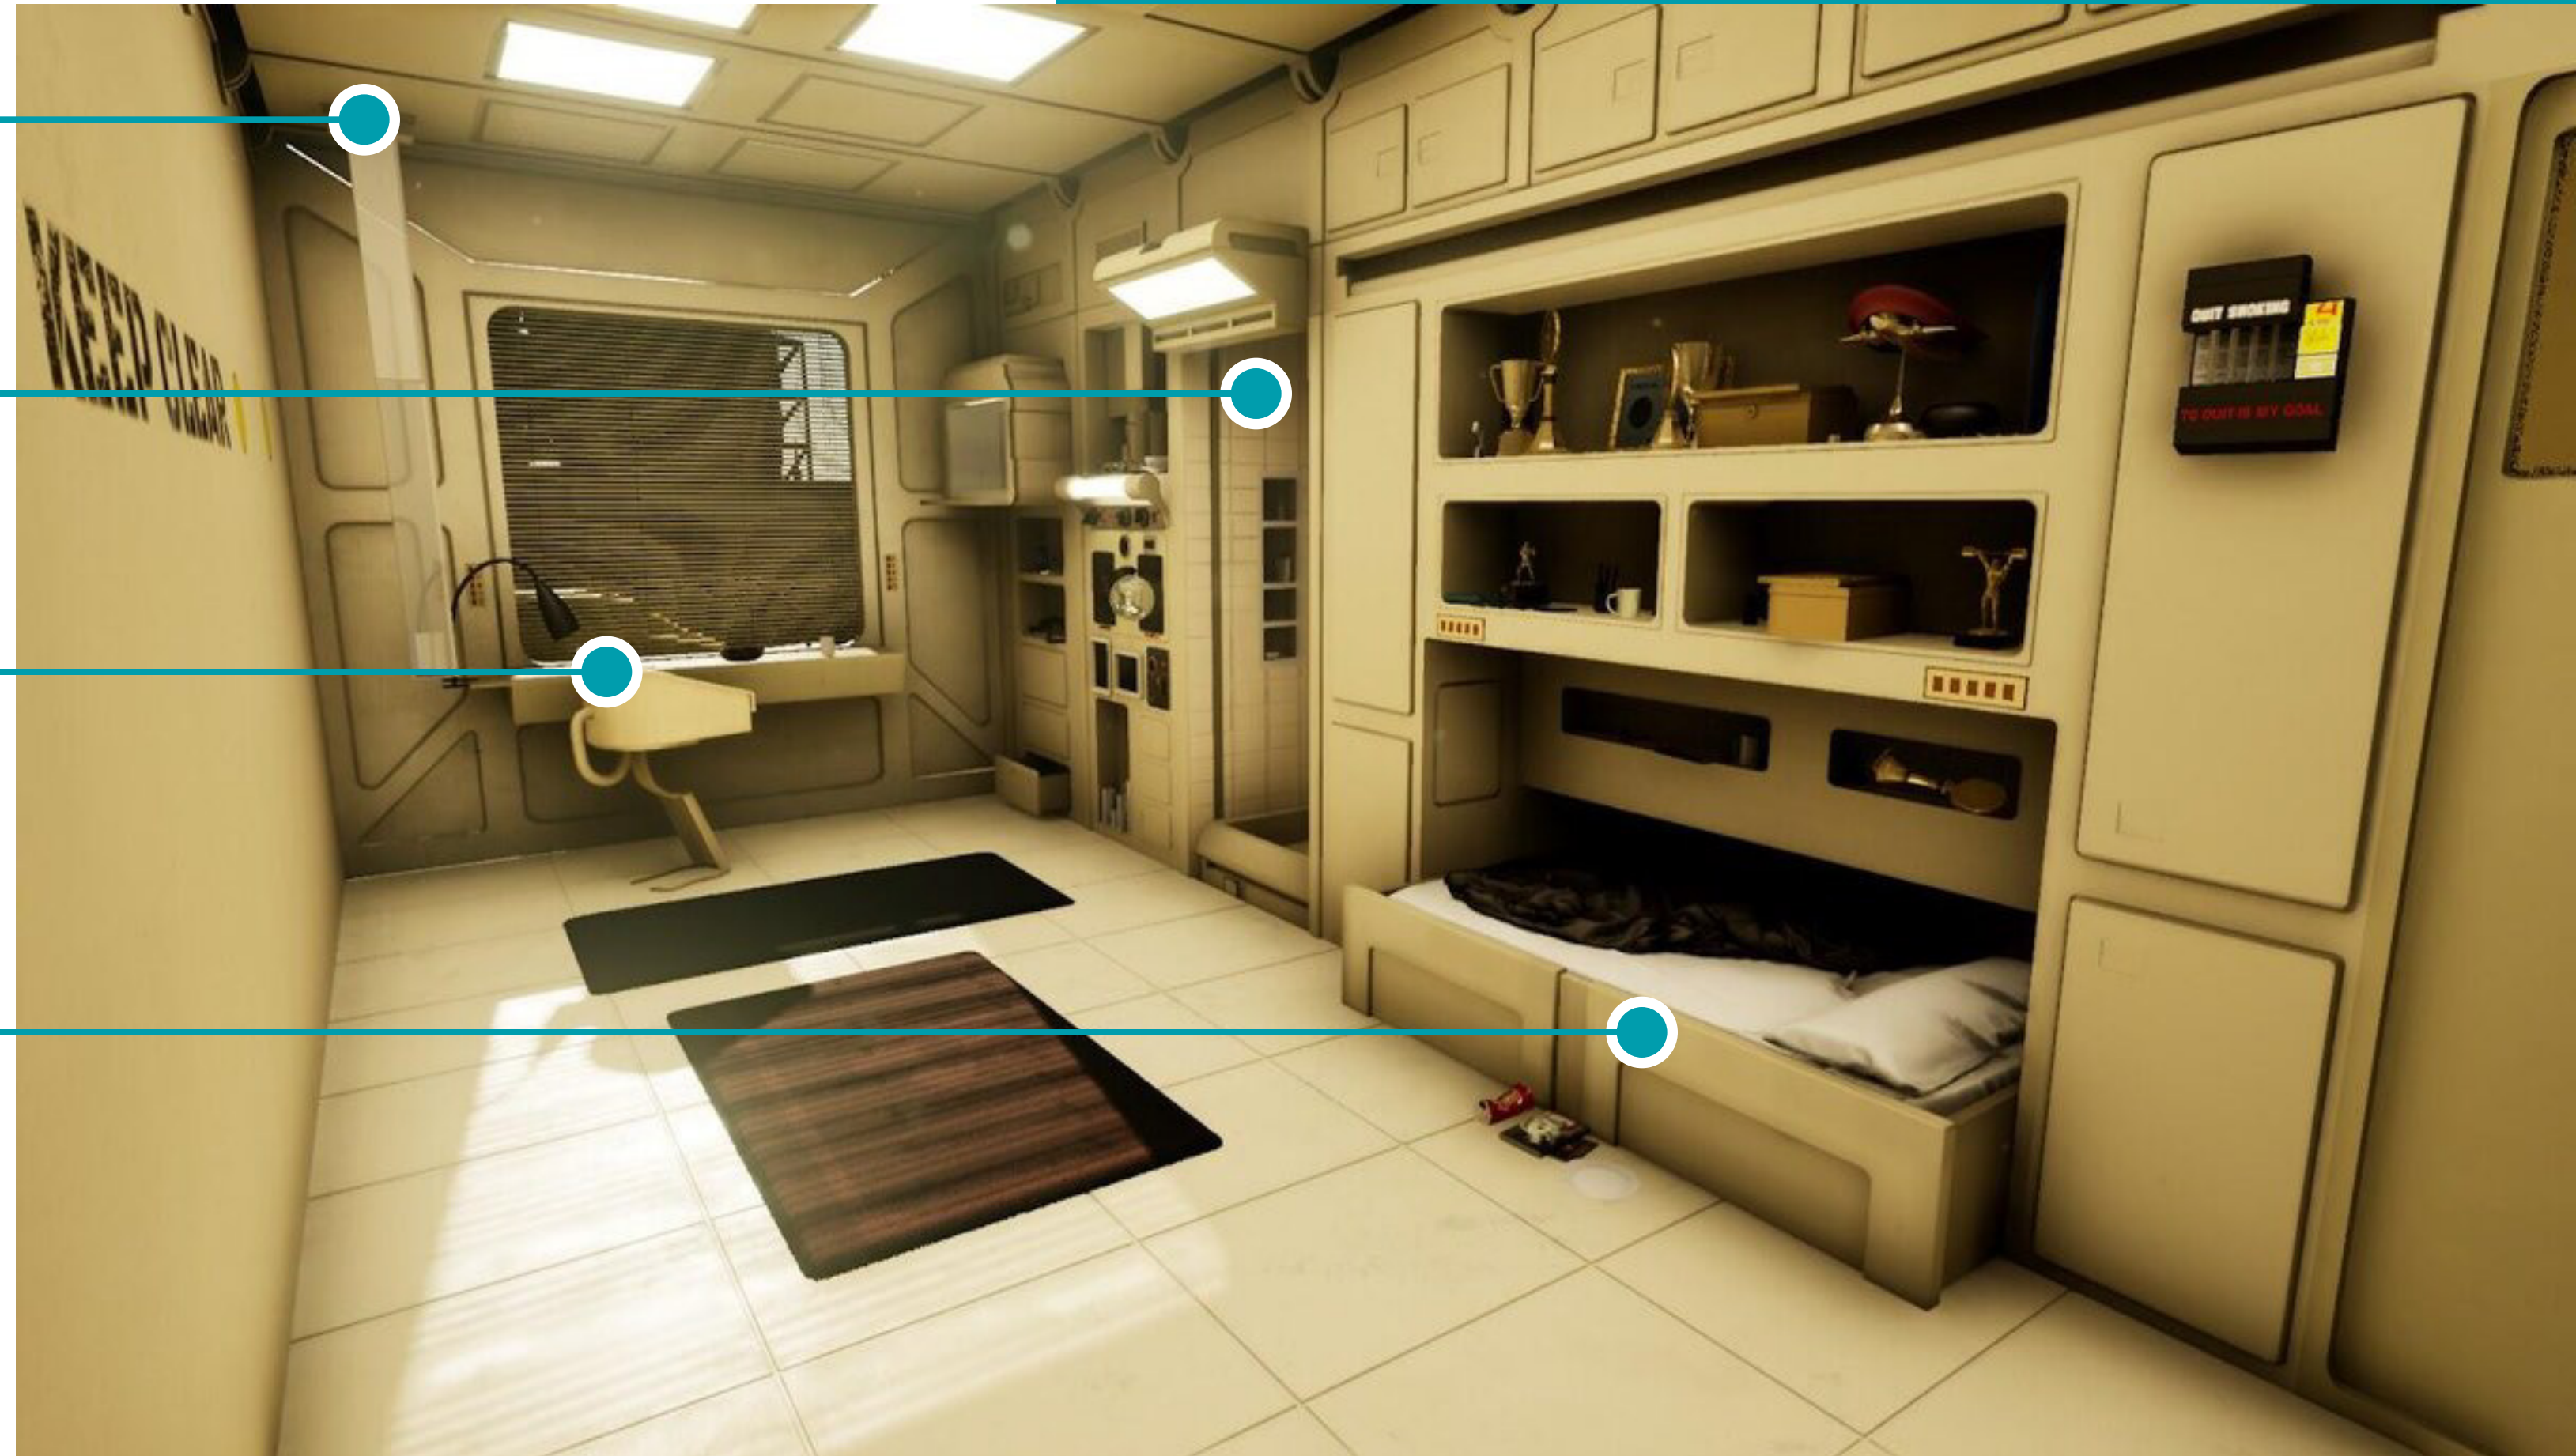

УГАДАЙТЕ ФИЛЬМ

«ПЯТЫЙ ЭЛЕМЕНТ», 1997 Г.

КВАРТИРА КОРБЕНА ДАЛЛАСА

ПЛОЩАДЬ 10 М²

ВСТРОЕННАЯ В ПОТОЛОК
СИСТЕМА ХРАНЕНИЯ ОРУЖИЯ

ДУШЕВАЯ СПУСКАЕТСЯ
ВНИЗ И ВМЕСТО НЕЕ
ВСТАЕТ ХОЛОДИЛЬНИК

ДОСТАВКА ЕДЫ К ОКНУ
ЛЕТАЮЩЕЙ ЗАКУСОЧНОЙ +
СТОЛ-ПОДОКОННИК ДЛЯ ПРИЕМА
ПИЦЦЫ И РАБОТЫ

ВЫДВИГАЮЩАЯСЯ
КРОВАТЬ

«ПЯТЫЙ ЭЛЕМЕНТ», 1997 Г.

СРЕДОВОЙ ДИЗАЙН

- Парковка воздушного авто прямо на вашем этаже
- Доставка – окно
- Перемещение по горизонтали, не только по земле, но и по воздуху – многослойно