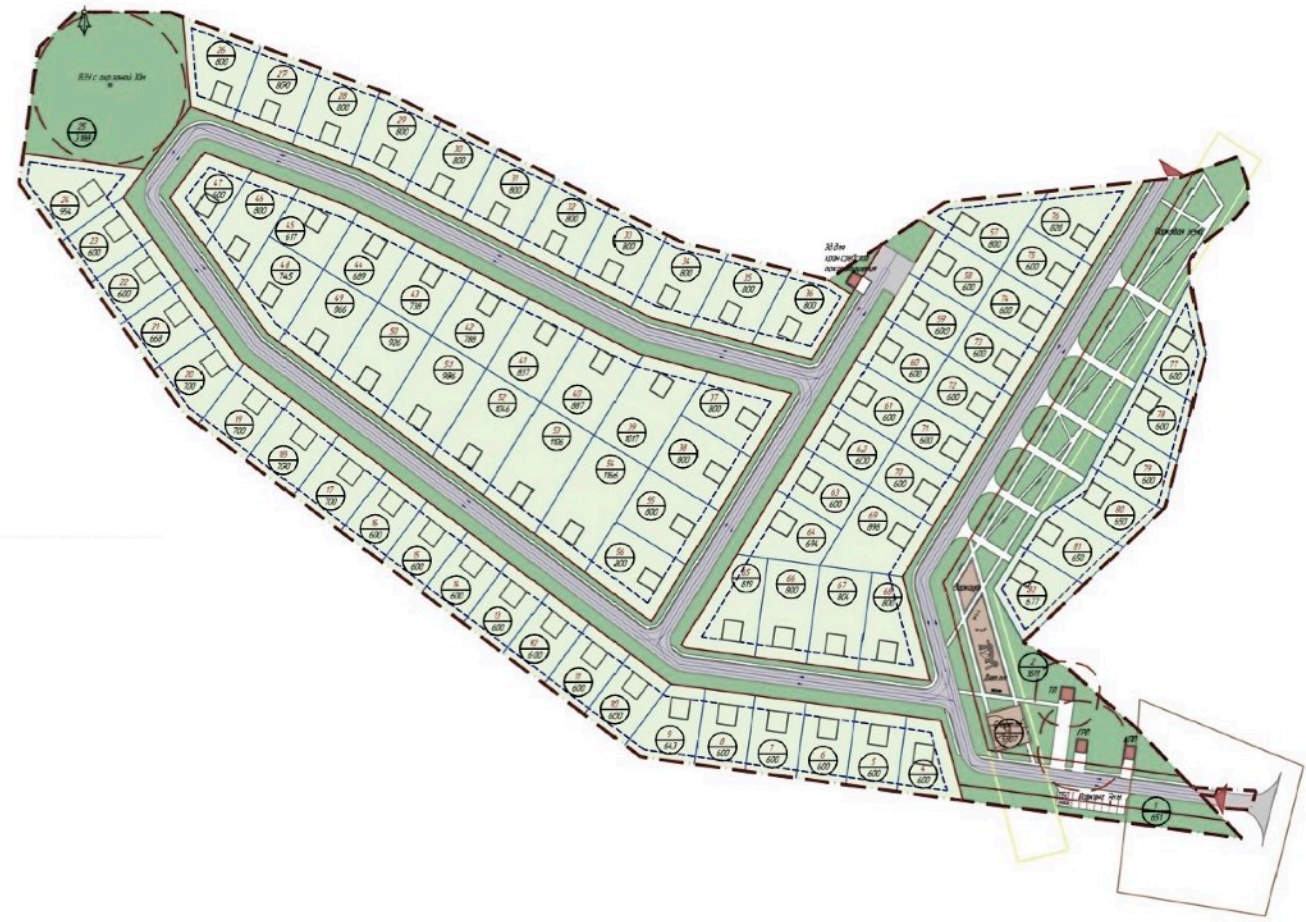

РОССИЙСКАЯ СТРОИТЕЛЬНАЯ НЕДЕЛЯ 2025

Малоэтажная Россия-2025

Хасанов Азат, студия Рядом

100 м

Большинство домов
заперты внутри
дорожной петли

Большинство домов
заперты внутри
дорожной петли

Дома объединены
в небольшие улочки
со своими калитками

Доступ к лесу
у каждого дома

к Аракчине

к Московке

к Велижанскому тракту

2

6

4

8

3

2

1

1

3

4

4

4

8

4

3

7

Игровая зона
для детей наверху

Воссоединение
семьи

Место
для взрослых
внизу

Проем для антресоли
или экран, который
легко демонтировать