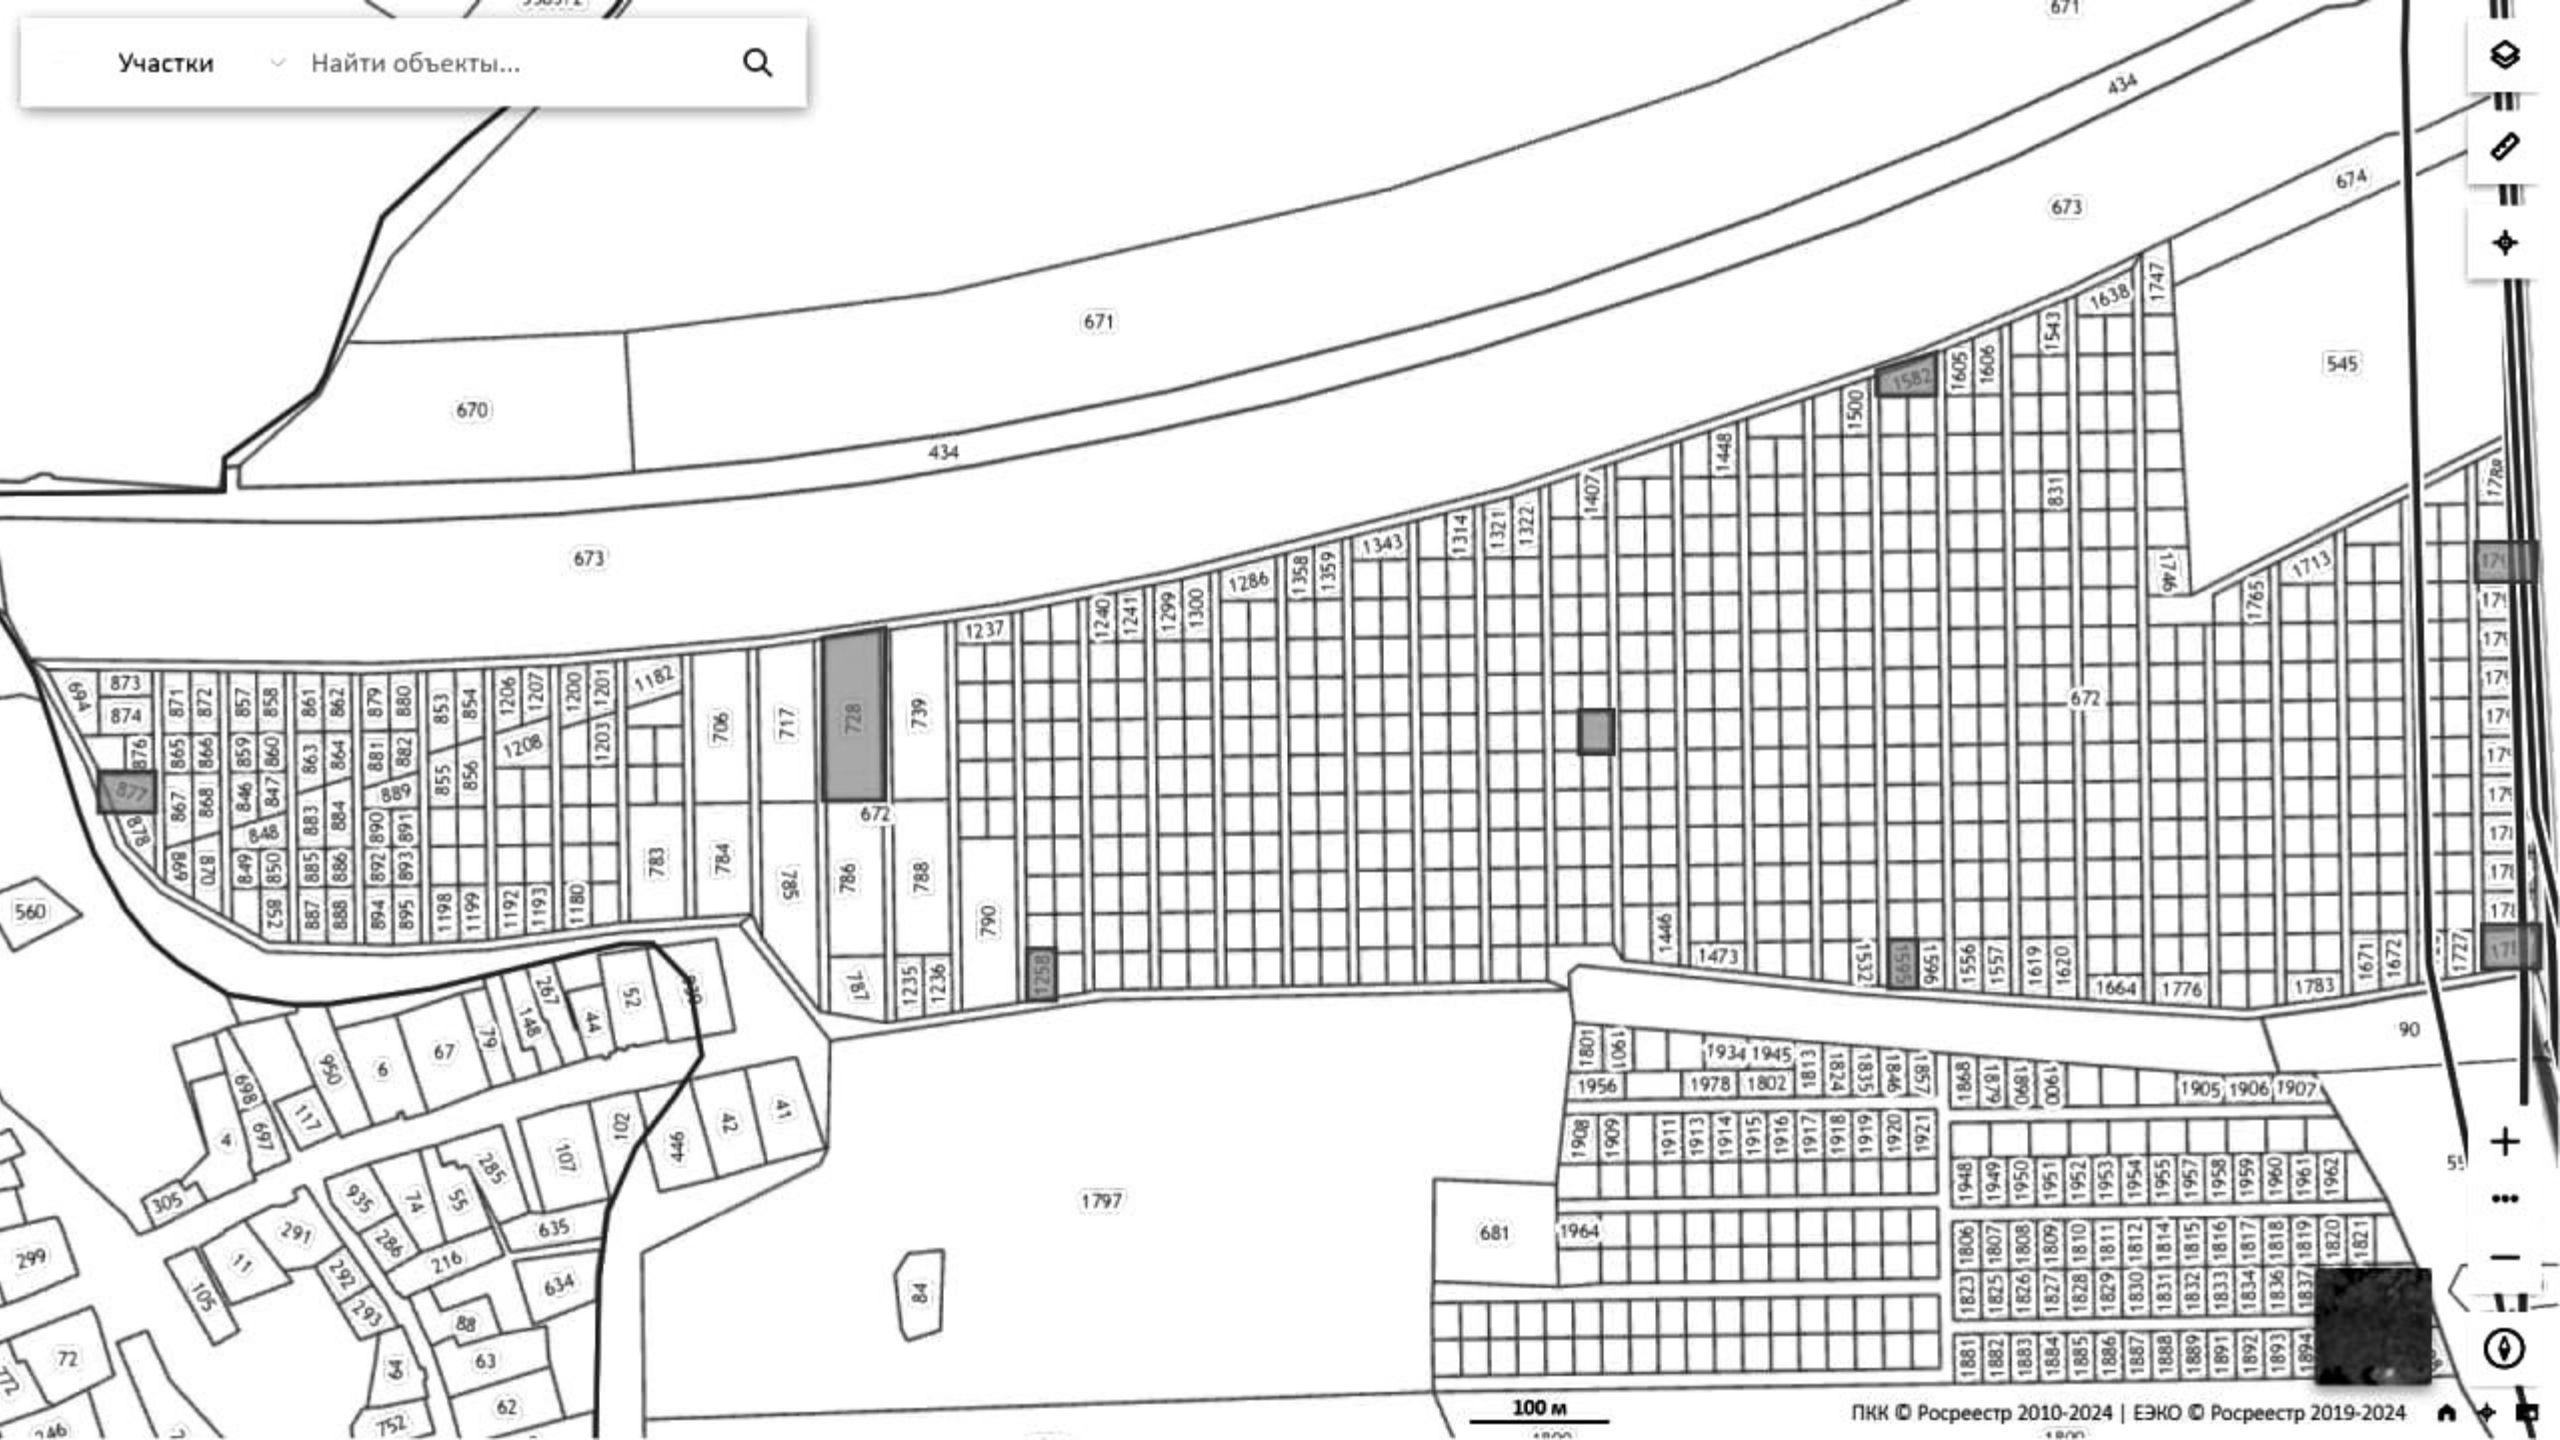

РОССИЙСКАЯ СТРОИТЕЛЬНАЯ НЕДЕЛЯ 2025

Малоэтажная Россия-2025

Хасанов Азат, студия Рядом

100 м

Большинство домов
заперты внутри
дорожной петли

Большинство домов
заперты внутри
дорожной петли

Дома объединены
в небольшие улочки
со своими калитками

Доступ к лесу
у каждого дома

к Аракчине

к Московке

к Велижанскому тракту

2

6

4

8

3

2

1

1

3

4

4

4