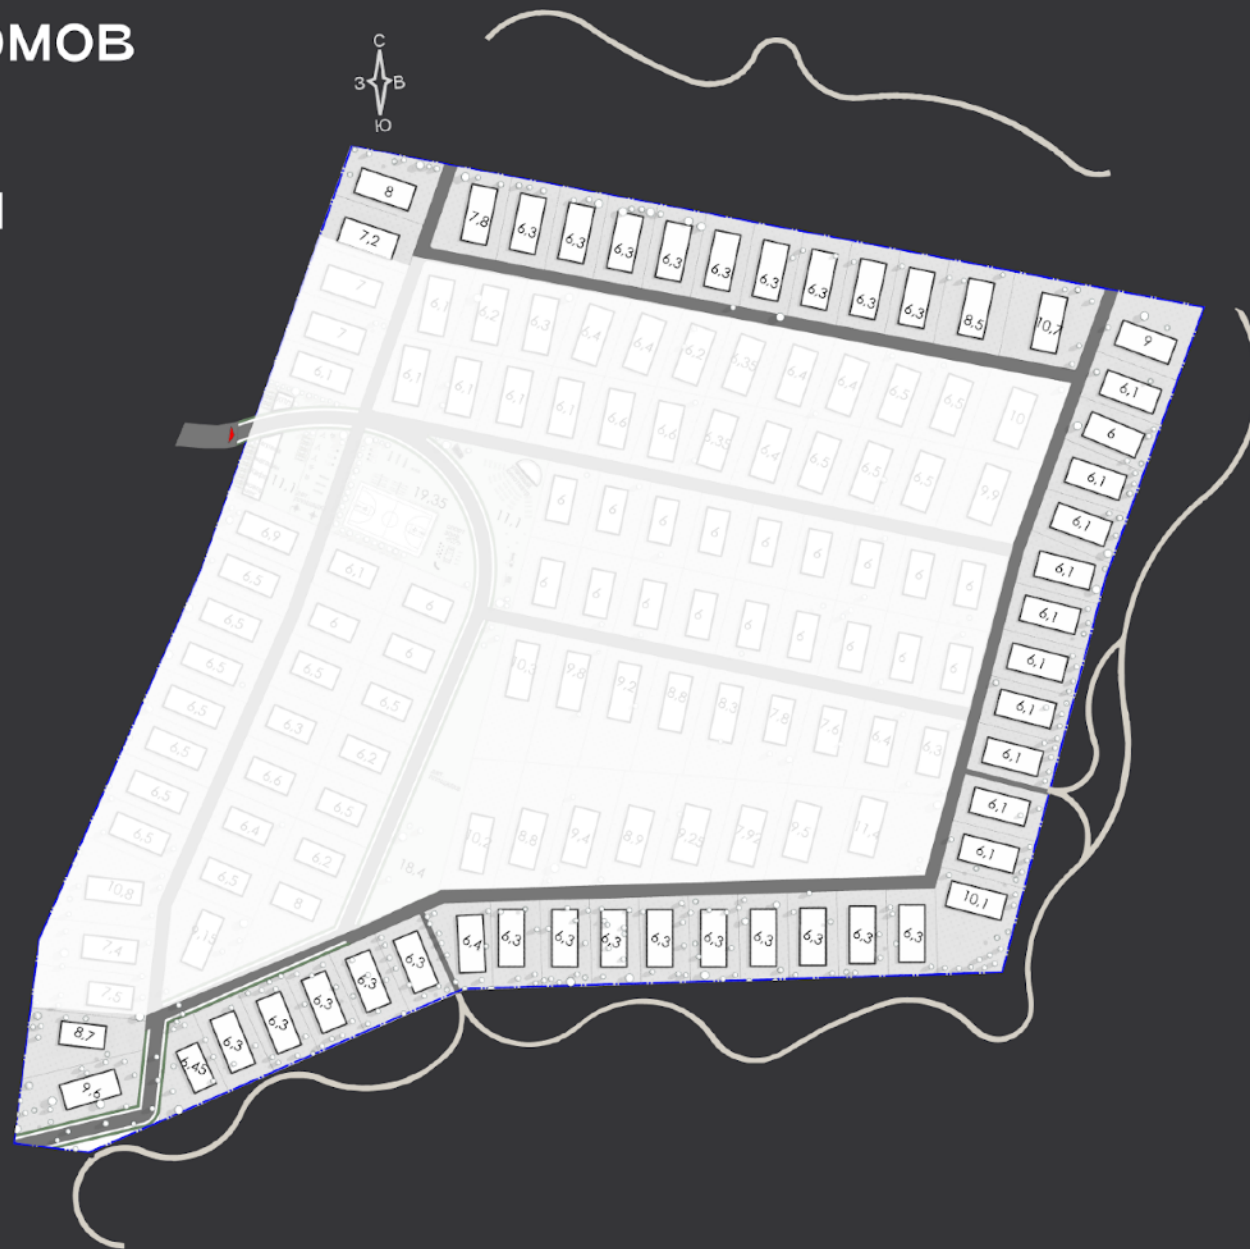

РОССИЙСКАЯ СТРОИТЕЛЬНАЯ НЕДЕЛЯ 2025

Малоэтажная Россия-2025

Хасанов Азат, студия Рядом

100 м

Большинство домов
заперты внутри
дорожной петли

Большинство домов
заперты внутри
дорожной петли

Дома объединены
в небольшие улочки
со своими калитками

Доступ к лесу
у каждого дома

к Аракчине

к Московке

к Велижанскому тракту

2

6

4

8

3

2

1

1

3

4

4

4

8

4

3

7

Игровая зона
для детей наверху

Воссоединение
семьи

Место
для взрослых
внизу

Проем для антресоли
или экран, который
легко демонтировать