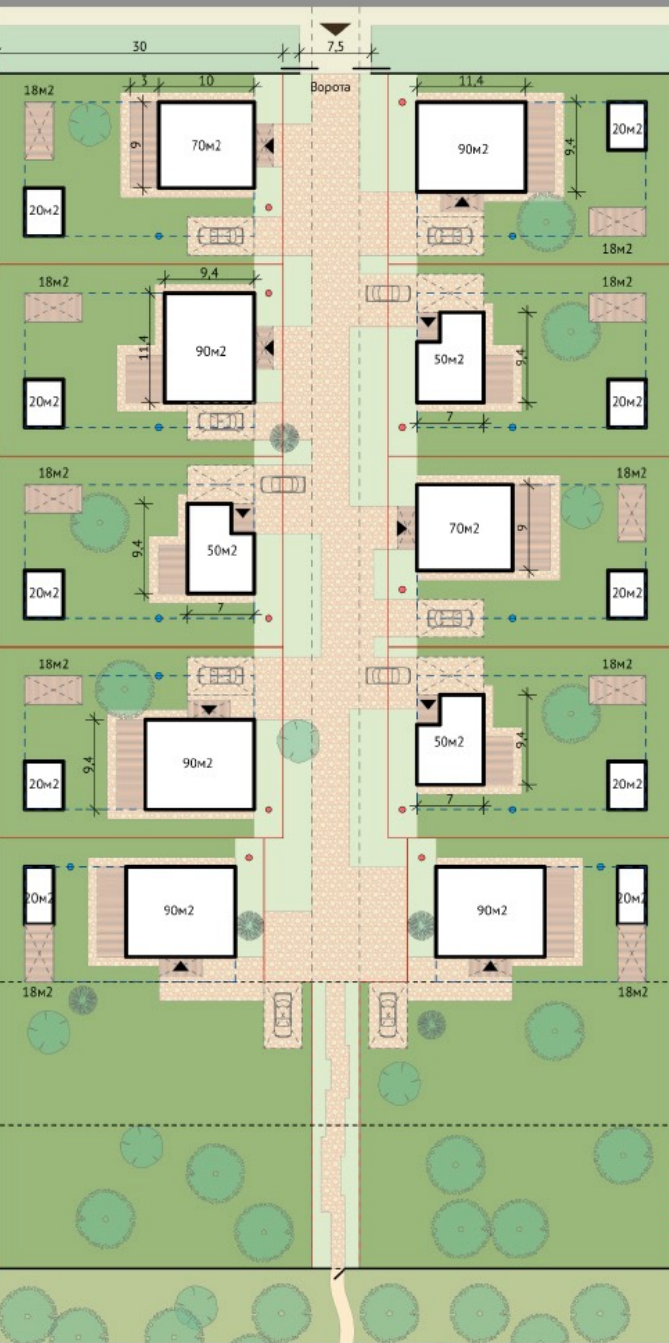

РОССИЙСКАЯ СТРОИТЕЛЬНАЯ НЕДЕЛЯ 2025

Малоэтажная Россия-2025

Хасанов Азат, студия Рядом

100 м

Большинство домов
заперты внутри
дорожной петли

Большинство домов
заперты внутри
дорожной петли

Дома объединены
в небольшие улочки
со своими калитками

Доступ к лесу
у каждого дома

к Аракчине

к Московке

к Велижанскому тракту

2

6

4

8

3

2

1

1

3

4

4

4

8

4

3

7

Игровая зона
для детей наверху

Воссоединение
семьи

Место
для взрослых
внизу

Проем для антресоли
или экран, который
легко демонтировать