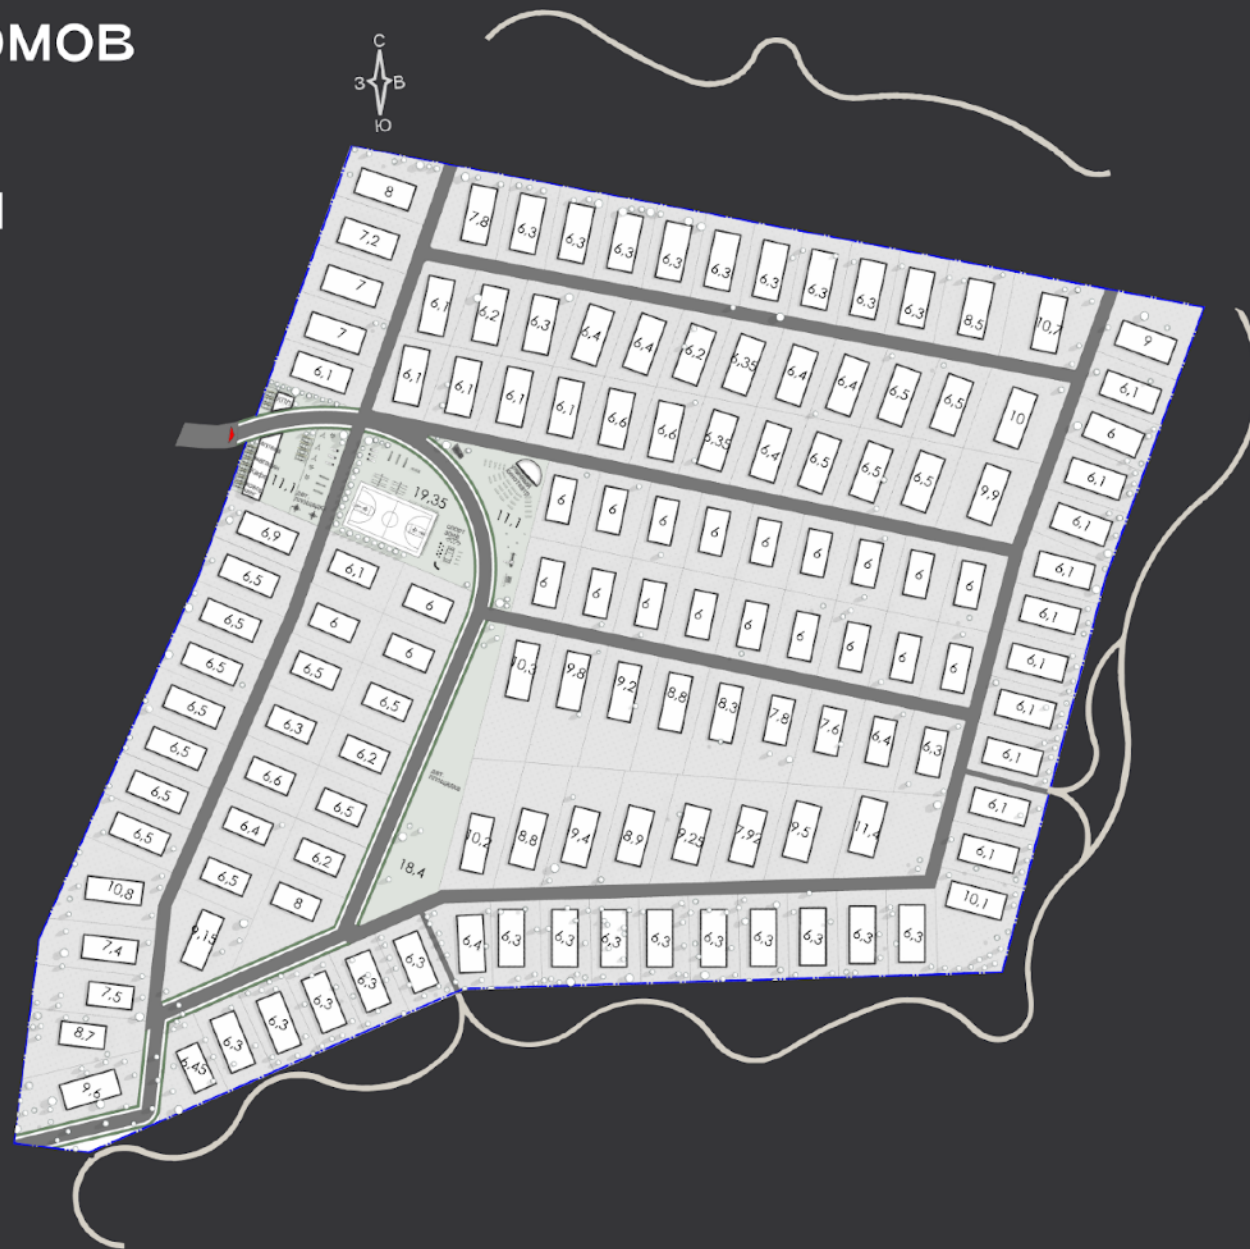

РОССИЙСКАЯ СТРОИТЕЛЬНАЯ НЕДЕЛЯ 2025

Малоэтажная Россия-2025

Хасанов Азат, студия Рядом

100 м

Большинство домов
заперты внутри
дорожной петли

Большинство домов
заперты внутри
дорожной петли

Дома объединены
в небольшие улочки
со своими калитками

Доступ к лесу
у каждого дома

к Аракчине

к Московке

к Велижанскому тракту

2

6

4

8

3

2

1

1

3

4

4

4

8

4

3

7

Игровая зона
для детей наверху

Воссоединение
семьи

Место
для взрослых
внизу

Проем для антресоли
или экран, который
легко демонтировать