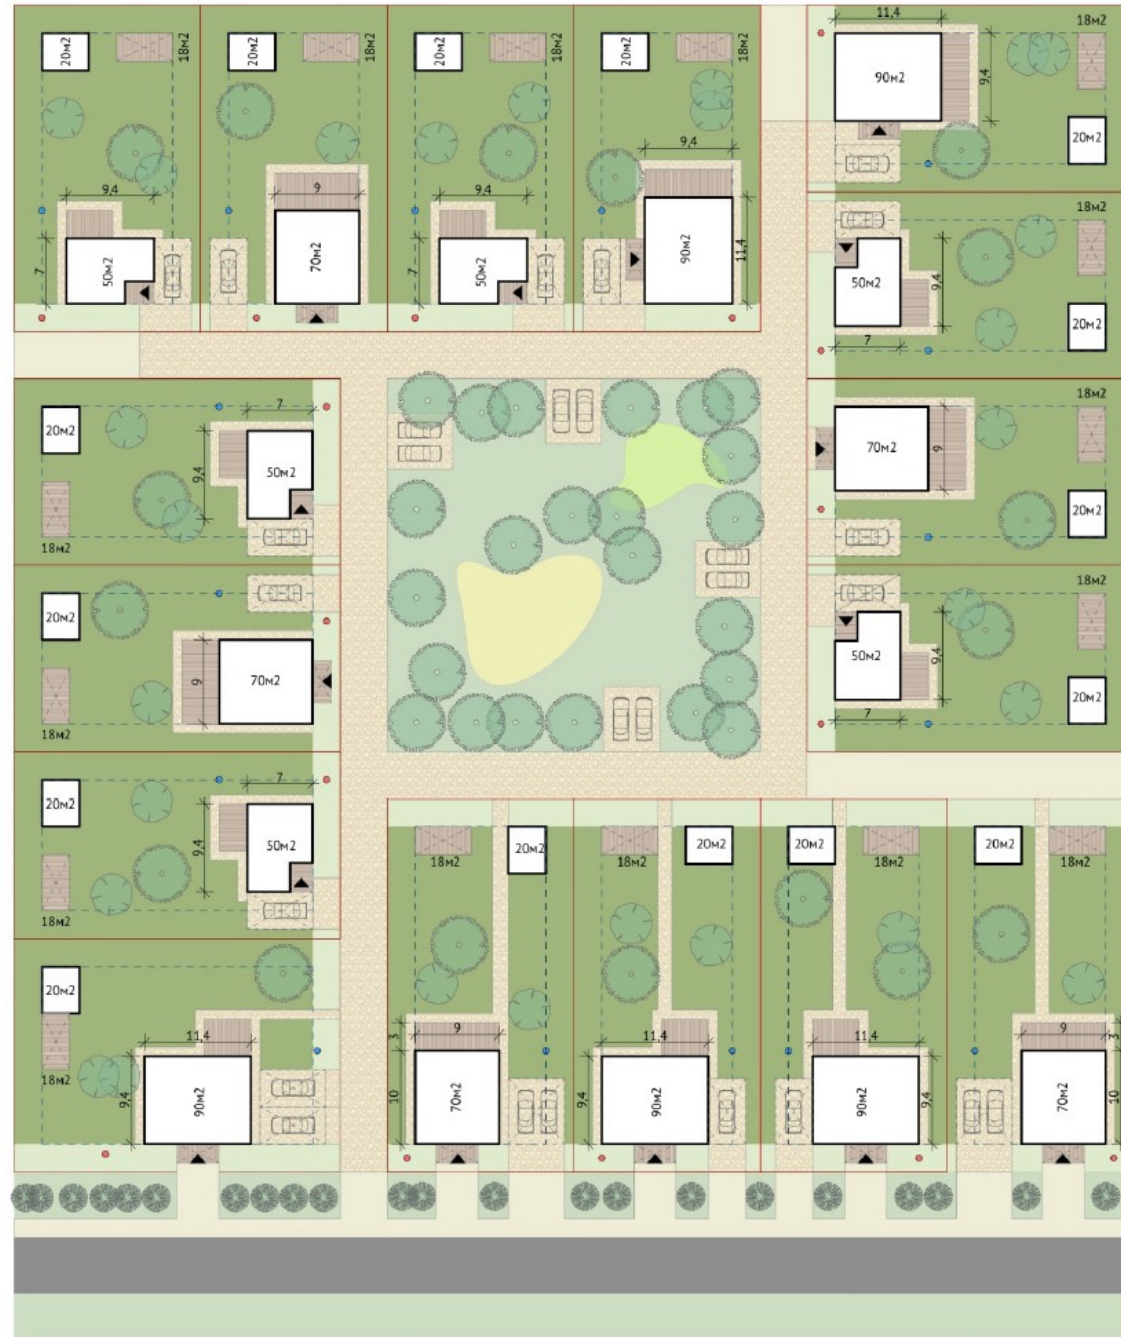

РОССИЙСКАЯ СТРОИТЕЛЬНАЯ НЕДЕЛЯ 2025

Малоэтажная Россия-2025

Хасанов Азат, студия Рядом

100 м

Большинство домов
заперты внутри
дорожной петли

Большинство домов
заперты внутри
дорожной петли

Дома объединены
в небольшие улочки
со своими калитками

Доступ к лесу
у каждого дома

к Аракчине

к Московке

к Велижанскому тракту

2

6

4

8

3

2

1

1

3

4

4

4

8

4

3

7

Игровая зона
для детей наверху

Воссоединение
семьи

Место
для взрослых
внизу

Проем для антресоли
или экран, который
легко демонтировать