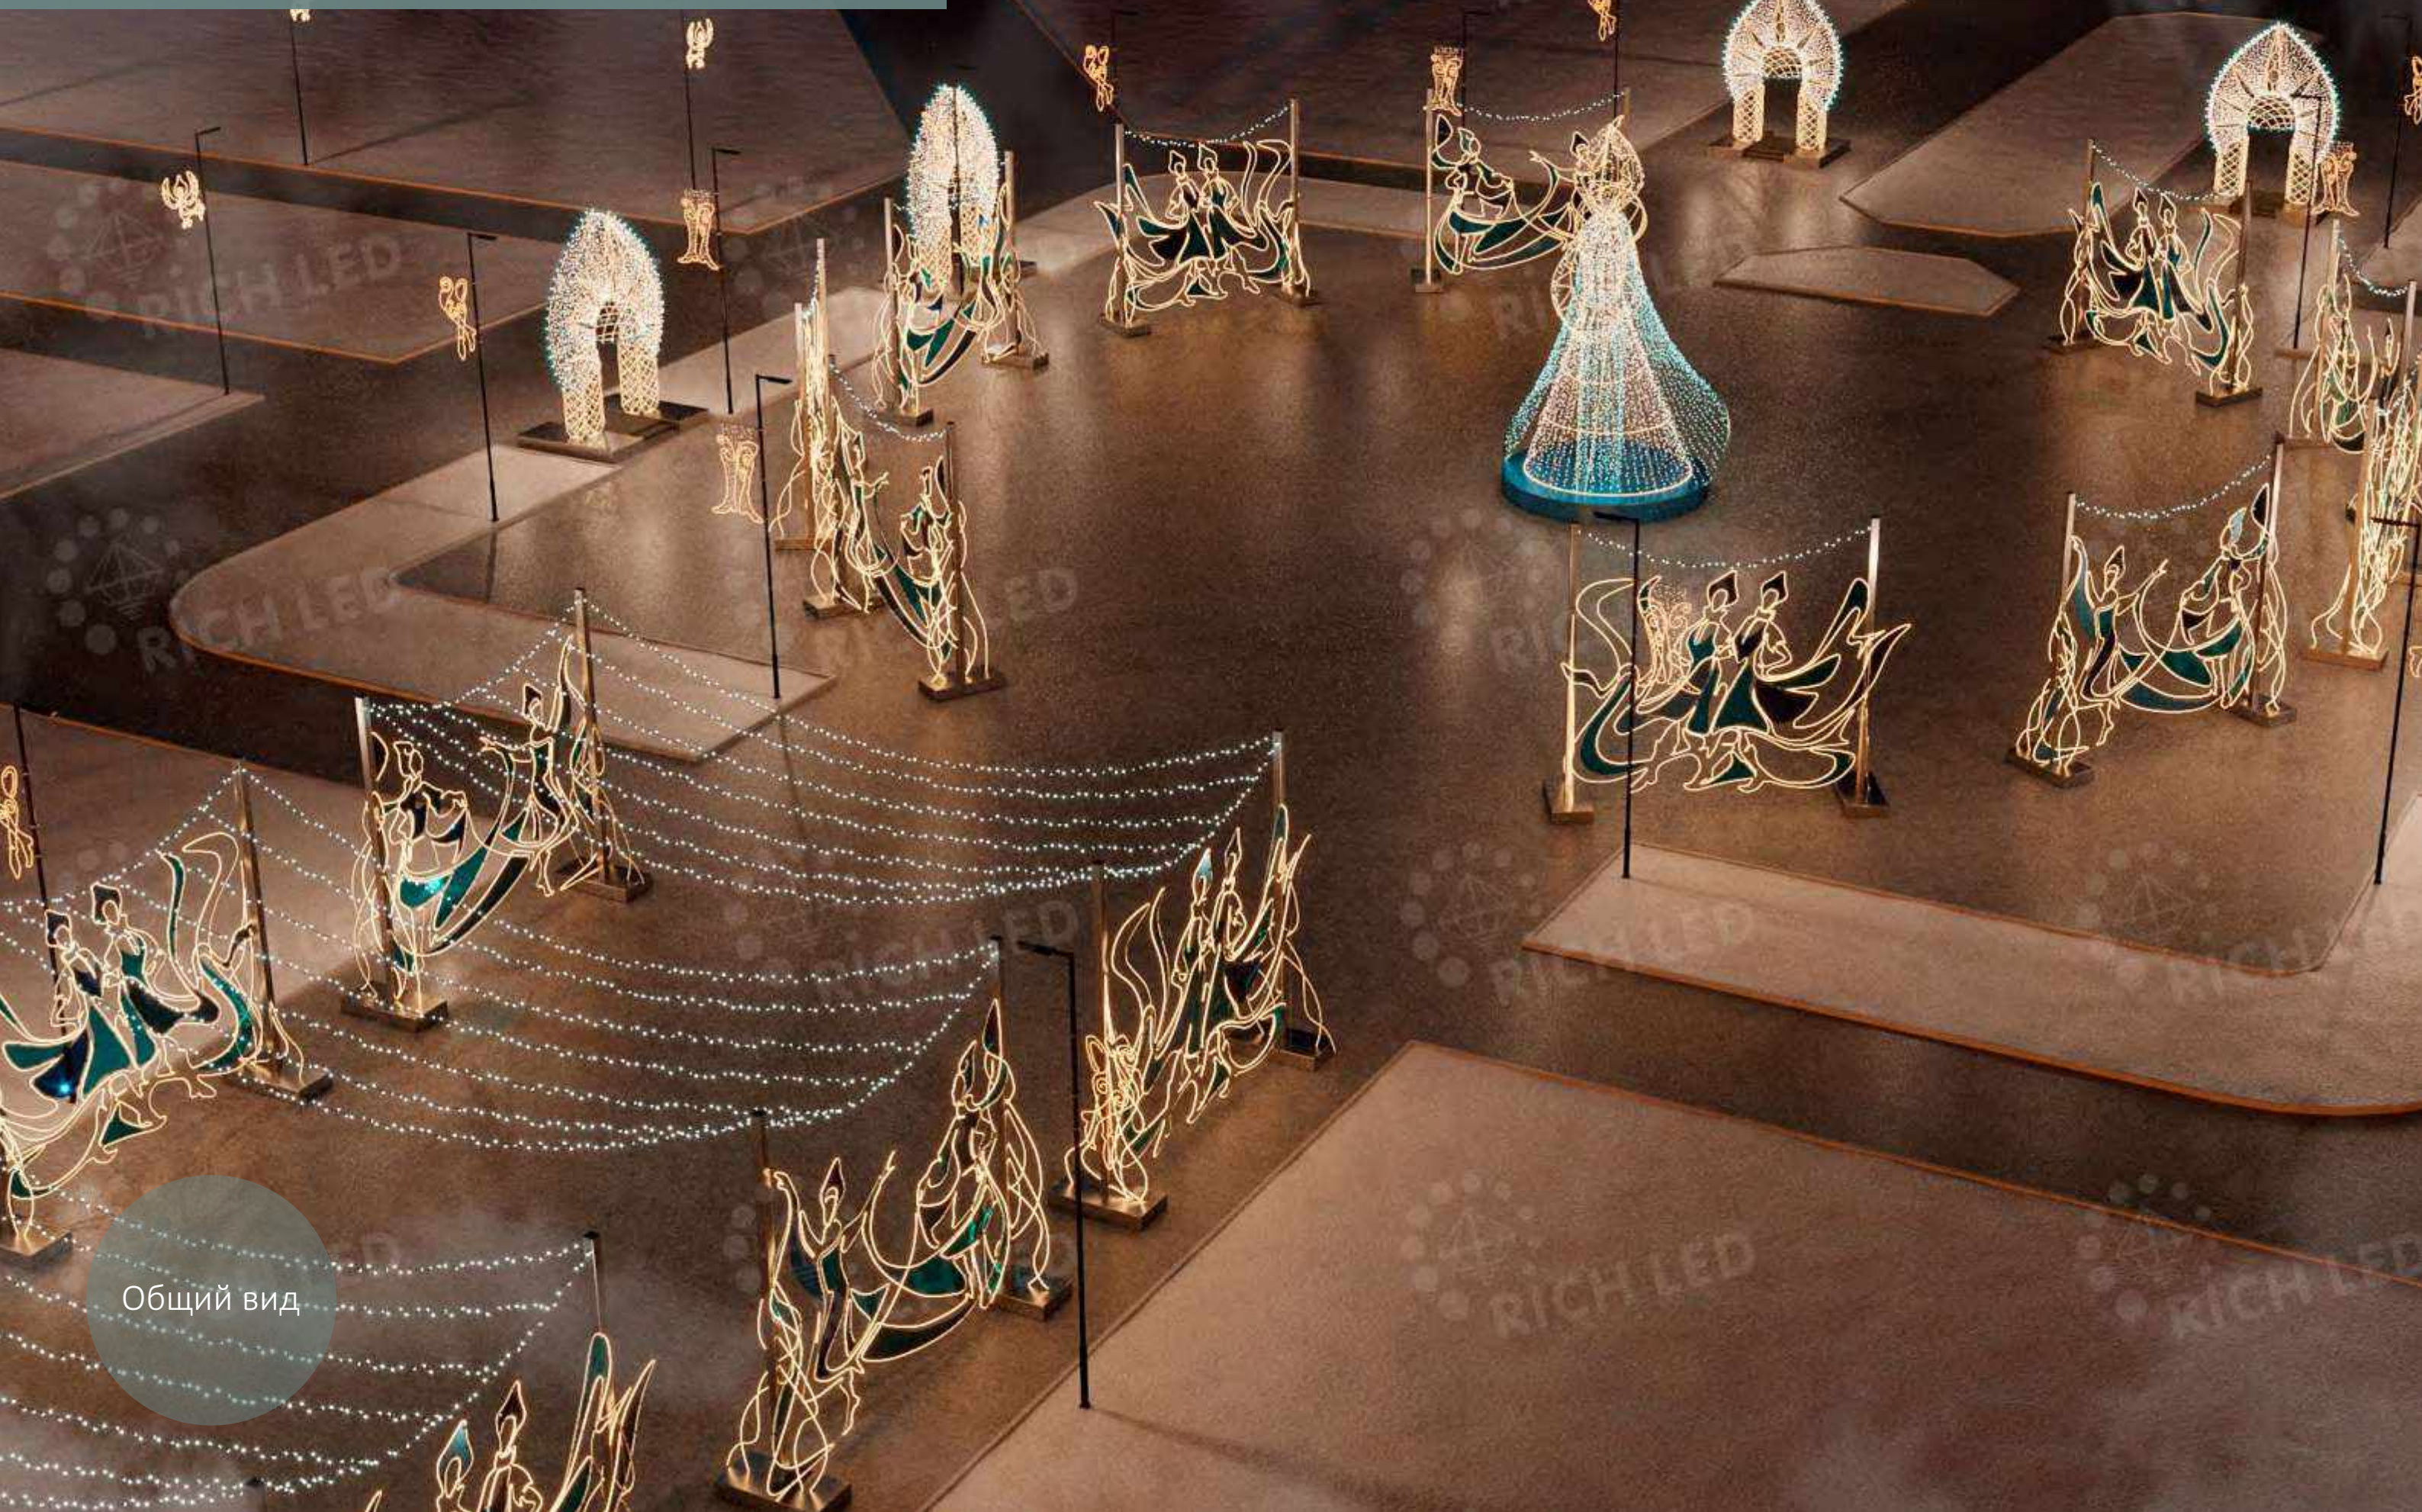

Коллекция «Хороводы»

Общий вид