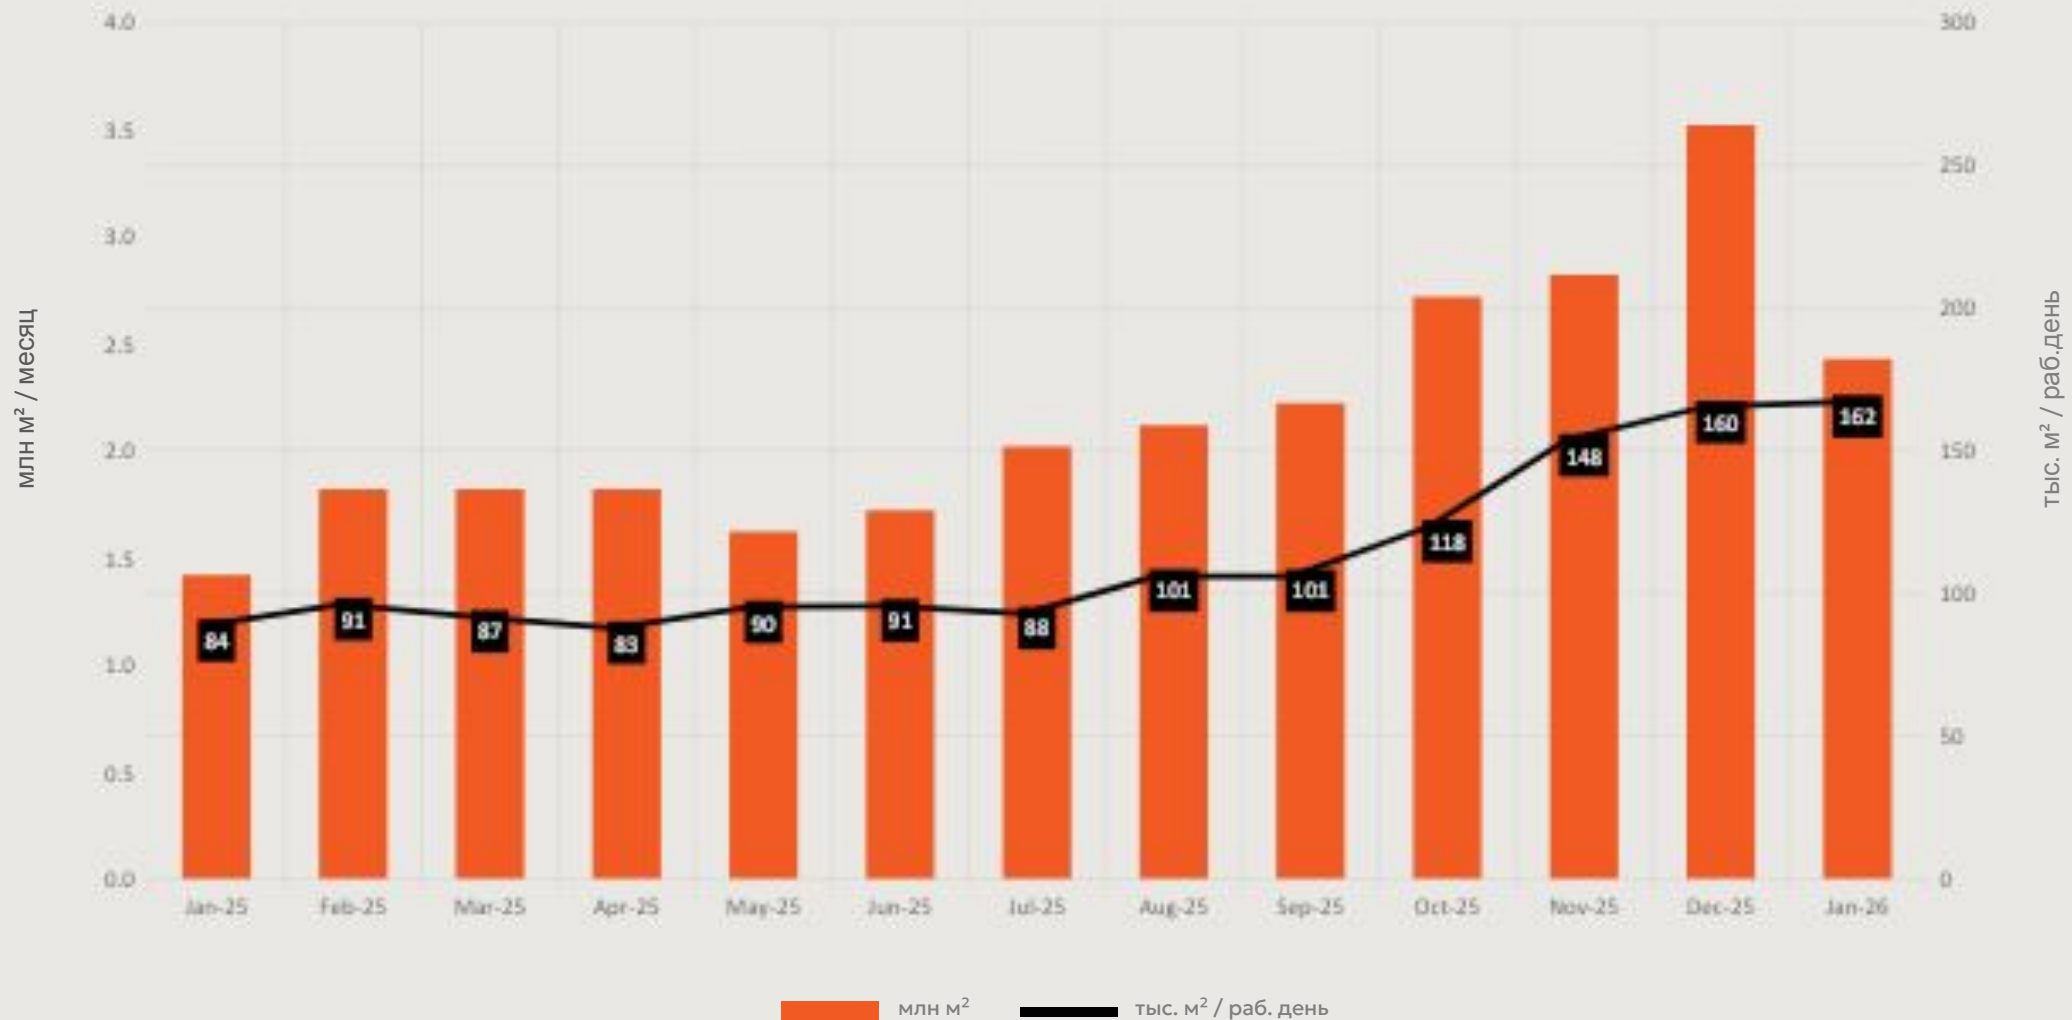

Тимирязев центр, Москва

ЕРЗ ТРЕНДЫ

4-6 марта 2026

РЫНОК НОВОСТРОЕК ПОСЛЕ 1 ФЕВРАЛЯ 2026 ГОДА

26 февраля 2026 г.

ПРОДАЖИ КВ. М ПО ДДУ В РАБОЧИЙ ДЕНЬ

ВЫДАЧИ СЕМЕЙНОЙ ИПОТЕКИ, ТЫС. ШТУК

ИТОГИ АНОНИМНОГО ОПРОСА ЕРЗ

Какие показатели продаж по ДДУ у вашей компании ожидаются в феврале по отношению к январю?

РОССИЙСКАЯ СТРОИТЕЛЬНАЯ НЕДЕЛЯ

Олимпиада девелоперов

4-6 марта 2026

Тимирязев центр, Москва