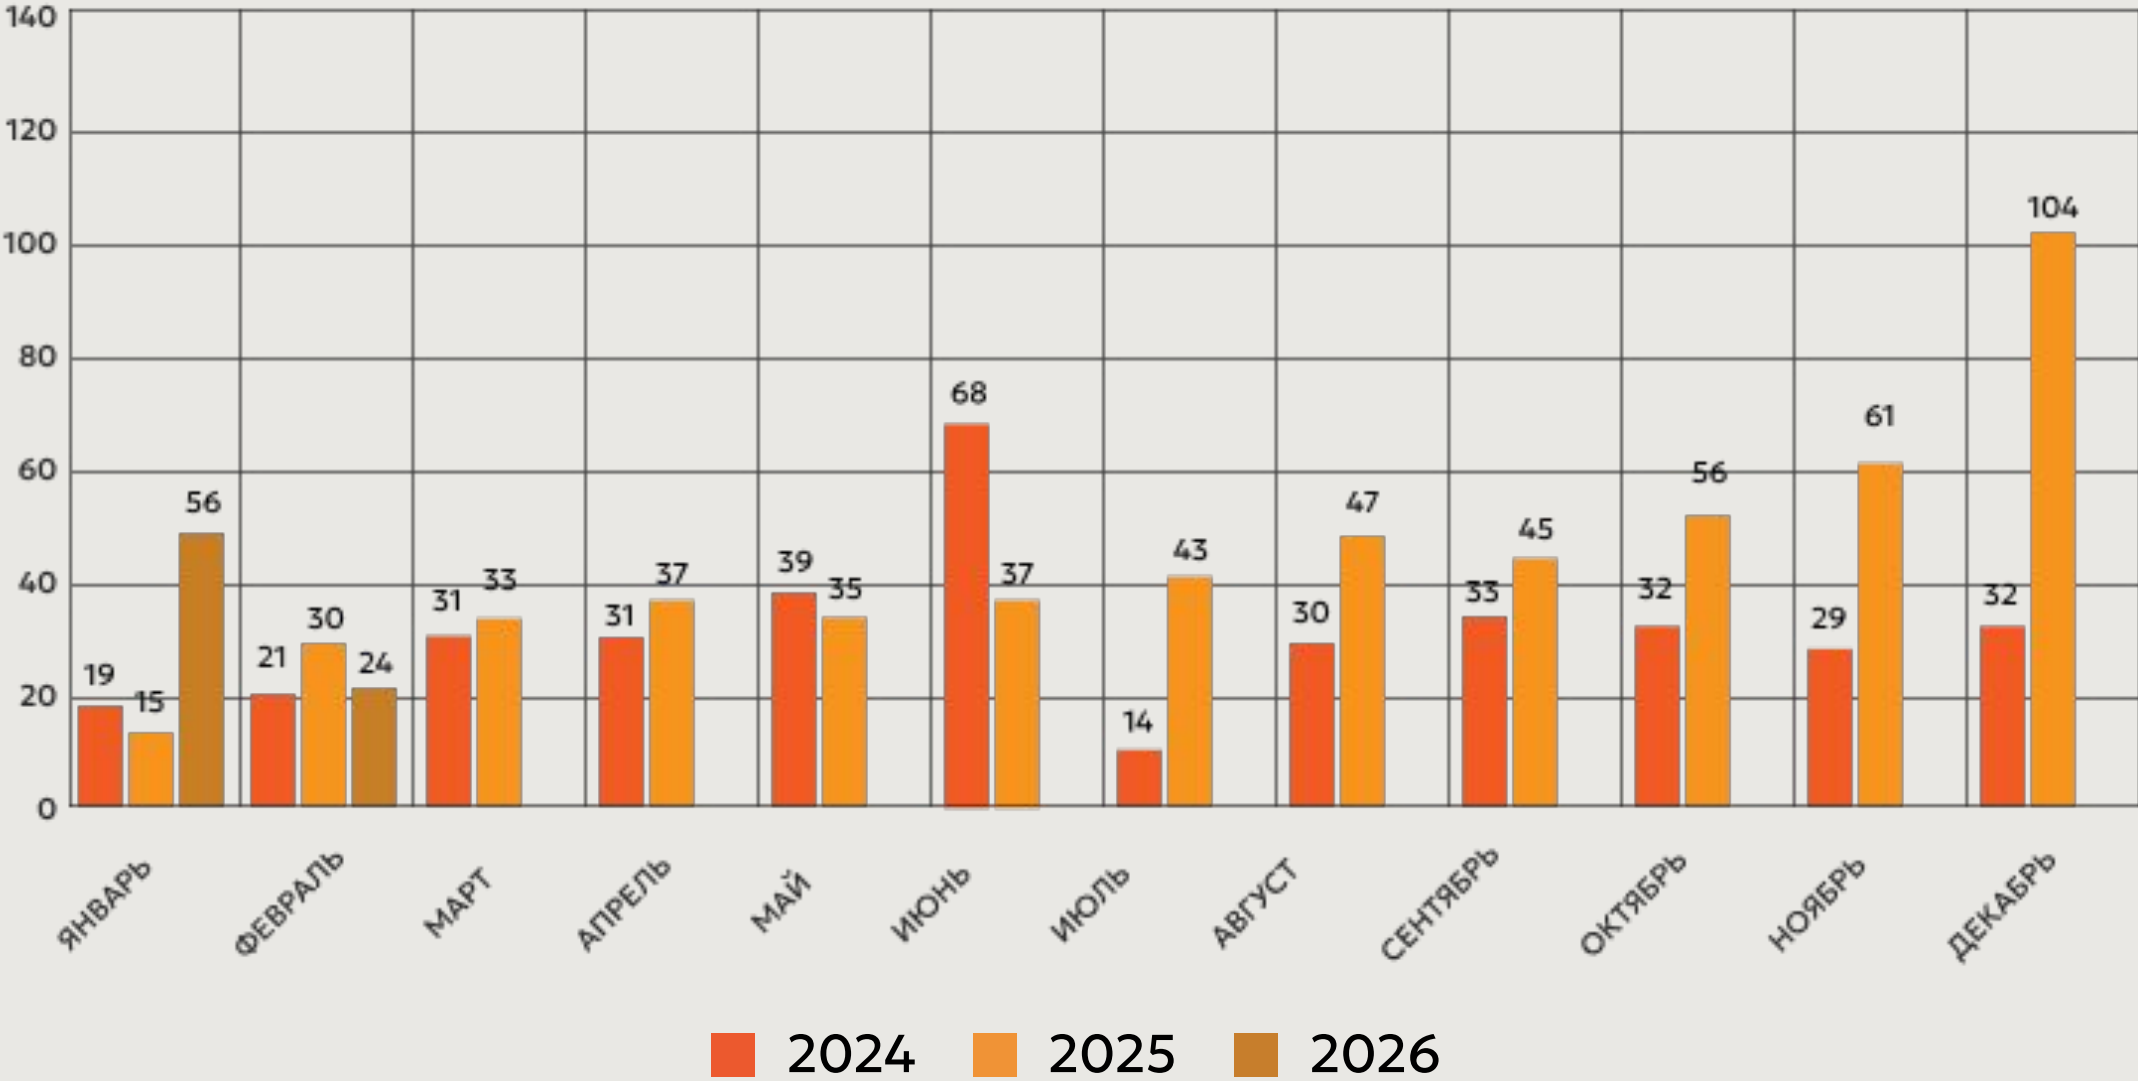

Тимирязев центр, Москва

ЕРЗ ТРЕНДЫ

4-6 марта 2026

РЫНОК НОВОСТРОЕК ПОСЛЕ 1 ФЕВРАЛЯ 2026 ГОДА

26 февраля 2026 г.

ПРОДАЖИ КВ. М ПО ДДУ В РАБОЧИЙ ДЕНЬ

ВЫДАЧИ СЕМЕЙНОЙ ИПОТЕКИ, ТЫС. ШТУК

ИТОГИ АНОНИМНОГО ОПРОСА ЕРЗ

Какие показатели продаж по ДДУ у вашей компании ожидаются в феврале по отношению к январю?

РОССИЙСКАЯ СТРОИТЕЛЬНАЯ НЕДЕЛЯ

Олимпиада девелоперов

4-6 марта 2026

Тимирязев центр, Москва