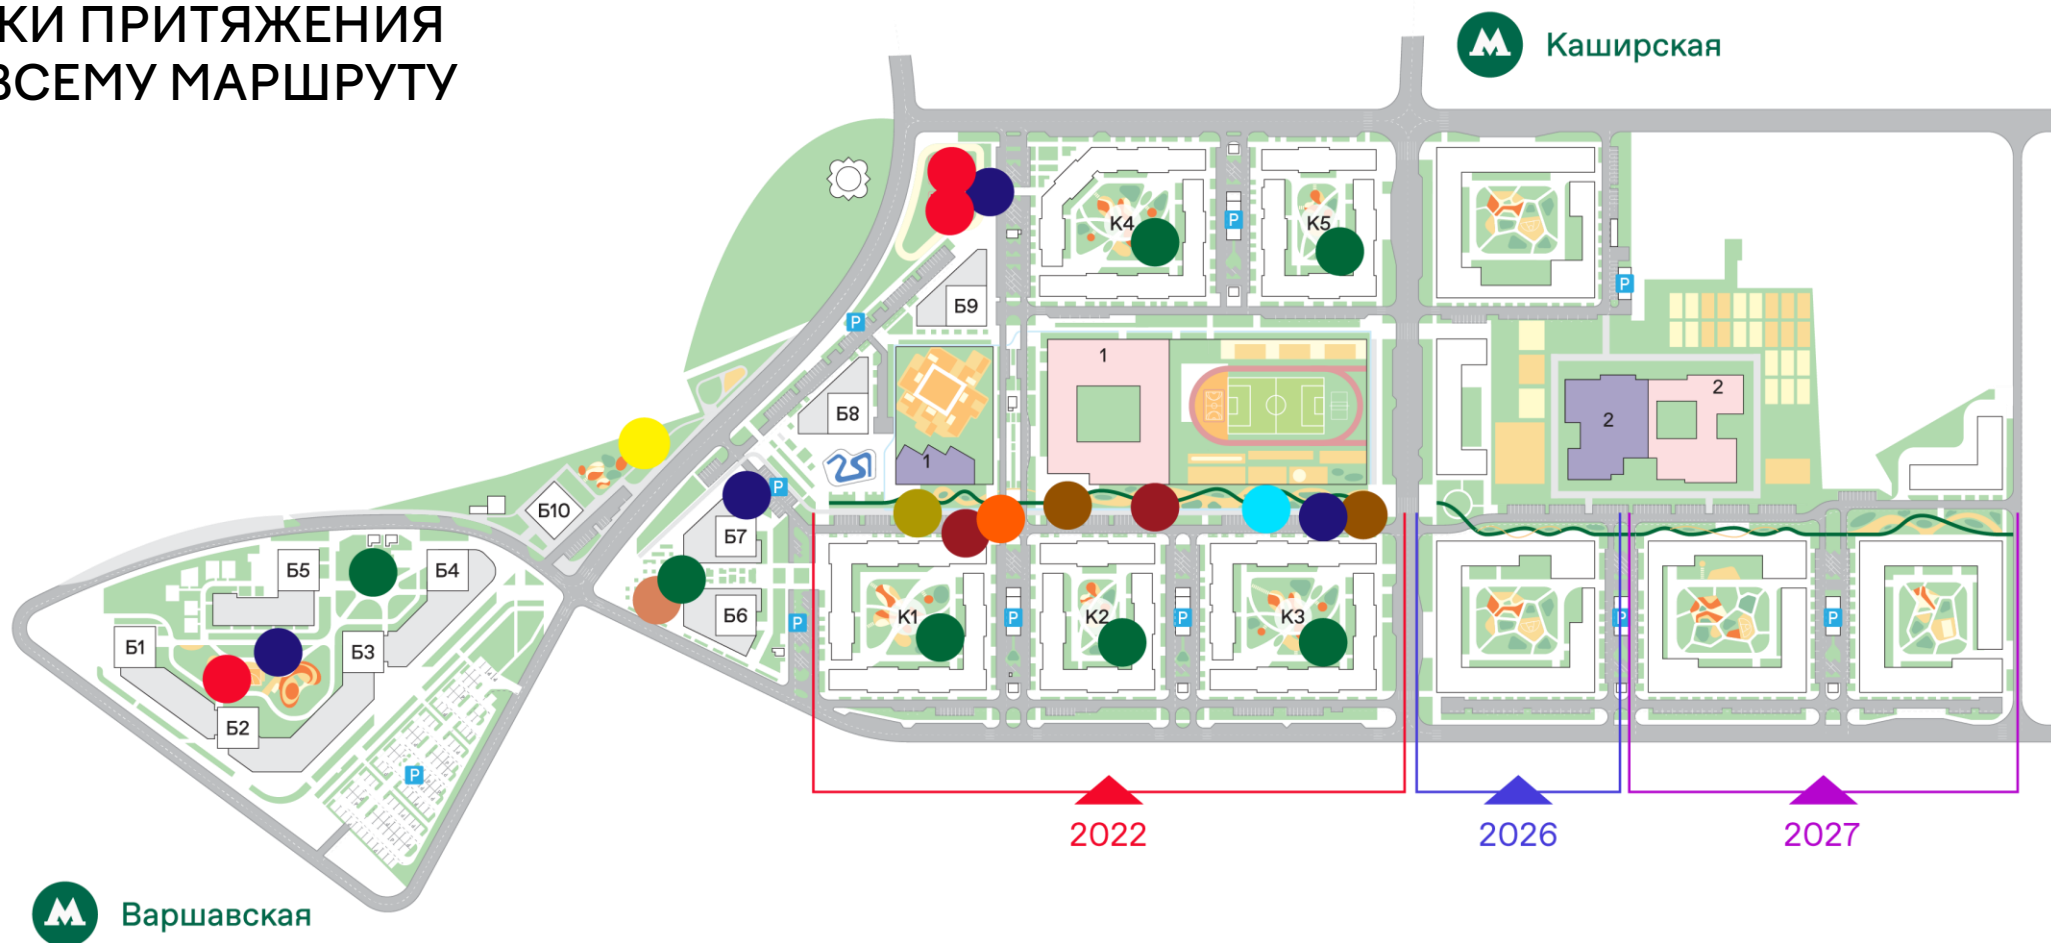

ТОЧКИ ПРИТЯЖЕНИЯ ПО ВСЕМУ МАРШРУТУ

	Этапы реализации пешеходного бульвара		Детские площадки		«Сад камней»		Зона воркаута		Шахматные столы для пинг-понга
	Пешеходный бульвар, беговая и велосипедная дорожки		Площадка для выгула собак		Зоны отдыха		Беседки		Арт-объекты: буквы-стулья
	Детская площадка «Змейка»		Школьный стадион		Детские сады 1, 2		Качели-карусели		
			Спортивные площадки		Школы 1, 2		Звуковые трубы