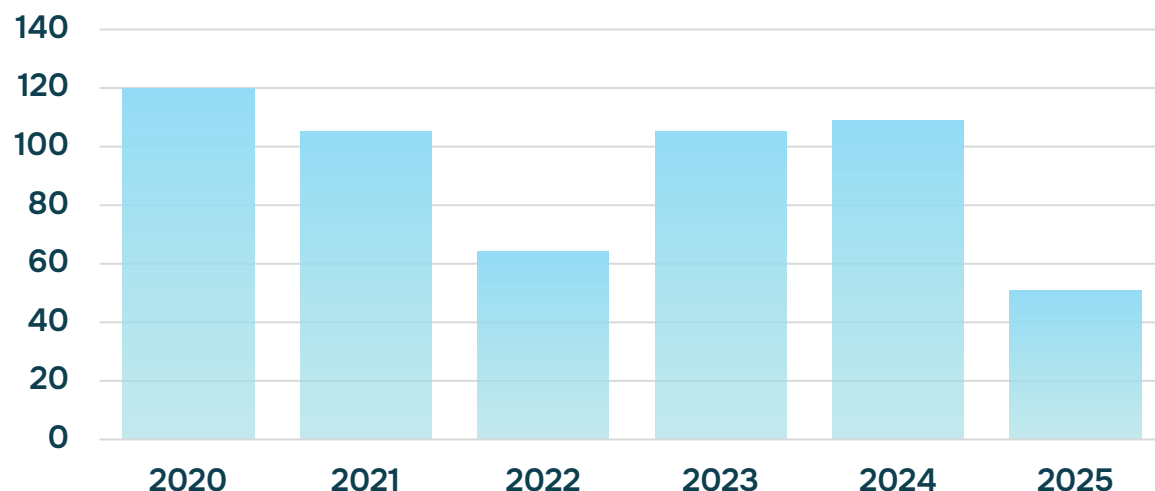

СЕРВИСНАЯ, МОНТАЖНАЯ СЛУЖБЫ ТИОН И КАЧЕСТВО ОБОРУДОВАНИЯ

TION.

Количество замен оборудования

<1%

Процент брака в категории «Бризеры»

+26%

Прирост партнеров по монтажу

148

Городов с партнерами по монтажу бризеров

134

Города где монтируют кондиционеры

98%

Сервисных центров обслуживают в том числе кондиционеры

59

Сервисных центров

57

Авторизованных сервисных центров

2

Собственных сервисных центра