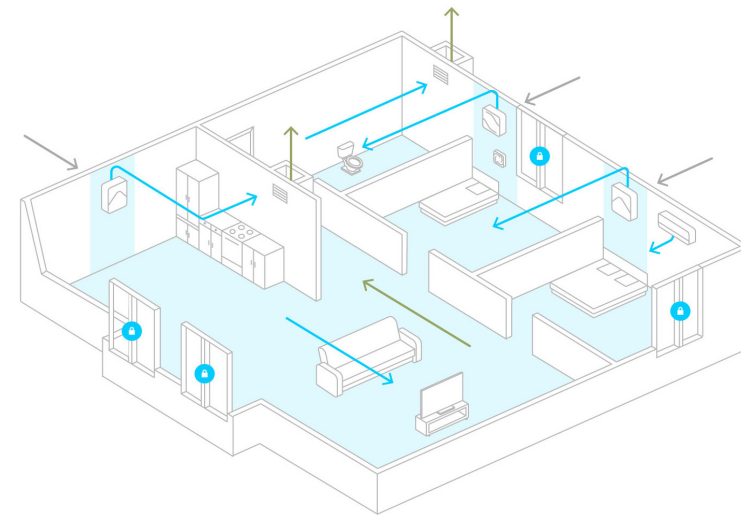

- Со специальными открываемыми конструкциями (клапанами) для обеспечения притока воздуха в ограждающих конструкциях или окнах и удалением воздуха с использованием механического побуждения
- С естественным притоком и удалением воздуха. При этом устройство систем вентиляции должно исключать поступление воздуха из одной квартиры в другую.
- С индивидуальными приточными покомнатными установками (бризерами)